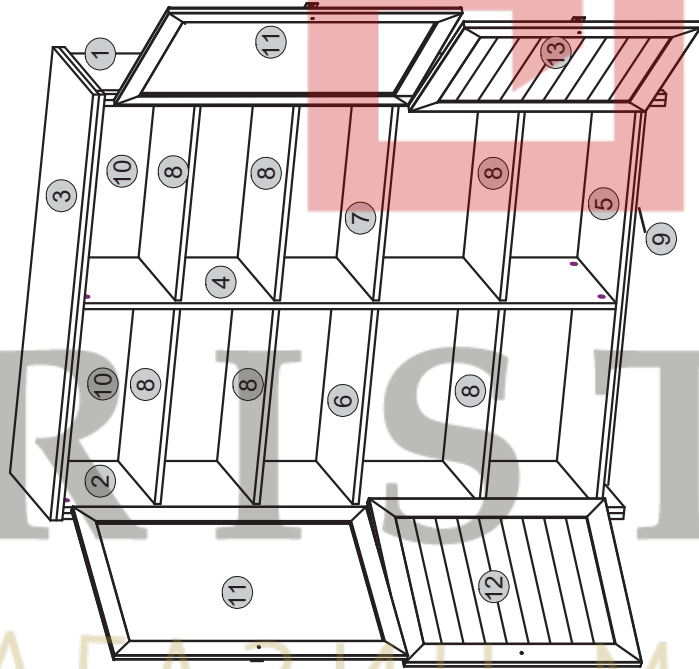

## WITRYNA NISKA INES 4

Element symbol	Dimensions	Code	Package
1	1498 365	WIT_2W2D_iajvzi.001	1/4
2	1498 365	WIT_2W2D_iajvzi.002	1/4
3	1148 372	WIT_2W2D_iajvzi.003	2/4
4	1422 359	WIT_2W2D_iajvzi.004	1/4
5	1082 359	WIT_2W2D_iajvzi.005	2/4
6	533 337	WIT_2W2D_iajvzi.006	2/4
7	533 337	WIT_2W2D_iajvzi.007	2/4
8	533 337	WIT_2W2D_iajvzi.008	2/4
9	1082 60	WIT_2W2D_iajvzi.009	2/4
10	1463 550	WIT_2W2D_iajvzi.010	1/4
11	677 421	WIT_2W2D_iajvzi.011	4/4
12	630 527	WIT_2W2D_iajvzi.012	3/4
13	630 527	WIT_2W2D_iajvzi.013	3/4

5x	k1	1x	φ8x60 mm	p17	1x	n14	1x	φ10 mm	f3	22x	r1	22x	r16	22x	s2	
4x	p52	4x	n260.01.007	n260	4x	M4x25 mm	j8	24x	φ5x17 mm	df1	22x	φ15x12mm d16	22x	φ15x12mm d16	8x	b119
1x	z1	16x	φ3.5x16 mm	p25	4x	C175	50x	l1	8x	a143	8x	l1	8x	a143	8x	b119