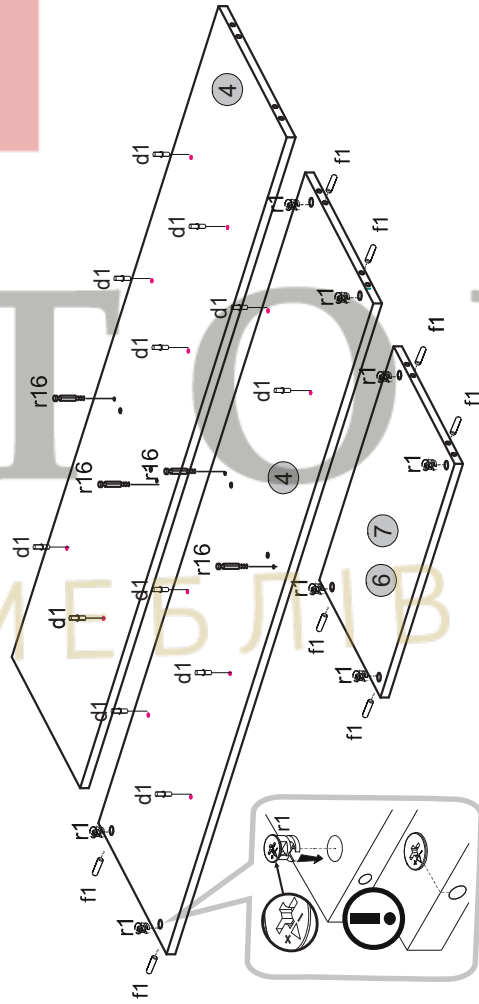

## WITRYNA NISKA INES 4

Element symbol	Dimensions	Code	Package
1	1498 365	WIT_2W2D_iajvzi.001	1/4
2	1498 365	WIT_2W2D_iajvzi.002	1/4
3	1148 372	WIT_2W2D_iajvzi.003	2/4
4	1422 359	WIT_2W2D_iajvzi.004	1/4
5	1082 359	WIT_2W2D_iajvzi.005	2/4
6	533 337	WIT_2W2D_iajvzi.006	2/4
7	533 337	WIT_2W2D_iajvzi.007	2/4
8	533 337	WIT_2W2D_iajvzi.008	2/4
9	1082 60	WIT_2W2D_iajvzi.009	2/4
10	1463 550	WIT_2W2D_iajvzi.010	1/4
11	677 421	WIT_2W2D_iajvzi.011	4/4
12	630 527	WIT_2W2D_iajvzi.012	3/4
13	630 527	WIT_2W2D_iajvzi.013	3/4

5x	k1	1x	φ8x60 mm	p17	1x	n14	1x	φ10 mm	f3	22x	r1	22x	r16	22x	s2	
4x	p52	4x	n260.01.007	n260	4x	M4x25 mm	j8	24x	φ5x17 mm	df1	22x	φ15x12mm d16	22x	φ15x12mm d16	8x	b119
1x	z1	16x	φ3.5x16 mm	p25	4x	C175	50x	l1	8x	a143	8x	l1	8x	a143	8x	b119

1

3

2

4

7

8

5

6