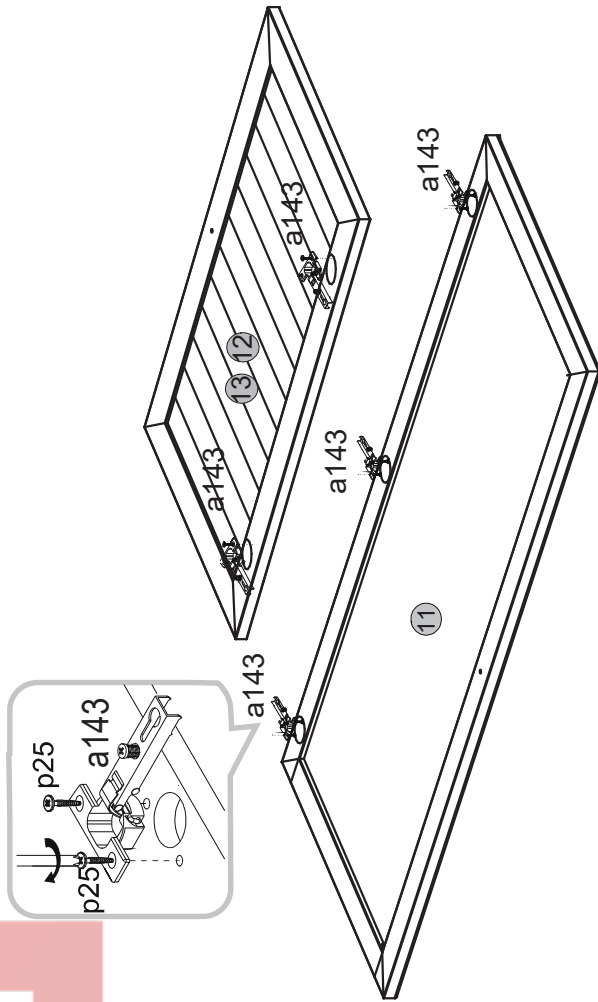

## WITRYNA NISKA INES 4

Element symbol	Dimensions	Code	Package
1	1498 365	WIT_2W2D_iajvzi.001	1/4
2	1498 365	WIT_2W2D_iajvzi.002	1/4
3	1148 372	WIT_2W2D_iajvzi.003	2/4
4	1422 359	WIT_2W2D_iajvzi.004	1/4
5	1082 359	WIT_2W2D_iajvzi.005	2/4
6	533 337	WIT_2W2D_iajvzi.006	2/4
7	533 337	WIT_2W2D_iajvzi.007	2/4
8	533 337	WIT_2W2D_iajvzi.008	2/4
9	1082 60	WIT_2W2D_iajvzi.009	2/4
10	1463 550	WIT_2W2D_iajvzi.010	1/4
11	677 421	WIT_2W2D_iajvzi.011	4/4
12	630 527	WIT_2W2D_iajvzi.012	3/4
13	630 527	WIT_2W2D_iajvzi.013	3/4

5x	k1	1x	φ8x60 mm	p17	1x	n14	1x	φ10 mm	f3	22x	r1	22x	r16	22x	s2	
4x	p52	4x	n260.01.007	n260	4x	M4x25 mm	j8	24x	φ5x17 mm	df1	22x	φ15x12mm d16	22x	φ15x12mm d16	8x	b119
1x	z1	16x	φ3.5x16 mm	p25	4x	C175	50x	l1	8x	a143	8x	l1	8x	a143	8x	b119

1

3

2

4

7

8

5

6