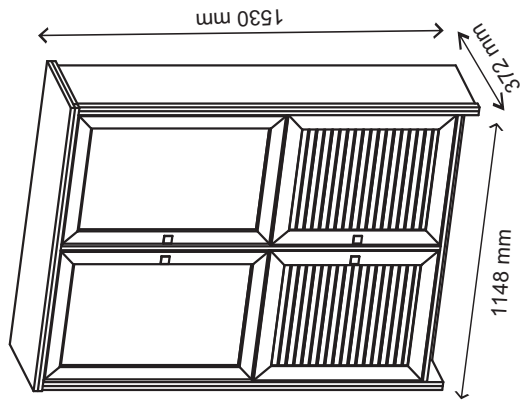

## WITRYNA NISKA INES 4

Element symbol	Dimensions	Code	Package
1	1498 365	WIT_2W2D_iajvzi.001	1/4
2	1498 365	WIT_2W2D_iajvzi.002	1/4
3	1148 372	WIT_2W2D_iajvzi.003	2/4
4	1422 359	WIT_2W2D_iajvzi.004	1/4
5	1082 359	WIT_2W2D_iajvzi.005	2/4
6	533 337	WIT_2W2D_iajvzi.006	2/4
7	533 337	WIT_2W2D_iajvzi.007	2/4
8	533 337	WIT_2W2D_iajvzi.008	2/4
9	1082 60	WIT_2W2D_iajvzi.009	2/4
10	1463 550	WIT_2W2D_iajvzi.010	1/4
11	677 421	WIT_2W2D_iajvzi.011	4/4
12	630 527	WIT_2W2D_iajvzi.012	3/4
13	630 527	WIT_2W2D_iajvzi.013	3/4