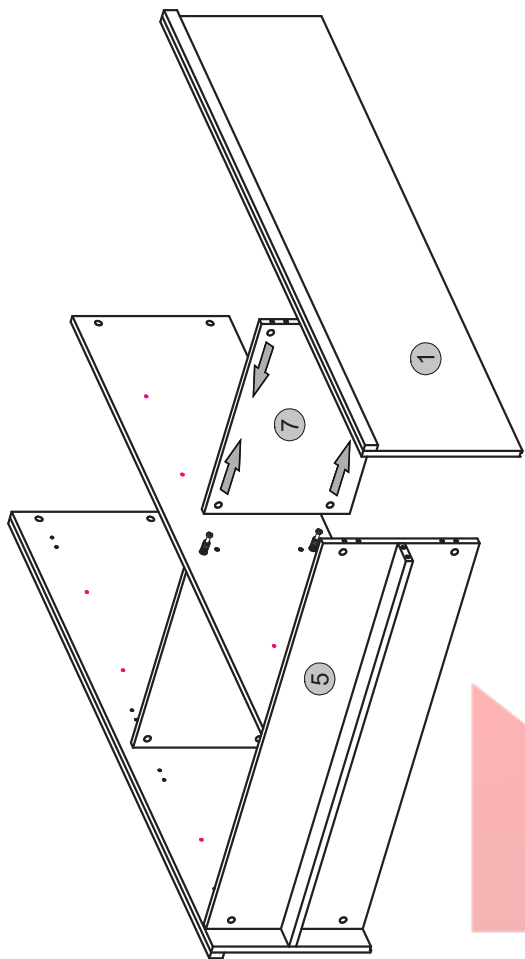

## WITRYNA NISKA INES 4

Element symbol	Dimensions	Code	Package
1	1498 365	WIT_2W2D_iajvzi.001	1/4
2	1498 365	WIT_2W2D_iajvzi.002	1/4
3	1148 372	WIT_2W2D_iajvzi.003	2/4
4	1422 359	WIT_2W2D_iajvzi.004	1/4
5	1082 359	WIT_2W2D_iajvzi.005	2/4
6	533 337	WIT_2W2D_iajvzi.006	2/4
7	533 337	WIT_2W2D_iajvzi.007	2/4
8	533 337	WIT_2W2D_iajvzi.008	2/4
9	1082 60	WIT_2W2D_iajvzi.009	2/4
10	1463 550	WIT_2W2D_iajvzi.010	1/4
11	677 421	WIT_2W2D_iajvzi.011	4/4
12	630 527	WIT_2W2D_iajvzi.012	3/4
13	630 527	WIT_2W2D_iajvzi.013	3/4

1

3

2

4

7

8

5

6