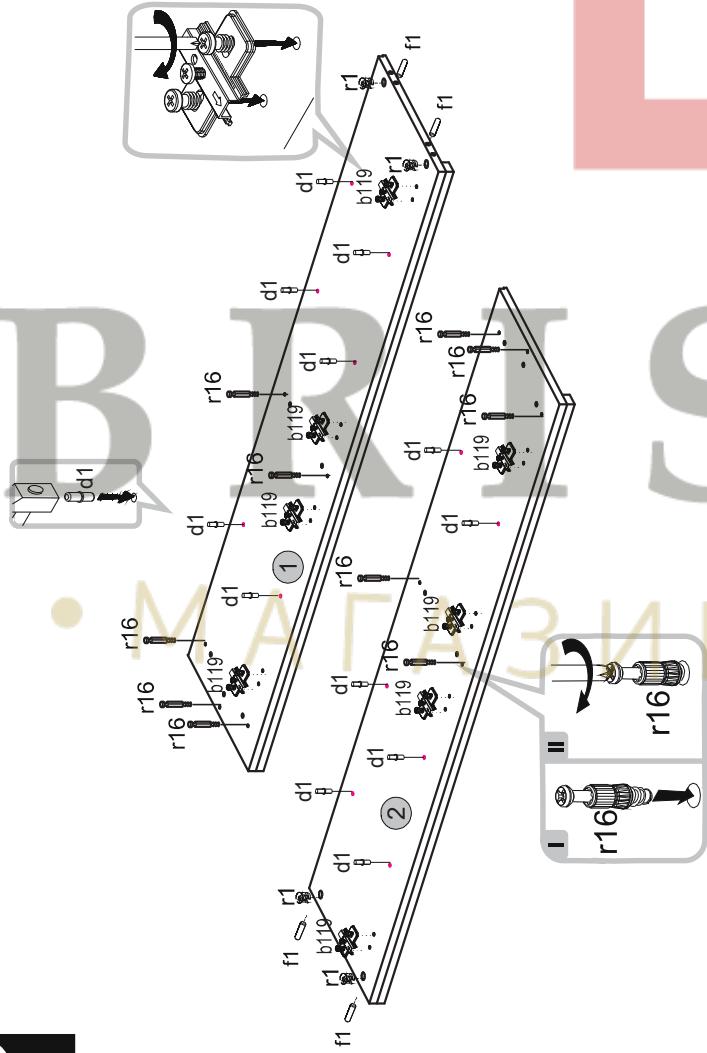

## WITRYNA NISKA INES 4

Element symbol	Dimensions	Code	Package
1	1498 365	WIT_2W2D_iajvzi.001	1/4
2	1498 365	WIT_2W2D_iajvzi.002	1/4
3	1148 372	WIT_2W2D_iajvzi.003	2/4
4	1422 359	WIT_2W2D_iajvzi.004	1/4
5	1082 359	WIT_2W2D_iajvzi.005	2/4
6	533 337	WIT_2W2D_iajvzi.006	2/4
7	533 337	WIT_2W2D_iajvzi.007	2/4
8	533 337	WIT_2W2D_iajvzi.008	2/4
9	1082 60	WIT_2W2D_iajvzi.009	2/4
10	1463 550	WIT_2W2D_iajvzi.010	1/4
11	677 421	WIT_2W2D_iajvzi.011	4/4
12	630 527	WIT_2W2D_iajvzi.012	3/4
13	630 527	WIT_2W2D_iajvzi.013	3/4

5x	k1	1x	φ8x60 mm	p17	1x	n14	1x	φ10 mm	f3	22x	r1	22x	r16	22x	s2	
4x	p52	4x	n260.01.007	n260	4x	M4x25 mm	j8	24x	φ5x17 mm	df1	22x	φ15x12mm d16	22x	φ15x12mm d16	8x	b119
1x	z1	16x	φ3.5x16 mm	p25	4x	C175	50x	l1	8x	a143	8x	l1	8x	a143	8x	b119

1

3

2

4

7

8

5

6