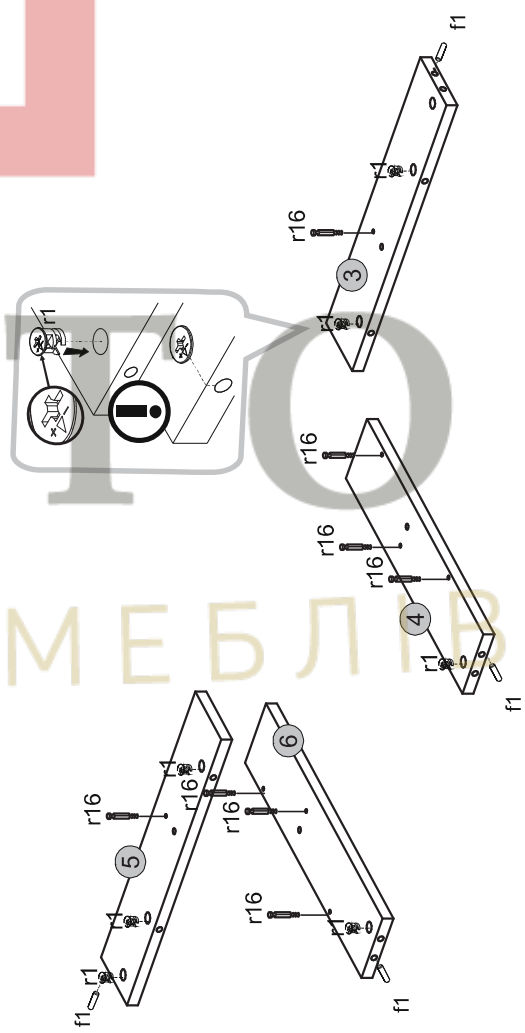

Instalation manual

STOLIK INES 7

Element symbol	Dimensions	Code	Package
1	1100 600	LAWA 110X60.001	1/1
2	1004 504	LAWA 110X60.002	1/1
3	448 100	LAWA 110X60.003	1/1
4	448 100	LAWA 110X60.004	1/1
5	448 100	LAWA 110X60.005	1/1
6	448 100 2	LAWA 110X60.006	1/1

24X ø16	s2	1x ø16	z1	8x	k1	1x ø16	y1
24X	r16	24X ø15x12mm #16	r1	24X	r1	16X ø8x30 mm	f1

1

3

2

4

kg max 15 kg

BRIS TOOL • МАГАЗИН МЕБЛІВ