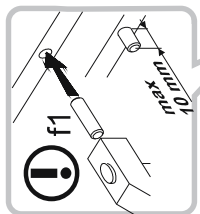

Instalation manual

STOLIK INES 7

Element symbol	Dimensions	Code	Package
1	1100 600	LAWA 110X60.001	1/1
2	1004 504	LAWA 110X60.002	1/1
3	448 100	LAWA 110X60.003	1/1
4	448 100	LAWA 110X60.004	1/1
5	448 100	LAWA 110X60.005	1/1
6	448 100 2	LAWA 110X60.006	1/1

24X ø16	s2	1x ø16	z1	8x	k1	1x ø16	y1
24X	r16	24X ø15x12mm #16	r1	24X	r1	16X ø8x30 mm	f1

1

3

2

4

kg max 15 kg

BRIS TOOL • МАГАЗИН МЕБЛІВ