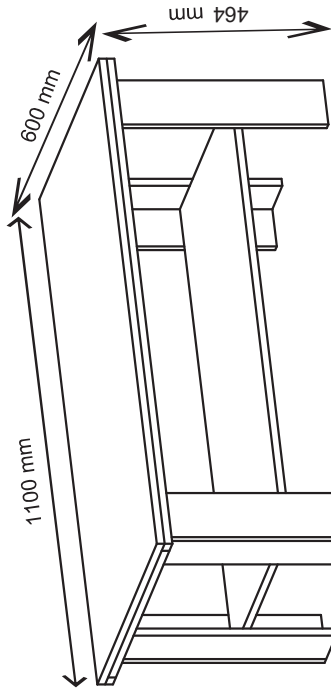

Instalation manual

STOLIK INES 7

Element symbol	Dimensions	Code	Package
1	1100 600	LAWA 110X60.001	1/1
2	1004 504	LAWA 110X60.002	1/1
3	448 100	LAWA 110X60.003	1/1
4	448 100	LAWA 110X60.004	1/1
5	448 100	LAWA 110X60.005	1/1
6	448 100 2	LAWA 110X60.006	1/1

24X ø16	s2	1x ø16	z1	8x	k1	1x ø16	y1
24X	r16	24X ø15x12mm #16	r1	24X	r1	16X ø8x30 mm	f1

1

3

2

4

kg max 15 kg

BRIS TOOL • МАГАЗИН МЕБЛІВ