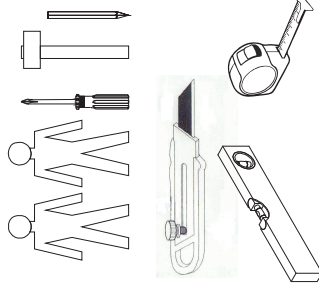

Instalation manual

STOLIK INES 7

Element symbol	Dimensions	Code	Package
1	1100 600	LAWA 110X60.001	1/1
2	1004 504	LAWA 110X60.002	1/1
3	448 100	LAWA 110X60.003	1/1
4	448 100	LAWA 110X60.004	1/1
5	448 100	LAWA 110X60.005	1/1
6	448 100 2	LAWA 110X60.006	1/1

24X ø16	s2	1x ø16	z1	8x	k1	1x ø16	y1
24X	r16	24X ø15x12mm #16	r1	24X	r1	16X ø8x30 mm	f1

1

3

2

4

kg max 15 kg

BRIS TOOL • МАГАЗИН МЕБЛІВ