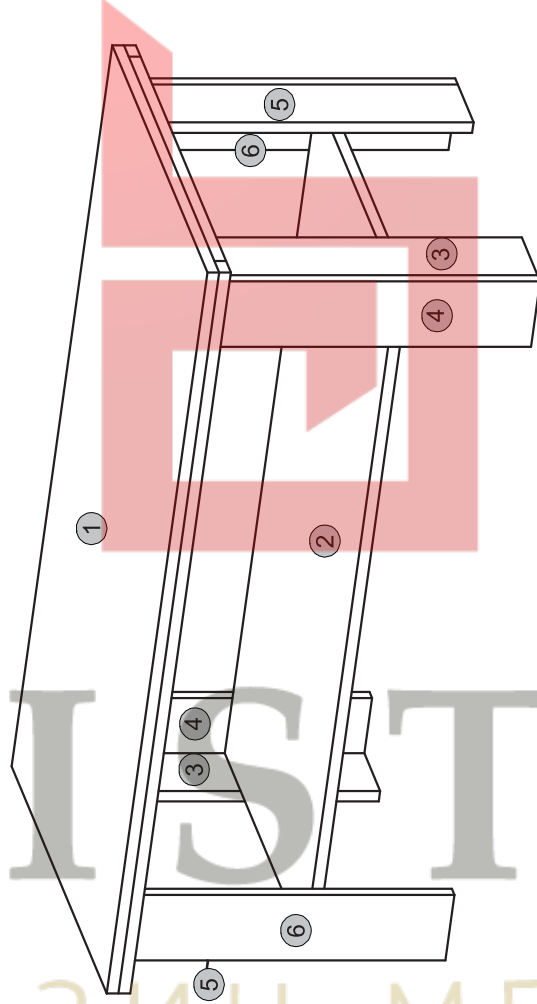

Instalation manual

STOLIK INES 7

Element symbol	Dimensions	Code	Package
1	1100 600	LAWA 110X60.001	1/1
2	1004 504	LAWA 110X60.002	1/1
3	448 100	LAWA 110X60.003	1/1
4	448 100	LAWA 110X60.004	1/1
5	448 100	LAWA 110X60.005	1/1
6	448 100 2	LAWA 110X60.006	1/1

24X ø16	s2	1x ø16	z1	8x	k1	1x ø16	y1
24X	r16	24X ø15x12mm #16	r1	24X	r1	16X ø8x30 mm	f1

1

3

2

4

kg max 15 kg

BRIS TOOL • МАГАЗИН МЕБЛІВ