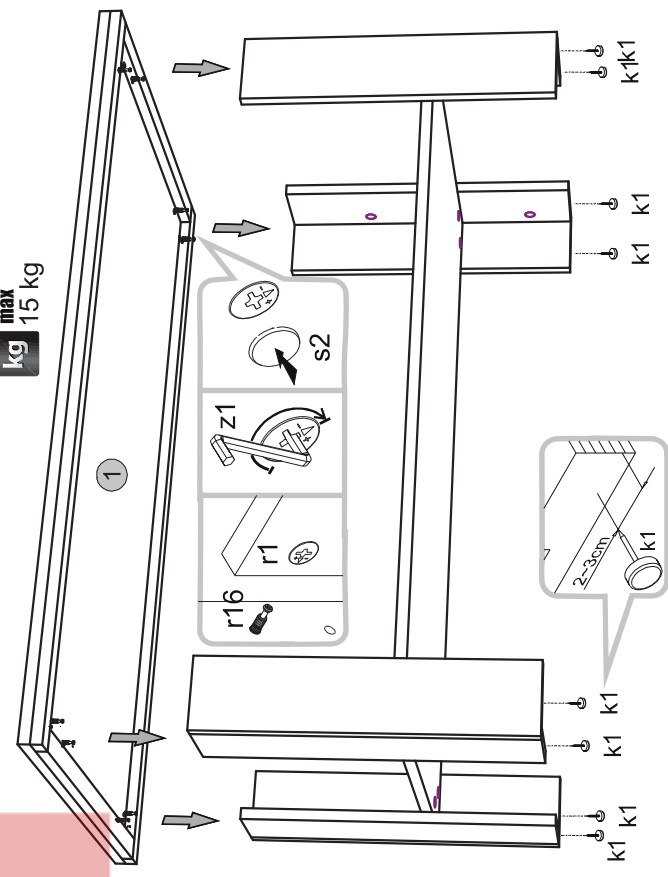

Instalation manual

STOLIK INES 7

Element symbol	Dimensions	Code	Package
1	1100 600	LAWA 110X60.001	1/1
2	1004 504	LAWA 110X60.002	1/1
3	448 100	LAWA 110X60.003	1/1
4	448 100	LAWA 110X60.004	1/1
5	448 100	LAWA 110X60.005	1/1
6	448 100 2	LAWA 110X60.006	1/1

24X ø16	s2	1x ø16	z1	8x	k1	1x ø16	y1
24X	r16	24X ø15x12mm #16	r1	24X	r1	16X ø8x30 mm	f1

1

3

2

4

kg max 15 kg

BRIS TOOL • МАГАЗИН МЕБЛІВ