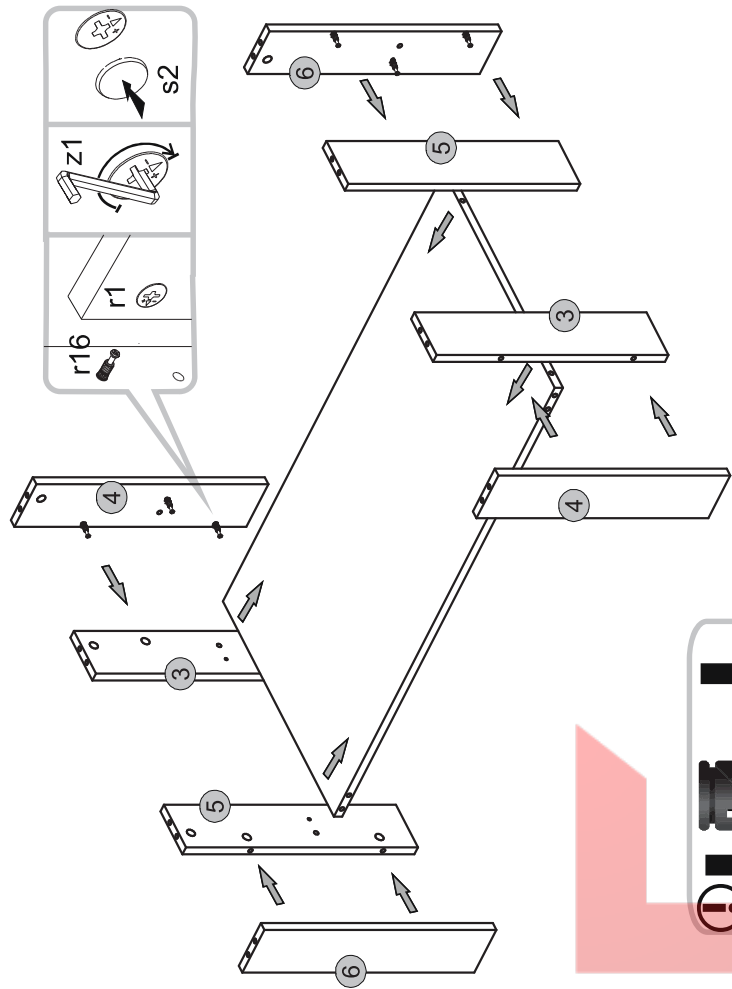

Instalation manual

STOLIK INES 7

Element symbol	Dimensions	Code	Package
1	1100 600	LAWA 110X60.001	1/1
2	1004 504	LAWA 110X60.002	1/1
3	448 100	LAWA 110X60.003	1/1
4	448 100	LAWA 110X60.004	1/1
5	448 100	LAWA 110X60.005	1/1
6	448 100 2	LAWA 110X60.006	1/1

24X ø16	s2	1x ø16	z1	8x	k1	1x ø16	y1
24X	r16	24X ø15x12mm #16	r1	24X	r1	16X ø8x30 mm	f1

1

3

2

4

kg max 15 kg

BRIS TOOL • МАГАЗИН МЕБЛІВ