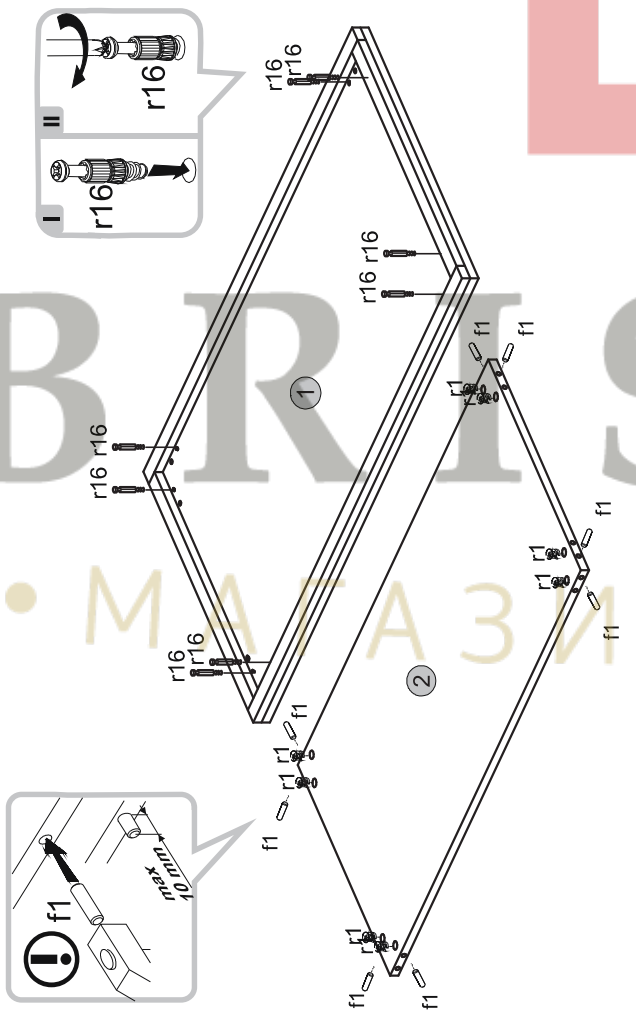

Instalation manual

STOLIK INES 7

Element symbol	Dimensions	Code	Package
1	1100 600	LAWA 110X60.001	1/1
2	1004 504	LAWA 110X60.002	1/1
3	448 100	LAWA 110X60.003	1/1
4	448 100	LAWA 110X60.004	1/1
5	448 100	LAWA 110X60.005	1/1
6	448 100 2	LAWA 110X60.006	1/1

24X ø16	s2	1x ø16	z1	8x	k1	1x ø16	y1
24X	r16	24X ø15x12mm #16	r1	24X	r1	16X ø8x30 mm	f1

1

3

2

4

kg max 15 kg

BRIS TOOL • МАГАЗИН МЕБЛІВ