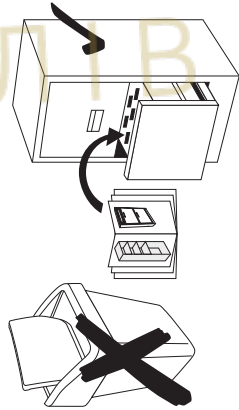

## WITRYNA NISKA INES 4

Element symbol	Dimensions	Code	Package
1	1498 365	WIT_2W2D_iajvzi.001	1/4
2	1498 365	WIT_2W2D_iajvzi.002	1/4
3	1148 372	WIT_2W2D_iajvzi.003	2/4
4	1422 359	WIT_2W2D_iajvzi.004	1/4
5	1082 359	WIT_2W2D_iajvzi.005	2/4
6	533 337	WIT_2W2D_iajvzi.006	2/4
7	533 337	WIT_2W2D_iajvzi.007	2/4
8	533 337	WIT_2W2D_iajvzi.008	2/4
9	1082 60	WIT_2W2D_iajvzi.009	2/4
10	1463 550	WIT_2W2D_iajvzi.010	1/4
11	677 421	WIT_2W2D_iajvzi.011	4/4
12	630 527	WIT_2W2D_iajvzi.012	3/4
13	630 527	WIT_2W2D_iajvzi.013	3/4