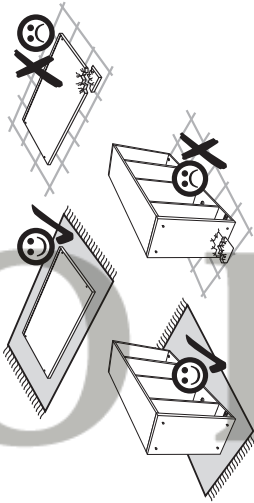

## WITRYNA NISKA INES 4

Element symbol	Dimensions	Code	Package
1	1498 365	WIT_2W2D_iajvzi.001	1/4
2	1498 365	WIT_2W2D_iajvzi.002	1/4
3	1148 372	WIT_2W2D_iajvzi.003	2/4
4	1422 359	WIT_2W2D_iajvzi.004	1/4
5	1082 359	WIT_2W2D_iajvzi.005	2/4
6	533 337	WIT_2W2D_iajvzi.006	2/4
7	533 337	WIT_2W2D_iajvzi.007	2/4
8	533 337	WIT_2W2D_iajvzi.008	2/4
9	1082 60	WIT_2W2D_iajvzi.009	2/4
10	1463 550	WIT_2W2D_iajvzi.010	1/4
11	677 421	WIT_2W2D_iajvzi.011	4/4
12	630 527	WIT_2W2D_iajvzi.012	3/4
13	630 527	WIT_2W2D_iajvzi.013	3/4

5x	k1	1x	φ8x60 mm	p17	1x	n14	1x	f3	22x	r16	22x	s2
4x	p52	4x	n260.01.007	n260	4x	j8	24x	φ5x17 mm	22x	r1	22x	b119
1x	z1	16x	φ3.5x16 mm	p25	4x	p175	50x	φ15x12mm #16	8x	a143	8x	

1

3

2

4

7

8

5