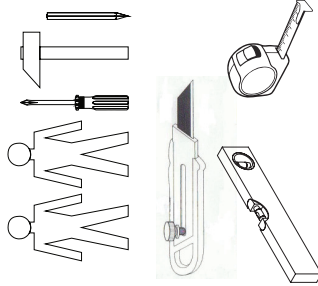

## WITRYNA NISKA INES 4

Element symbol	Dimensions	Code	Package
1	1498 365	WIT_2W2D_iajvzi.001	1/4
2	1498 365	WIT_2W2D_iajvzi.002	1/4
3	1148 372	WIT_2W2D_iajvzi.003	2/4
4	1422 359	WIT_2W2D_iajvzi.004	1/4
5	1082 359	WIT_2W2D_iajvzi.005	2/4
6	533 337	WIT_2W2D_iajvzi.006	2/4
7	533 337	WIT_2W2D_iajvzi.007	2/4
8	533 337	WIT_2W2D_iajvzi.008	2/4
9	1082 60	WIT_2W2D_iajvzi.009	2/4
10	1463 550	WIT_2W2D_iajvzi.010	1/4
11	677 421	WIT_2W2D_iajvzi.011	4/4
12	630 527	WIT_2W2D_iajvzi.012	3/4
13	630 527	WIT_2W2D_iajvzi.013	3/4

5x	k1	1x	φ8x60 mm	p17	1x	n14	1x	f3	22x	r16	22x	s2
4x	p52	4x	n260.01.007	n260	4x	j8	24x	φ5x17 mm	22x	r1	22x	b119
1x	z1	16x	φ3.5x16 mm	p25	4x	p175	50x	φ15x12mm #16	8x	a143	8x	

1

3

2

4

7

8

5