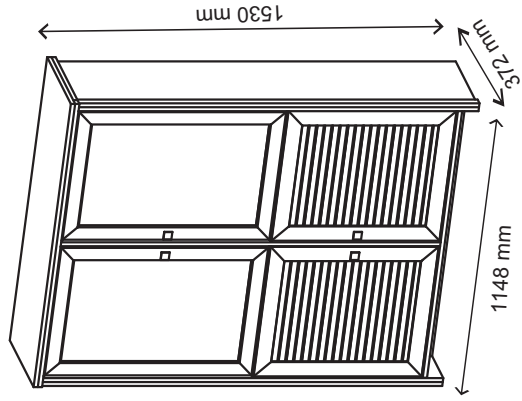

## WITRYNA NISKA INES 4

Element symbol	Dimensions	Code	Package
1	1498 365	WIT_2W2D_iajvzi.001	1/4
2	1498 365	WIT_2W2D_iajvzi.002	1/4
3	1148 372	WIT_2W2D_iajvzi.003	2/4
4	1422 359	WIT_2W2D_iajvzi.004	1/4
5	1082 359	WIT_2W2D_iajvzi.005	2/4
6	533 337	WIT_2W2D_iajvzi.006	2/4
7	533 337	WIT_2W2D_iajvzi.007	2/4
8	533 337	WIT_2W2D_iajvzi.008	2/4
9	1082 60	WIT_2W2D_iajvzi.009	2/4
10	1463 550	WIT_2W2D_iajvzi.010	1/4
11	677 421	WIT_2W2D_iajvzi.011	4/4
12	630 527	WIT_2W2D_iajvzi.012	3/4
13	630 527	WIT_2W2D_iajvzi.013	3/4

5x	k1	1x	φ8x60 mm	p17	1x	n14	1x	f3	22x	r16	22x	s2
4x	p52	4x	n260.01.007	n260	4x	j8	24x	φ5x17 mm	22x	r1	22x	b119
1x	z1	16x	φ3.5x16 mm	p25	4x	p175	50x	φ15x12mm #16	8x	a143	8x	

1

3

2

4

7

8

5