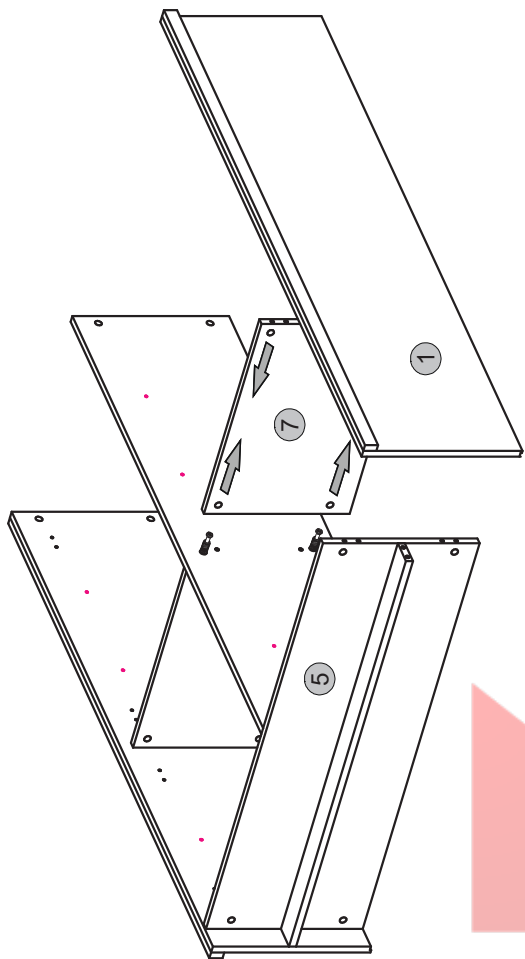

## WITRYNA NISKA INES 4

Element symbol	Dimensions	Code	Package
1	1498 365	WIT_2W2D_iajvzi.001	1/4
2	1498 365	WIT_2W2D_iajvzi.002	1/4
3	1148 372	WIT_2W2D_iajvzi.003	2/4
4	1422 359	WIT_2W2D_iajvzi.004	1/4
5	1082 359	WIT_2W2D_iajvzi.005	2/4
6	533 337	WIT_2W2D_iajvzi.006	2/4
7	533 337	WIT_2W2D_iajvzi.007	2/4
8	533 337	WIT_2W2D_iajvzi.008	2/4
9	1082 60	WIT_2W2D_iajvzi.009	2/4
10	1463 550	WIT_2W2D_iajvzi.010	1/4
11	677 421	WIT_2W2D_iajvzi.011	4/4
12	630 527	WIT_2W2D_iajvzi.012	3/4
13	630 527	WIT_2W2D_iajvzi.013	3/4

5x	k1	1x	φ8x60 mm	p17	1x	n14	1x	f3	22x	r16	22x	s2
4x	p52	4x	n260.01.007	n260	4x	j8	24x	φ5x17 mm	22x	r1	22x	b119
1x	z1	16x	φ3.5x16 mm	p25	4x	p175	50x	φ15x12mm #16	8x	a143	8x	

1

3

2

4

7

8

5