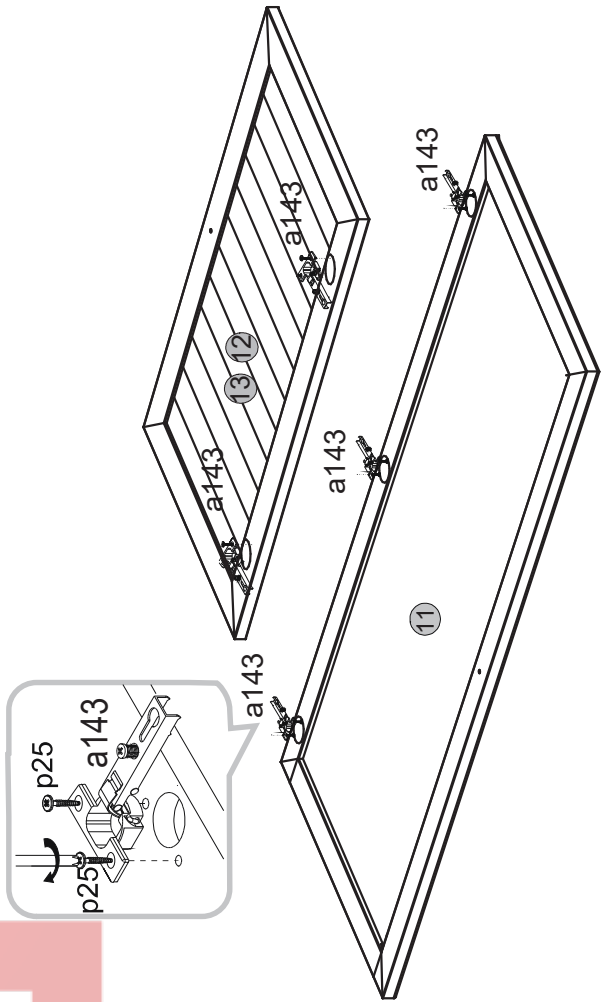

## WITRYNA NISKA INES 4

Element symbol	Dimensions	Code	Package
1	1498 365	WIT_2W2D_iajvzi.001	1/4
2	1498 365	WIT_2W2D_iajvzi.002	1/4
3	1148 372	WIT_2W2D_iajvzi.003	2/4
4	1422 359	WIT_2W2D_iajvzi.004	1/4
5	1082 359	WIT_2W2D_iajvzi.005	2/4
6	533 337	WIT_2W2D_iajvzi.006	2/4
7	533 337	WIT_2W2D_iajvzi.007	2/4
8	533 337	WIT_2W2D_iajvzi.008	2/4
9	1082 60	WIT_2W2D_iajvzi.009	2/4
10	1463 550	WIT_2W2D_iajvzi.010	1/4
11	677 421	WIT_2W2D_iajvzi.011	4/4
12	630 527	WIT_2W2D_iajvzi.012	3/4
13	630 527	WIT_2W2D_iajvzi.013	3/4

5x	k1	1x	φ8x60 mm	p17	1x	n14	1x	f3	22x	r16	22x	s2
4x	p52	4x	n260.01.007	n260	4x	j8	24x	φ5x17 mm	22x	r1	22x	b119
1x	z1	16x	φ3.5x16 mm	p25	4x	p175	50x	φ15x12mm #16	8x	a143	8x	

1

3

2

4

7

8

5