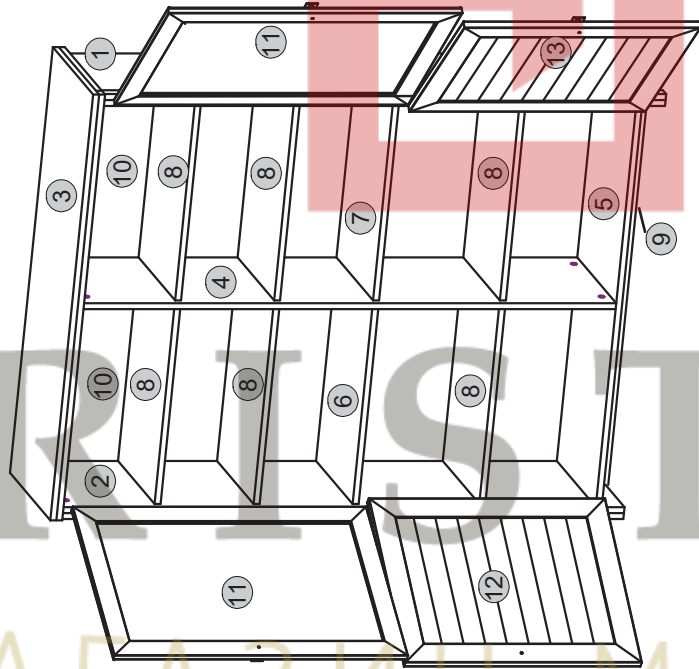

## WITRYNA NISKA INES 4

Element symbol	Dimensions	Code	Package
1	1498 365	WIT_2W2D_iajvzi.001	1/4
2	1498 365	WIT_2W2D_iajvzi.002	1/4
3	1148 372	WIT_2W2D_iajvzi.003	2/4
4	1422 359	WIT_2W2D_iajvzi.004	1/4
5	1082 359	WIT_2W2D_iajvzi.005	2/4
6	533 337	WIT_2W2D_iajvzi.006	2/4
7	533 337	WIT_2W2D_iajvzi.007	2/4
8	533 337	WIT_2W2D_iajvzi.008	2/4
9	1082 60	WIT_2W2D_iajvzi.009	2/4
10	1463 550	WIT_2W2D_iajvzi.010	1/4
11	677 421	WIT_2W2D_iajvzi.011	4/4
12	630 527	WIT_2W2D_iajvzi.012	3/4
13	630 527	WIT_2W2D_iajvzi.013	3/4

5x	k1	1x	φ8x60 mm	p17	1x	n14	1x	f3	22x	r16	22x	s2
4x	p52	4x	n260.01.007	n260	4x	j8	24x	φ5x17 mm	22x	r1	22x	b119
1x	z1	16x	φ3.5x16 mm	p25	4x	p175	50x	φ15x12mm #16	8x	a143	8x	

1

3

2

4

7

8

5