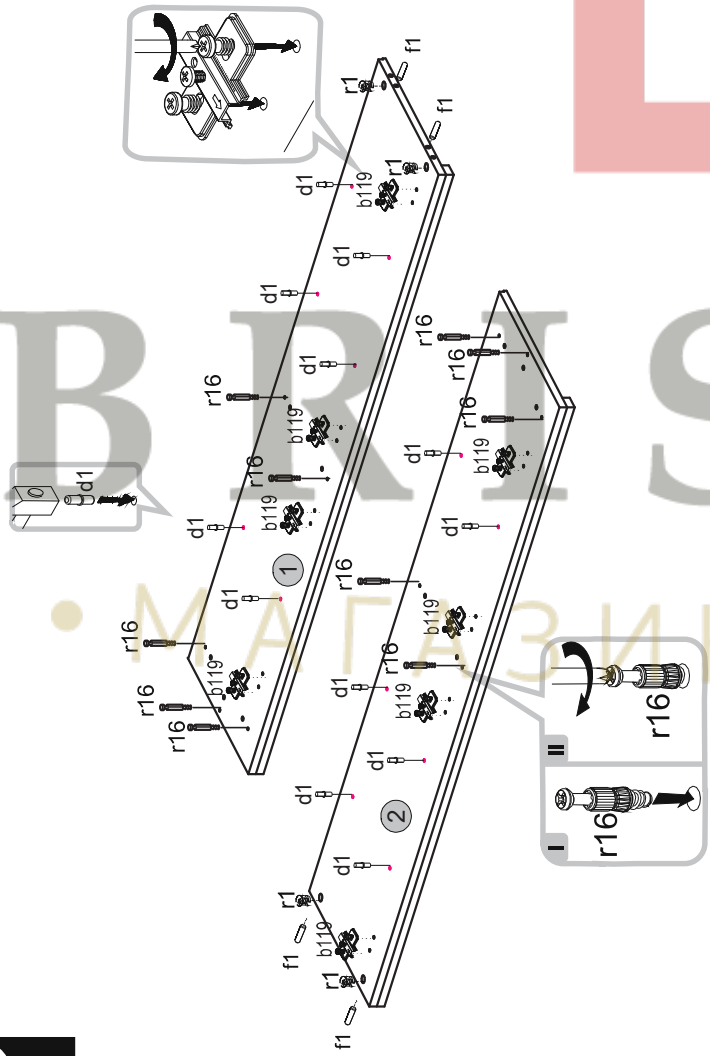

## WITRYNA NISKA INES 4

Element symbol	Dimensions	Code	Package
1	1498 365	WIT_2W2D_iajvzi.001	1/4
2	1498 365	WIT_2W2D_iajvzi.002	1/4
3	1148 372	WIT_2W2D_iajvzi.003	2/4
4	1422 359	WIT_2W2D_iajvzi.004	1/4
5	1082 359	WIT_2W2D_iajvzi.005	2/4
6	533 337	WIT_2W2D_iajvzi.006	2/4
7	533 337	WIT_2W2D_iajvzi.007	2/4
8	533 337	WIT_2W2D_iajvzi.008	2/4
9	1082 60	WIT_2W2D_iajvzi.009	2/4
10	1463 550	WIT_2W2D_iajvzi.010	1/4
11	677 421	WIT_2W2D_iajvzi.011	4/4
12	630 527	WIT_2W2D_iajvzi.012	3/4
13	630 527	WIT_2W2D_iajvzi.013	3/4

5x	k1	1x	φ8x60 mm	p17	1x	n14	1x	f3	22x	r16	22x	s2
4x	p52	4x	n260.01.007	n260	4x	j8	24x	φ5x17 mm	22x	r1	22x	b119
1x	z1	16x	φ3.5x16 mm	p25	4x	p175	50x	φ15x12mm #16	8x	a143	8x	

1

3

2

4

7

8

5