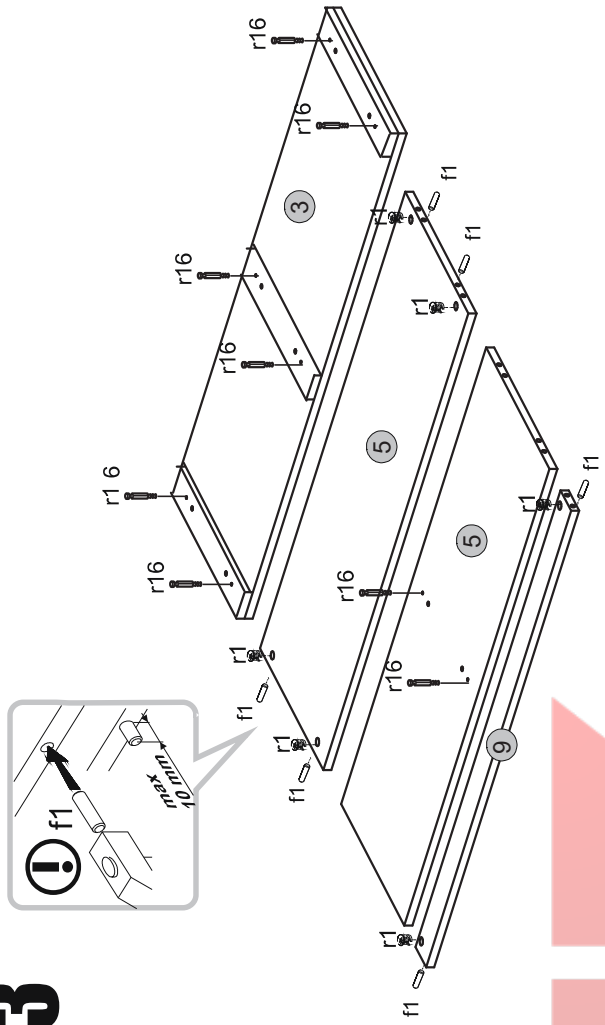

## WITRYNA NISKA INES 4

Element symbol	Dimensions	Code	Package
1	1498 365	WIT_2W2D_iajvzi.001	1/4
2	1498 365	WIT_2W2D_iajvzi.002	1/4
3	1148 372	WIT_2W2D_iajvzi.003	2/4
4	1422 359	WIT_2W2D_iajvzi.004	1/4
5	1082 359	WIT_2W2D_iajvzi.005	2/4
6	533 337	WIT_2W2D_iajvzi.006	2/4
7	533 337	WIT_2W2D_iajvzi.007	2/4
8	533 337	WIT_2W2D_iajvzi.008	2/4
9	1082 60	WIT_2W2D_iajvzi.009	2/4
10	1463 550	WIT_2W2D_iajvzi.010	1/4
11	677 421	WIT_2W2D_iajvzi.011	4/4
12	630 527	WIT_2W2D_iajvzi.012	3/4
13	630 527	WIT_2W2D_iajvzi.013	3/4

5x	k1	1x	φ8x60 mm	p17	1x	n14	1x	f3	22x	r16	22x	s2
4x	p52	4x	n260.01.007	n260	4x	j8	24x	φ5x17 mm	22x	r1	22x	b119
1x	z1	16x	φ3.5x16 mm	p25	4x	p175	50x	φ15x12mm #16	8x	a143	8x	

1

3

2

4

7

8

5