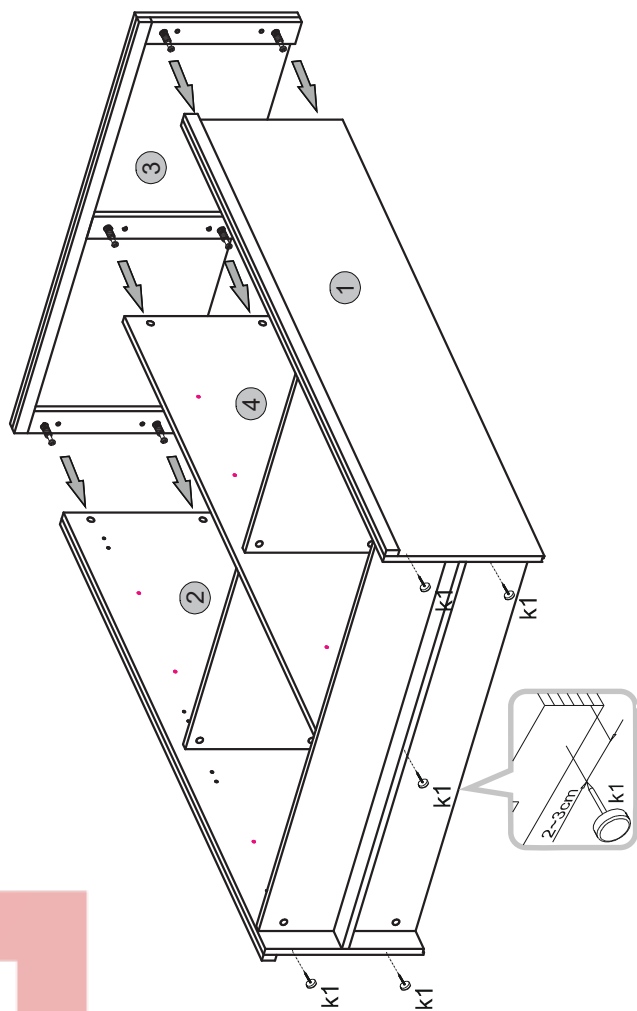

## WITRYNA NISKA INES 4

Element symbol	Dimensions	Code	Package
1	1498 365	WIT_2W2D_iajvzi.001	1/4
2	1498 365	WIT_2W2D_iajvzi.002	1/4
3	1148 372	WIT_2W2D_iajvzi.003	2/4
4	1422 359	WIT_2W2D_iajvzi.004	1/4
5	1082 359	WIT_2W2D_iajvzi.005	2/4
6	533 337	WIT_2W2D_iajvzi.006	2/4
7	533 337	WIT_2W2D_iajvzi.007	2/4
8	533 337	WIT_2W2D_iajvzi.008	2/4
9	1082 60	WIT_2W2D_iajvzi.009	2/4
10	1463 550	WIT_2W2D_iajvzi.010	1/4
11	677 421	WIT_2W2D_iajvzi.011	4/4
12	630 527	WIT_2W2D_iajvzi.012	3/4
13	630 527	WIT_2W2D_iajvzi.013	3/4

5x	k1	1x	φ8x60 mm	p17	1x	n14	1x	f3	22x	r16	22x	s2
4x	p52	4x	n260.01.007	n260	4x	j8	24x	φ5x17 mm	22x	r1	22x	b119
1x	z1	16x	φ3.5x16 mm	p25	4x	p175	50x	φ15x12mm #16	8x	a143	8x	

1

3

2

4

7

8

5