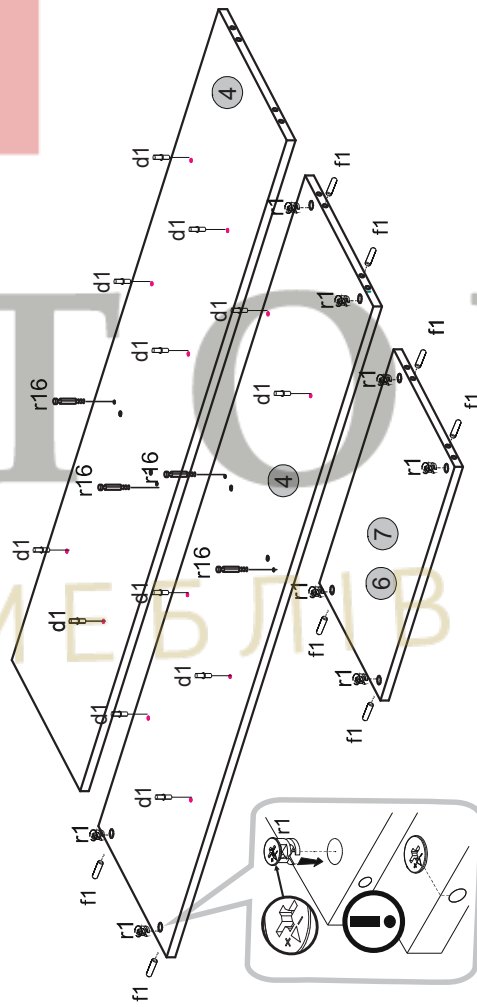

## WITRYNA NISKA INES 4

Element symbol	Dimensions	Code	Package
1	1498 365	WIT_2W2D_iajvzi.001	1/4
2	1498 365	WIT_2W2D_iajvzi.002	1/4
3	1148 372	WIT_2W2D_iajvzi.003	2/4
4	1422 359	WIT_2W2D_iajvzi.004	1/4
5	1082 359	WIT_2W2D_iajvzi.005	2/4
6	533 337	WIT_2W2D_iajvzi.006	2/4
7	533 337	WIT_2W2D_iajvzi.007	2/4
8	533 337	WIT_2W2D_iajvzi.008	2/4
9	1082 60	WIT_2W2D_iajvzi.009	2/4
10	1463 550	WIT_2W2D_iajvzi.010	1/4
11	677 421	WIT_2W2D_iajvzi.011	4/4
12	630 527	WIT_2W2D_iajvzi.012	3/4
13	630 527	WIT_2W2D_iajvzi.013	3/4

5x	k1	1x	φ8x60 mm	p17	1x	n14	1x	f3	22x	r16	22x	s2
4x	p52	4x	n260.01.007	n260	4x	j8	24x	φ5x17 mm	22x	r1	22x	b119
1x	z1	16x	φ3.5x16 mm	p25	4x	p175	50x	φ15x12mm #16	8x	a143	8x	

1

3

2

4

7

8

5