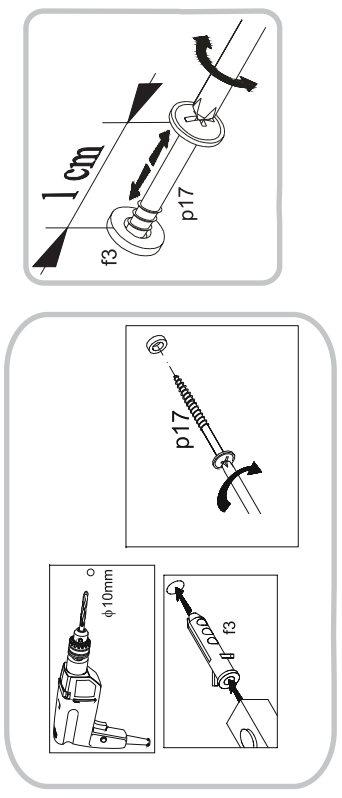

Instalation manual
POLKA 140 INES 3

Element symbol	Dimensions	Code	Package
1	220	POL_140.001	1/1
2	1379	POL_140.002	1/1

1

3

2