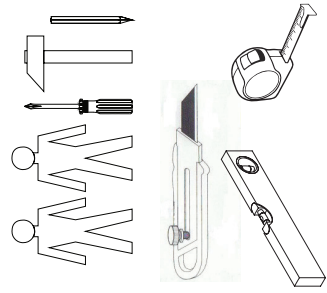

Instalation manual
POLKA 140 INES 3

Element symbol	Dimensions	Code	Package
1	220	POL_140.001	1/1
2	1379	POL_140.002	1/1

1

3

2