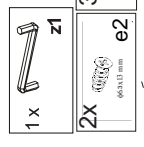

Instalation manual
POLKA 140 INES 3

Element symbol	Dimensions	Code	Package
1	220	POL_140.001	1/1
2	1379	POL_140.002	1/1

1

3

2