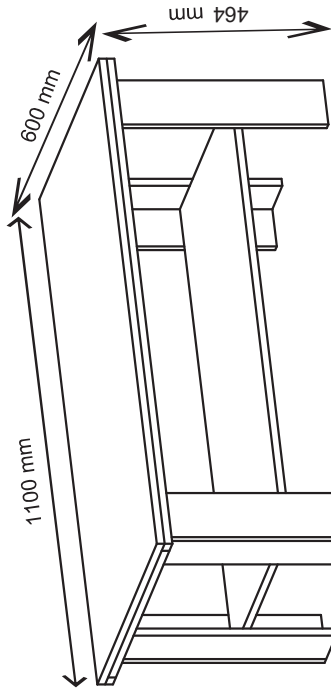

Instalation manual

STOLIK INES 7

Element symbol	Dimensions	Code	Package
1	1100 600	LAWA 110x60.001	1/1
2	1004 504	LAWA 110x60.002	1/1
3	448 100	LAWA 110x60.003	1/1
4	448 100	LAWA 110x60.004	1/1
5	448 100	LAWA 110x60.005	1/1
6	448 100	LAWA 110x60.006	1/1

24x ø16	s2	1x y1	8x k1	1x y1
24x	r16	24x ø15x12mm #16	24x r1	16x ø8x30 mm f1