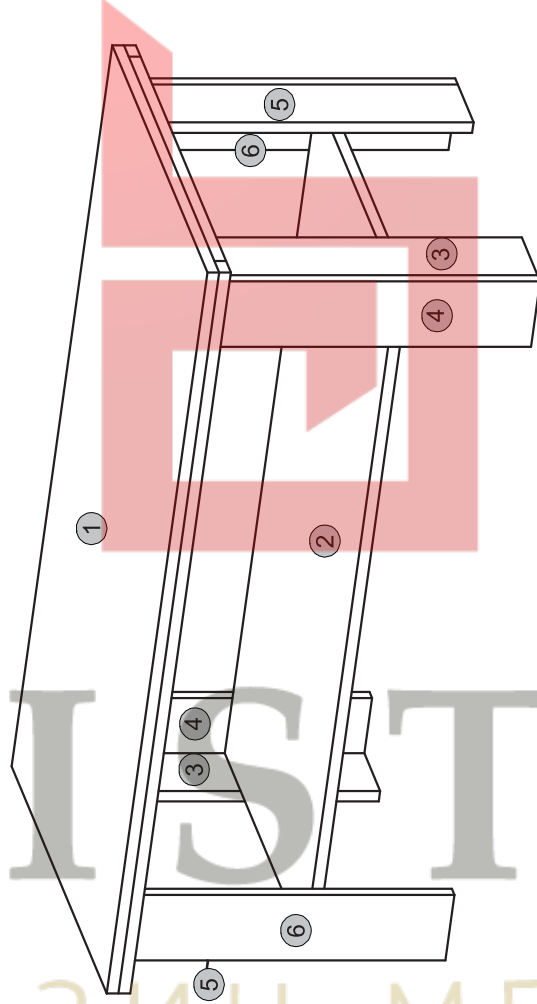

Instalation manual

STOLIK INES 7

Element symbol	Dimensions	Code	Package
1	1100 600	LAWA 110x60.001	1/1
2	1004 504	LAWA 110x60.002	1/1
3	448 100	LAWA 110x60.003	1/1
4	448 100	LAWA 110x60.004	1/1
5	448 100	LAWA 110x60.005	1/1
6	448 100	LAWA 110x60.006	1/1

24x ø16	s2	1x y1	8x k1	1x y1
24x	r16	24x ø15x12mm #16	24x r1	16x ø8x30 mm f1