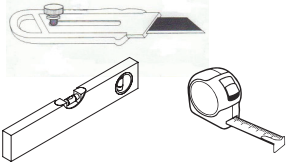

Instalation manual

Marokko REG_WYS_90

Element symbol	Dimensions				Code	Package
	1	2	3	4		
1	1978	285	16/30	1	REG_WYS_2W.001	1/3
2	1978	285	16/30	1	REG_WYS_2W.002	1/3
3	836	360	16	1	REG_WYS_2W.003	2/3
4	836	341	16	4	REG_WYS_2W.004	2/3
5	836	341	16	1	REG_WYS_2W.005	2/3
6	900	370	22	1	REG_WYS_2W.006	2/3
7	1988	427	3	2	REG_WYS_2W.007	1/3
8	100	40	30	1	REG_WYS_2W.018	2/3