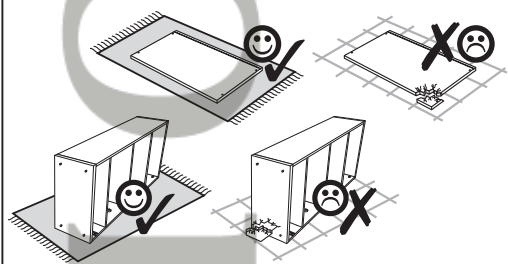

Instalation manual

Marokko REG_WYS_90

Element symbol	Dimensions				Code	Package
	1	2	3	4		
1	1978	285	16/30	1	REG_WYS_2W.001	1/3
2	1978	285	16/30	1	REG_WYS_2W.002	1/3
3	836	360	16	1	REG_WYS_2W.003	2/3
4	836	341	16	4	REG_WYS_2W.004	2/3
5	836	341	16	1	REG_WYS_2W.005	2/3
6	900	370	22	1	REG_WYS_2W.006	2/3
7	1988	427	3	2	REG_WYS_2W.007	1/3
8	100	40	30	1	REG_WYS_2W.018	2/3