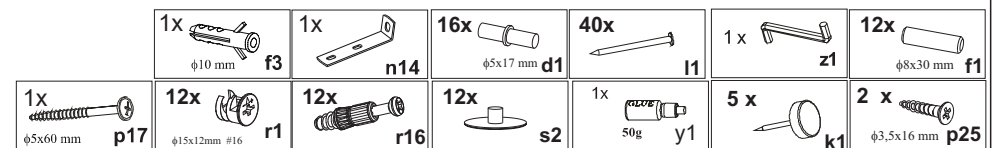

Instalation manual

Marokko REG_WYS_90

Element symbol	Dimensions				Code	Package
	1	2	3	4		
1	1978	285	16/30	1	REG_WYS_2W.001	1/3
2	1978	285	16/30	1	REG_WYS_2W.002	1/3
3	836	360	16	1	REG_WYS_2W.003	2/3
4	836	341	16	4	REG_WYS_2W.004	2/3
5	836	341	16	1	REG_WYS_2W.005	2/3
6	900	370	22	1	REG_WYS_2W.006	2/3
7	1988	427	3	2	REG_WYS_2W.007	1/3
8	100	40	30	1	REG_WYS_2W.018	2/3