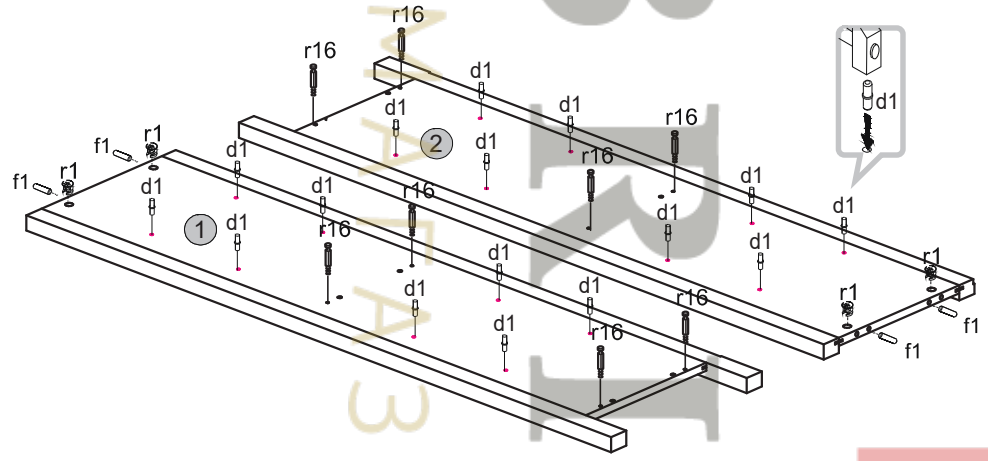

Instalation manual

Marokko REG_WYS_90

Element symbol	Dimensions				Code	Package
	1	2	3	4		
1	1978	285	16/30	1	REG_WYS_2W.001	1/3
2	1978	285	16/30	1	REG_WYS_2W.002	1/3
3	836	360	16	1	REG_WYS_2W.003	2/3
4	836	341	16	4	REG_WYS_2W.004	2/3
5	836	341	16	1	REG_WYS_2W.005	2/3
6	900	370	22	1	REG_WYS_2W.006	2/3
7	1988	427	3	2	REG_WYS_2W.007	1/3
8	100	40	30	1	REG_WYS_2W.018	2/3

1

3

2

4

5

6