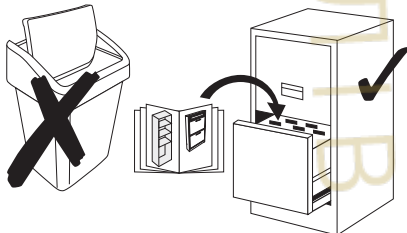

Instalation manual

Marokko REG_WYS_90

Element symbol	Dimensions				Code	Package
	1	2	3	4		
1	1978	285	16/30	1	REG_WYS_2W.001	1/3
2	1978	285	16/30	1	REG_WYS_2W.002	1/3
3	836	360	16	1	REG_WYS_2W.003	2/3
4	836	341	16	4	REG_WYS_2W.004	2/3
5	836	341	16	1	REG_WYS_2W.005	2/3
6	900	370	22	1	REG_WYS_2W.006	2/3
7	1988	427	3	2	REG_WYS_2W.007	1/3
8	100	40	30	1	REG_WYS_2W.018	2/3