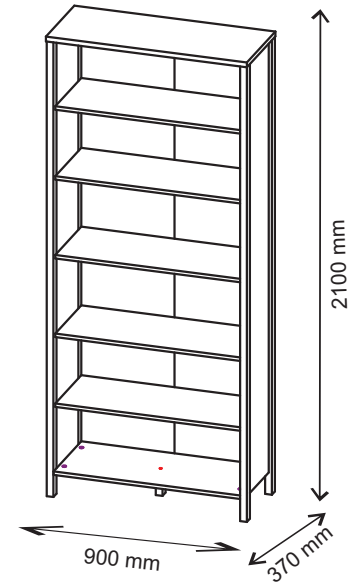

Instalation manual

Marokko REG_WYS_90

Element symbol	Dimensions				Code	Package
	1	2	3	4		
1	1978	285	16/30	1	REG_WYS_2W.001	1/3
2	1978	285	16/30	1	REG_WYS_2W.002	1/3
3	836	360	16	1	REG_WYS_2W.003	2/3
4	836	341	16	4	REG_WYS_2W.004	2/3
5	836	341	16	1	REG_WYS_2W.005	2/3
6	900	370	22	1	REG_WYS_2W.006	2/3
7	1988	427	3	2	REG_WYS_2W.007	1/3
8	100	40	30	1	REG_WYS_2W.018	2/3

1

3

2

4

5

6