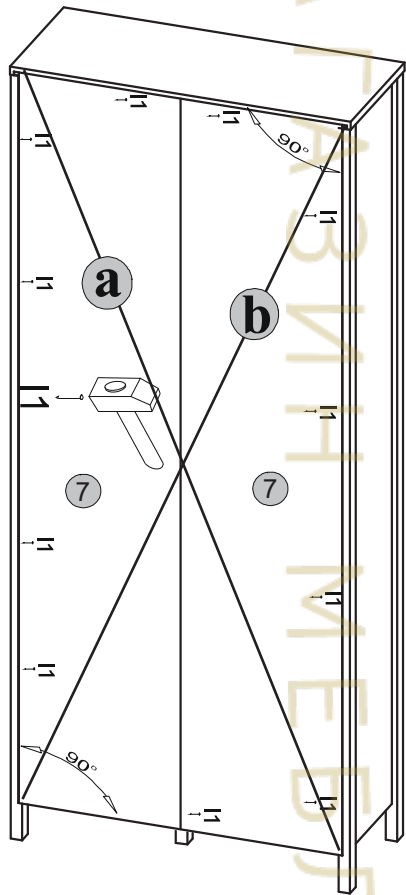

Instalation manual

Marokko REG_WYS_90

Element symbol	Dimensions				Code	Package
	1	2	3	4		
1	1978	285	16/30	1	REG_WYS_2W.001	1/3
2	1978	285	16/30	1	REG_WYS_2W.002	1/3
3	836	360	16	1	REG_WYS_2W.003	2/3
4	836	341	16	4	REG_WYS_2W.004	2/3
5	836	341	16	1	REG_WYS_2W.005	2/3
6	900	370	22	1	REG_WYS_2W.006	2/3
7	1988	427	3	2	REG_WYS_2W.007	1/3
8	100	40	30	1	REG_WYS_2W.018	2/3

1

3

2

4

5

6