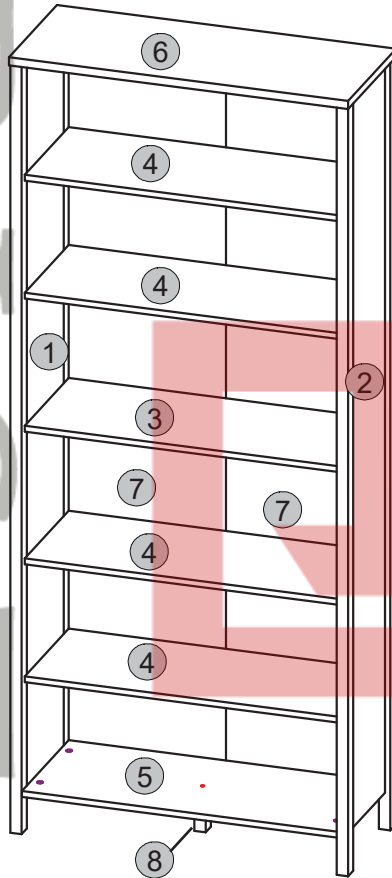

Instalation manual

Marokko REG_WYS_90

Element symbol	Dimensions				Code	Package
	1	2	3	4		
1	1978	285	16/30	1	REG_WYS_2W.001	1/3
2	1978	285	16/30	1	REG_WYS_2W.002	1/3
3	836	360	16	1	REG_WYS_2W.003	2/3
4	836	341	16	4	REG_WYS_2W.004	2/3
5	836	341	16	1	REG_WYS_2W.005	2/3
6	900	370	22	1	REG_WYS_2W.006	2/3
7	1988	427	3	2	REG_WYS_2W.007	1/3
8	100	40	30	1	REG_WYS_2W.018	2/3

1

3

2

4

5

6