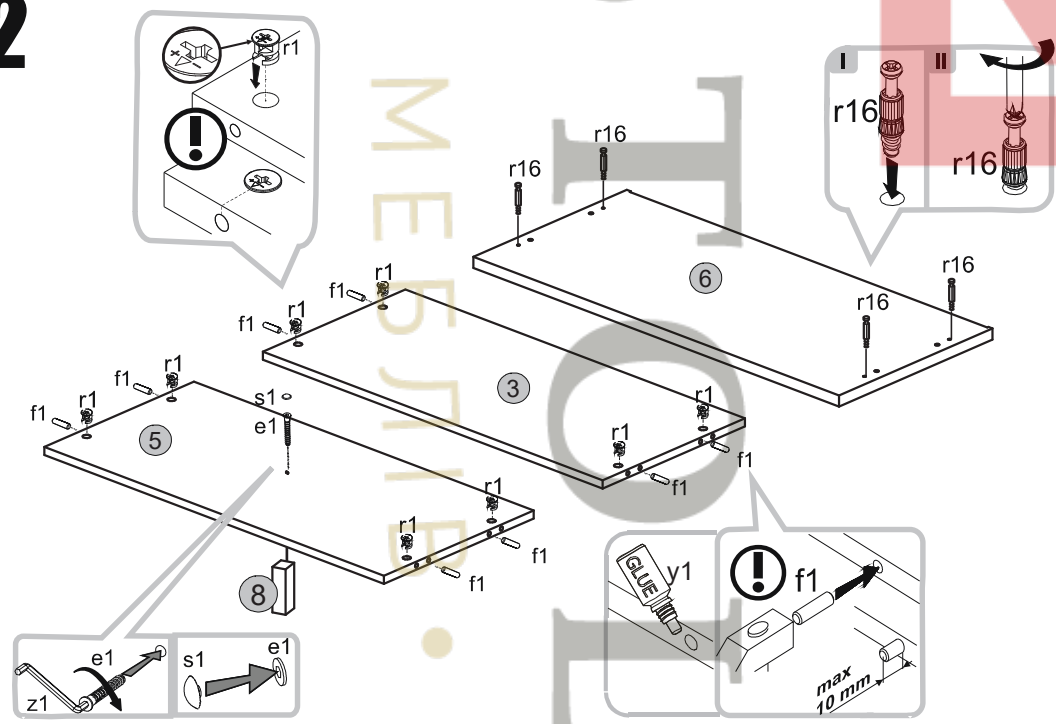

Instalation manual

Marokko REG_WYS_90

Element symbol	Dimensions				Code	Package
	1	2	3	4		
1	1978	285	16/30	1	REG_WYS_2W.001	1/3
2	1978	285	16/30	1	REG_WYS_2W.002	1/3
3	836	360	16	1	REG_WYS_2W.003	2/3
4	836	341	16	4	REG_WYS_2W.004	2/3
5	836	341	16	1	REG_WYS_2W.005	2/3
6	900	370	22	1	REG_WYS_2W.006	2/3
7	1988	427	3	2	REG_WYS_2W.007	1/3
8	100	40	30	1	REG_WYS_2W.018	2/3

1

3

2

4

5

6