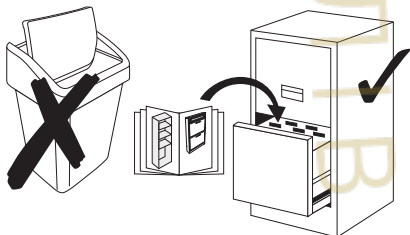

Instalation manual

Marokko WIT_WYS_1W1D

Element symbol	Dimensions				Code	Package
	1	2	3	4		
1	1978	285	22	1	WIT_1W1D.001	1/4
2	1978	285	16	1	WIT_1W1D.002	1/4
3	419	360	16	1	WIT_1W1D.003	2/4
4	419	341	16	1	WIT_1W1D.004	2/4
5	419	341	16	4	WIT_1W1D.005	2/4
6	1988	437	3	1	WIT_1W1D.016	1/4
7	483	370	16	1	WIT_1W1D.015	2/4
8	1240	307	16	1	WIT_1W1D.022	4/4
9	606	413	16	1	WIT_1W1D.030	3/4