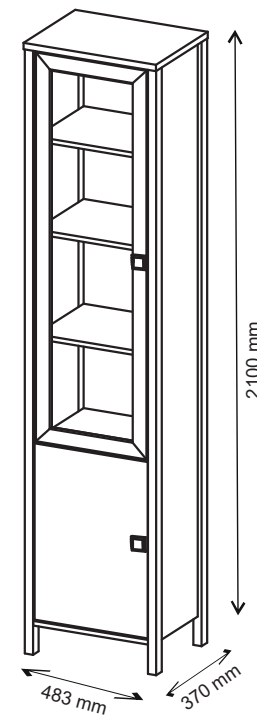

Instalation manual

Marokko WIT_WYS_1W1D

Element symbol	Dimensions				Code	Package
	1	2	3	4		
1	1978	285	22	1	WIT_1W1D.001	1/4
2	1978	285	16	1	WIT_1W1D.002	1/4
3	419	360	16	1	WIT_1W1D.003	2/4
4	419	341	16	1	WIT_1W1D.004	2/4
5	419	341	16	4	WIT_1W1D.005	2/4
6	1988	437	3	1	WIT_1W1D.016	1/4
7	483	370	16	1	WIT_1W1D.015	2/4
8	1240	307	16	1	WIT_1W1D.022	4/4
9	606	413	16	1	WIT_1W1D.030	3/4

1

3

2

4

5

7

6