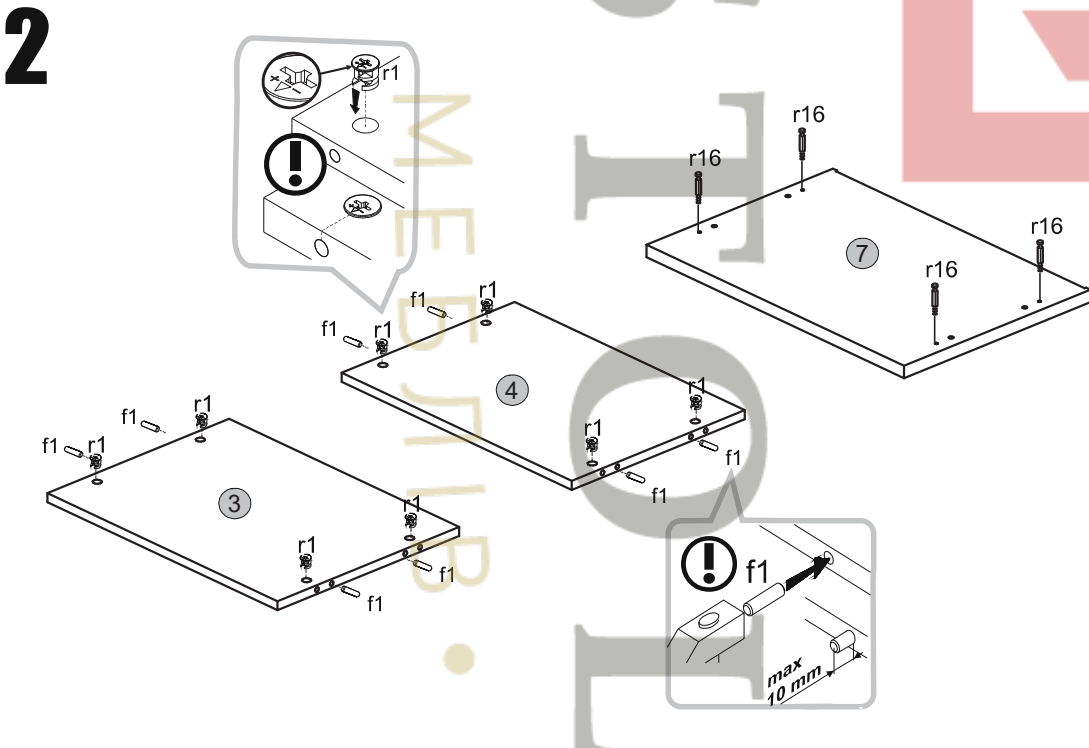

Instalation manual

Marokko WIT_WYS_1W1D

Element symbol	Dimensions				Code	Package
	1	2	3	4		
1	1978	285	22	1	WIT_1W1D.001	1/4
2	1978	285	16	1	WIT_1W1D.002	1/4
3	419	360	16	1	WIT_1W1D.003	2/4
4	419	341	16	1	WIT_1W1D.004	2/4
5	419	341	16	4	WIT_1W1D.005	2/4
6	1988	437	3	1	WIT_1W1D.016	1/4
7	483	370	16	1	WIT_1W1D.015	2/4
8	1240	307	16	1	WIT_1W1D.022	4/4
9	606	413	16	1	WIT_1W1D.030	3/4

1

3

2

4

5

7

6