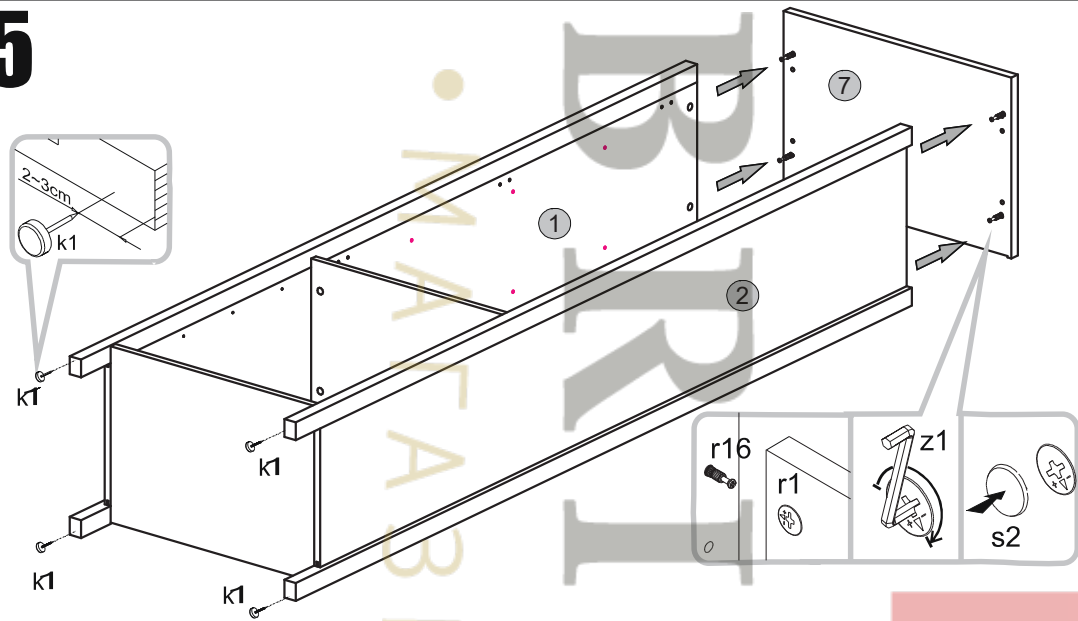

Instalation manual

Marokko WIT_WYS_1W1D

Element symbol	Dimensions				Code	Package
	1	2	3	4		
1	1978	285	22	1	WIT_1W1D.001	1/4
2	1978	285	16	1	WIT_1W1D.002	1/4
3	419	360	16	1	WIT_1W1D.003	2/4
4	419	341	16	1	WIT_1W1D.004	2/4
5	419	341	16	4	WIT_1W1D.005	2/4
6	1988	437	3	1	WIT_1W1D.016	1/4
7	483	370	16	1	WIT_1W1D.015	2/4
8	1240	307	16	1	WIT_1W1D.022	4/4
9	606	413	16	1	WIT_1W1D.030	3/4

1

3

2

4

5

7

6