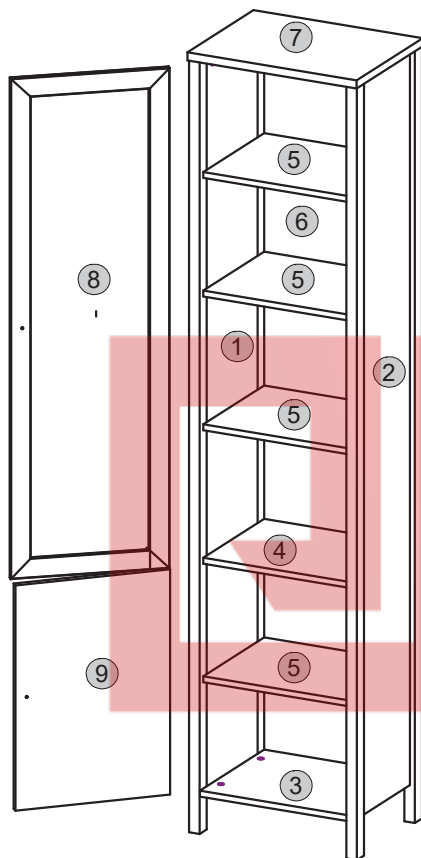

Instalation manual

Marokko WIT_WYS_1W1D

Element symbol	Dimensions				Code	Package
	1	2	3	4		
1	1978	285	22	1	WIT_1W1D.001	1/4
2	1978	285	16	1	WIT_1W1D.002	1/4
3	419	360	16	1	WIT_1W1D.003	2/4
4	419	341	16	1	WIT_1W1D.004	2/4
5	419	341	16	4	WIT_1W1D.005	2/4
6	1988	437	3	1	WIT_1W1D.016	1/4
7	483	370	16	1	WIT_1W1D.015	2/4
8	1240	307	16	1	WIT_1W1D.022	4/4
9	606	413	16	1	WIT_1W1D.030	3/4

1

3

2

4

5

7

6