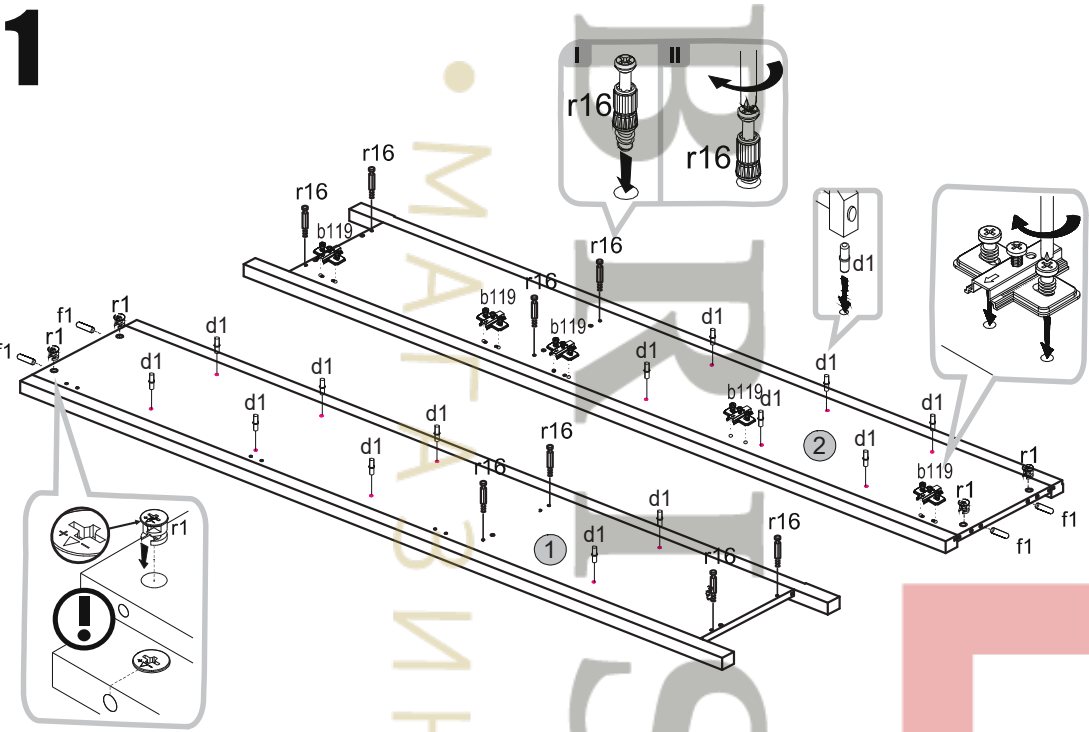

Instalation manual

Marokko WIT_WYS_1W1D

Element symbol	Dimensions				Code	Package
	1	2	3	4		
1	1978	285	22	1	WIT_1W1D.001	1/4
2	1978	285	16	1	WIT_1W1D.002	1/4
3	419	360	16	1	WIT_1W1D.003	2/4
4	419	341	16	1	WIT_1W1D.004	2/4
5	419	341	16	4	WIT_1W1D.005	2/4
6	1988	437	3	1	WIT_1W1D.016	1/4
7	483	370	16	1	WIT_1W1D.015	2/4
8	1240	307	16	1	WIT_1W1D.022	4/4
9	606	413	16	1	WIT_1W1D.030	3/4

1

3

2

4

5

7

6