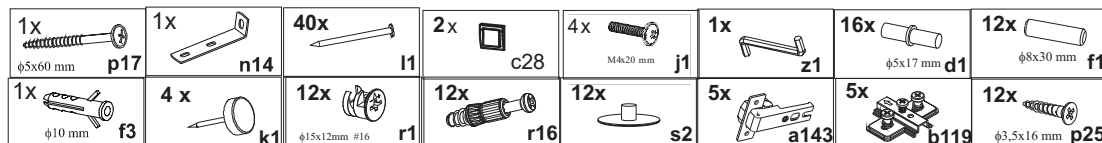

Instalation manual

Marokko WIT_WYS_1W1D

Element symbol	Dimensions				Code	Package
	1	2	3	4		
1	1978	285	22	1	WIT_1W1D.001	1/4
2	1978	285	16	1	WIT_1W1D.002	1/4
3	419	360	16	1	WIT_1W1D.003	2/4
4	419	341	16	1	WIT_1W1D.004	2/4
5	419	341	16	4	WIT_1W1D.005	2/4
6	1988	437	3	1	WIT_1W1D.016	1/4
7	483	370	16	1	WIT_1W1D.015	2/4
8	1240	307	16	1	WIT_1W1D.022	4/4
9	606	413	16	1	WIT_1W1D.030	3/4