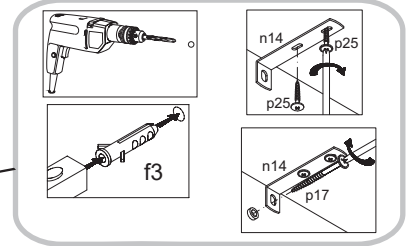

Instalation manual

Marokko WIT_WYS_1W1D

Element symbol	Dimensions				Code	Package
	1	2	3	4		
1	1978	285	22	1	WIT_1W1D.001	1/4
2	1978	285	16	1	WIT_1W1D.002	1/4
3	419	360	16	1	WIT_1W1D.003	2/4
4	419	341	16	1	WIT_1W1D.004	2/4
5	419	341	16	4	WIT_1W1D.005	2/4
6	1988	437	3	1	WIT_1W1D.016	1/4
7	483	370	16	1	WIT_1W1D.015	2/4
8	1240	307	16	1	WIT_1W1D.022	4/4
9	606	413	16	1	WIT_1W1D.030	3/4

1

3

2

4

5

7

6