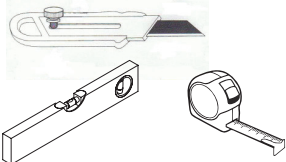

Instalation manual

Marokko WIT_WYS_1W1D

Element symbol	Dimensions				Code	Package
	1	2	3	4		
1	1978	285	22	1	WIT_1W1D.001	1/4
2	1978	285	16	1	WIT_1W1D.002	1/4
3	419	360	16	1	WIT_1W1D.003	2/4
4	419	341	16	1	WIT_1W1D.004	2/4
5	419	341	16	4	WIT_1W1D.005	2/4
6	1988	437	3	1	WIT_1W1D.016	1/4
7	483	370	16	1	WIT_1W1D.015	2/4
8	1240	307	16	1	WIT_1W1D.022	4/4
9	606	413	16	1	WIT_1W1D.030	3/4