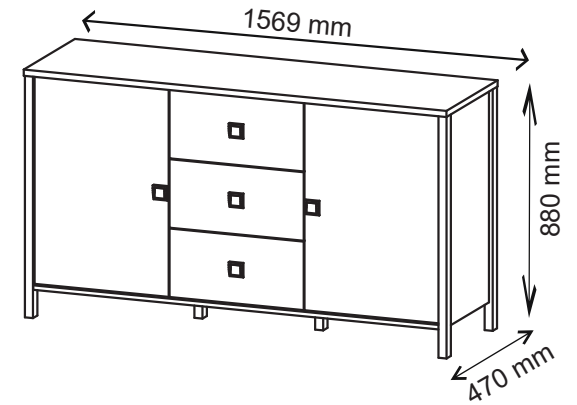

# Instalation manual

Marokko KOM\_2D3S

Element symbol	Dimensions				Code	Package
1	1569	470	22	1	KOM 2D3S.001	2/4
2	1505	459	16	1	KOM 2D3S.002	2/4
3	735	498	16	2	KOM 2D3S.003	4/4
4	742	437	16	1	KOM 2D3S.004	2/4
5	742	437	16	1	KOM 2D3S.005	2/4
6	858	464	16/30	1	KOM 2D3S.006	1/4
7	858	464	16/30	1	KOM 2D3S.007	1/4
8	493	437	16	2	KOM 2D3S.008	3/4
9	498	243	16	3	KOM 2D3S.009	4/4
10	428	160	16	3	KOM 2D3S.010	3/4
11	400	160	16	3	KOM 2D3S.011	3/4
12	400	160	16	3	KOM 2D3S.012	3/4
13	767	510	3	2	KOM 2D3S.013	4/4
14	767	502	3	1	KOM 2D3S.014	4/4
15	446	402	3	3	KOM 2D3S.015	3/4
16	100	40	30	2	KOM 2D3S.020	1/4