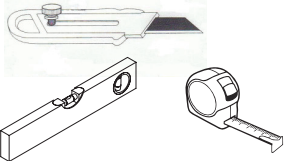

# Instalation manual

Marokko KOM\_2D3S

Element symbol	Dimensions				Code	Package
1	1569	470	22	1	KOM 2D3S.001	2/4
2	1505	459	16	1	KOM 2D3S.002	2/4
3	735	498	16	2	KOM 2D3S.003	4/4
4	742	437	16	1	KOM 2D3S.004	2/4
5	742	437	16	1	KOM 2D3S.005	2/4
6	858	464	16/30	1	KOM 2D3S.006	1/4
7	858	464	16/30	1	KOM 2D3S.007	1/4
8	493	437	16	2	KOM 2D3S.008	3/4
9	498	243	16	3	KOM 2D3S.009	4/4
10	428	160	16	3	KOM 2D3S.010	3/4
11	400	160	16	3	KOM 2D3S.011	3/4
12	400	160	16	3	KOM 2D3S.012	3/4
13	767	510	3	2	KOM 2D3S.013	4/4
14	767	502	3	1	KOM 2D3S.014	4/4
15	446	402	3	3	KOM 2D3S.015	3/4
16	100	40	30	2	KOM 2D3S.020	1/4