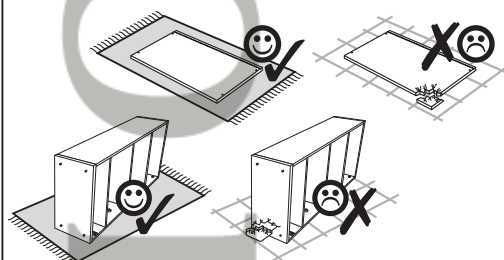

# Instalation manual

Marokko KOM\_2D3S

Element symbol	Dimensions				Code	Package
1	1569	470	22	1	KOM 2D3S.001	2/4
2	1505	459	16	1	KOM 2D3S.002	2/4
3	735	498	16	2	KOM 2D3S.003	4/4
4	742	437	16	1	KOM 2D3S.004	2/4
5	742	437	16	1	KOM 2D3S.005	2/4
6	858	464	16/30	1	KOM 2D3S.006	1/4
7	858	464	16/30	1	KOM 2D3S.007	1/4
8	493	437	16	2	KOM 2D3S.008	3/4
9	498	243	16	3	KOM 2D3S.009	4/4
10	428	160	16	3	KOM 2D3S.010	3/4
11	400	160	16	3	KOM 2D3S.011	3/4
12	400	160	16	3	KOM 2D3S.012	3/4
13	767	510	3	2	KOM 2D3S.013	4/4
14	767	502	3	1	KOM 2D3S.014	4/4
15	446	402	3	3	KOM 2D3S.015	3/4
16	100	40	30	2	KOM 2D3S.020	1/4