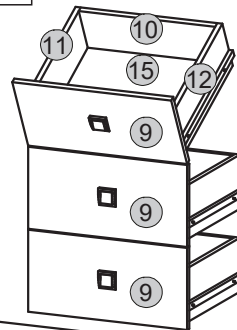

# Instalation manual

Marokko KOM\_2D3S

Element symbol	Dimensions				Code	Package
1	1569	470	22	1	KOM 2D3S.001	2/4
2	1505	459	16	1	KOM 2D3S.002	2/4
3	735	498	16	2	KOM 2D3S.003	4/4
4	742	437	16	1	KOM 2D3S.004	2/4
5	742	437	16	1	KOM 2D3S.005	2/4
6	858	464	16/30	1	KOM 2D3S.006	1/4
7	858	464	16/30	1	KOM 2D3S.007	1/4
8	493	437	16	2	KOM 2D3S.008	3/4
9	498	243	16	3	KOM 2D3S.009	4/4
10	428	160	16	3	KOM 2D3S.010	3/4
11	400	160	16	3	KOM 2D3S.011	3/4
12	400	160	16	3	KOM 2D3S.012	3/4
13	767	510	3	2	KOM 2D3S.013	4/4
14	767	502	3	1	KOM 2D3S.014	4/4
15	446	402	3	3	KOM 2D3S.015	3/4
16	100	40	30	2	KOM 2D3S.020	1/4