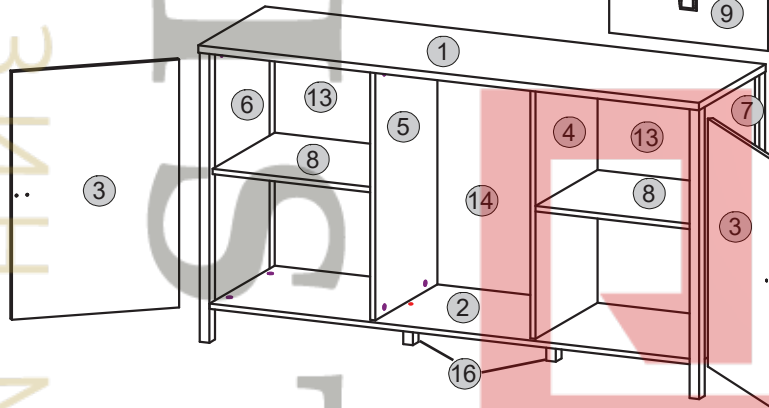

# Instalation manual

Marokko KOM\_2D3S

Element symbol	Dimensions				Code	Package
1	1569	470	22	1	KOM 2D3S.001	2/4
2	1505	459	16	1	KOM 2D3S.002	2/4
3	735	498	16	2	KOM 2D3S.003	4/4
4	742	437	16	1	KOM 2D3S.004	2/4
5	742	437	16	1	KOM 2D3S.005	2/4
6	858	464	16/30	1	KOM 2D3S.006	1/4
7	858	464	16/30	1	KOM 2D3S.007	1/4
8	493	437	16	2	KOM 2D3S.008	3/4
9	498	243	16	3	KOM 2D3S.009	4/4
10	428	160	16	3	KOM 2D3S.010	3/4
11	400	160	16	3	KOM 2D3S.011	3/4
12	400	160	16	3	KOM 2D3S.012	3/4
13	767	510	3	2	KOM 2D3S.013	4/4
14	767	502	3	1	KOM 2D3S.014	4/4
15	446	402	3	3	KOM 2D3S.015	3/4
16	100	40	30	2	KOM 2D3S.020	1/4