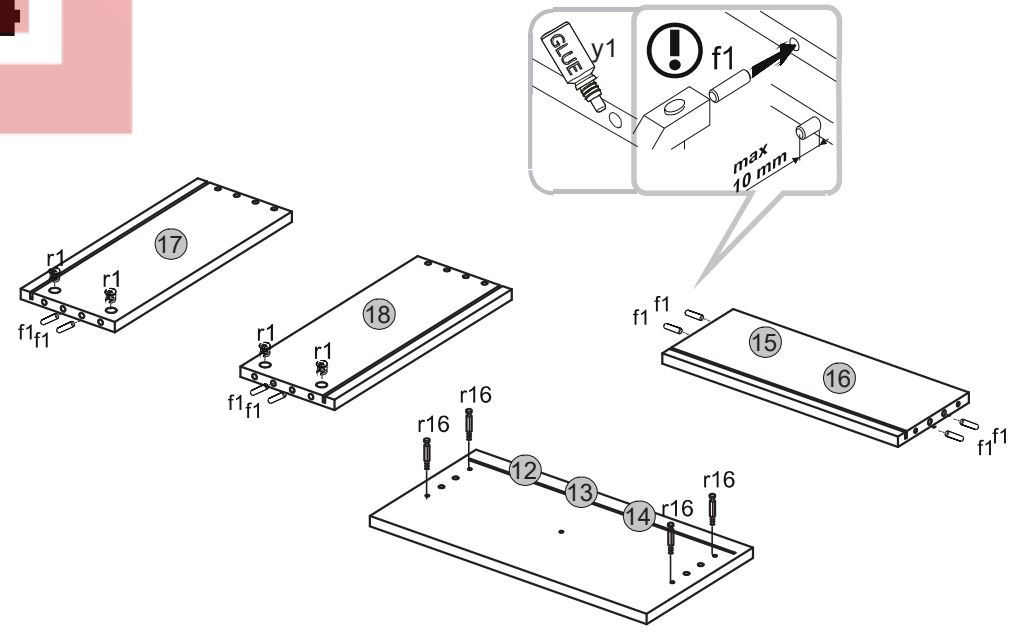

Instalation manual

Marokko RTV 3S

| Element symbol | Dimensions | | | | Code | Package |
|----------------|------------|------|-------|---|------------|---------|
| 1 | 1489 | 470 | 22 | 1 | RTV_3S.001 | 1/2 |
| 2 | 1425 | 459 | 16 | 1 | RTV_3S.002 | 1/2 |
| 3 | 1425 | 459 | 16 | 1 | RTV_3S.003 | 1/2 |
| 4 | 548 | 464 | 16/30 | 1 | RTV_3S.004 | 1/2 |
| 5 | 548 | 464 | 16/30 | 1 | RTV_3S.005 | 1/2 |
| 6 | 246 | 437 | 16 | 1 | RTV_3S.006 | 2/2 |
| 7 | 246 | 437 | 16 | 1 | RTV_3S.007 | 2/2 |
| 8 | 170 | 440 | 16 | 2 | RTV_3S.008 | 2/2 |
| 9 | 458 | 1444 | 3 | 1 | RTV_3S.009 | 1/2 |
| 10 | 427 | 402 | 3 | 2 | RTV_3S.010 | 2/2 |
| 11 | 419 | 402 | 3 | 1 | RTV_3S.011 | 2/2 |
| 12 | 471 | 240 | 16 | 1 | RTV_3S.012 | 2/2 |
| 13 | 471 | 240 | 16 | 1 | RTV_3S.013 | 2/2 |
| 14 | 471 | 240 | 16 | 1 | RTV_3S.014 | 2/2 |
| 15 | 409 | 160 | 16 | 2 | RTV_3S.015 | 2/2 |
| 16 | 401 | 160 | 16 | 1 | RTV_3S.016 | 2/2 |
| 17 | 400 | 160 | 16 | 3 | RTV_3S.017 | 2/2 |
| 18 | 400 | 160 | 16 | 3 | RTV_3S.018 | 2/2 |
| 19 | 100 | 40 | 30 | 2 | RTV_3S.023 | 1/2 |

1

3

2

4

5**7****6****8**

9

10

МАТРИСНИ МЕБЛИ