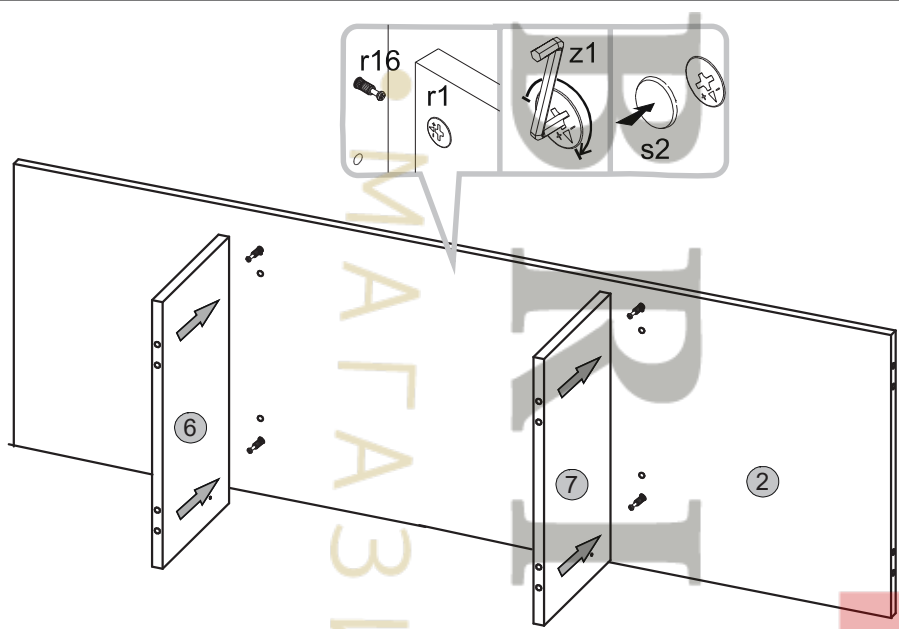

Instalation manual

Marokko RTV 3S

| Element symbol | Dimensions | | | | Code | Package |
|----------------|------------|------|-------|---|------------|---------|
| 1 | 1489 | 470 | 22 | 1 | RTV_3S.001 | 1/2 |
| 2 | 1425 | 459 | 16 | 1 | RTV_3S.002 | 1/2 |
| 3 | 1425 | 459 | 16 | 1 | RTV_3S.003 | 1/2 |
| 4 | 548 | 464 | 16/30 | 1 | RTV_3S.004 | 1/2 |
| 5 | 548 | 464 | 16/30 | 1 | RTV_3S.005 | 1/2 |
| 6 | 246 | 437 | 16 | 1 | RTV_3S.006 | 2/2 |
| 7 | 246 | 437 | 16 | 1 | RTV_3S.007 | 2/2 |
| 8 | 170 | 440 | 16 | 2 | RTV_3S.008 | 2/2 |
| 9 | 458 | 1444 | 3 | 1 | RTV_3S.009 | 1/2 |
| 10 | 427 | 402 | 3 | 2 | RTV_3S.010 | 2/2 |
| 11 | 419 | 402 | 3 | 1 | RTV_3S.011 | 2/2 |
| 12 | 471 | 240 | 16 | 1 | RTV_3S.012 | 2/2 |
| 13 | 471 | 240 | 16 | 1 | RTV_3S.013 | 2/2 |
| 14 | 471 | 240 | 16 | 1 | RTV_3S.014 | 2/2 |
| 15 | 409 | 160 | 16 | 2 | RTV_3S.015 | 2/2 |
| 16 | 401 | 160 | 16 | 1 | RTV_3S.016 | 2/2 |
| 17 | 400 | 160 | 16 | 3 | RTV_3S.017 | 2/2 |
| 18 | 400 | 160 | 16 | 3 | RTV_3S.018 | 2/2 |
| 19 | 100 | 40 | 30 | 2 | RTV_3S.023 | 1/2 |

1

3

2

4

5**7****6****8**

9

10

МАТРИСНИ МЕБЛИ