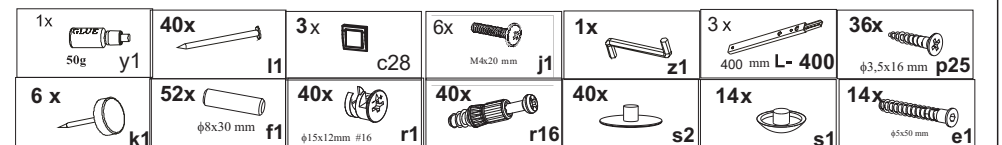

Instalation manual

Marokko RTV 3S

| Element symbol | Dimensions | | | | Code | Package |
|----------------|------------|------|-------|---|------------|---------|
| 1 | 1489 | 470 | 22 | 1 | RTV_3S.001 | 1/2 |
| 2 | 1425 | 459 | 16 | 1 | RTV_3S.002 | 1/2 |
| 3 | 1425 | 459 | 16 | 1 | RTV_3S.003 | 1/2 |
| 4 | 548 | 464 | 16/30 | 1 | RTV_3S.004 | 1/2 |
| 5 | 548 | 464 | 16/30 | 1 | RTV_3S.005 | 1/2 |
| 6 | 246 | 437 | 16 | 1 | RTV_3S.006 | 2/2 |
| 7 | 246 | 437 | 16 | 1 | RTV_3S.007 | 2/2 |
| 8 | 170 | 440 | 16 | 2 | RTV_3S.008 | 2/2 |
| 9 | 458 | 1444 | 3 | 1 | RTV_3S.009 | 1/2 |
| 10 | 427 | 402 | 3 | 2 | RTV_3S.010 | 2/2 |
| 11 | 419 | 402 | 3 | 1 | RTV_3S.011 | 2/2 |
| 12 | 471 | 240 | 16 | 1 | RTV_3S.012 | 2/2 |
| 13 | 471 | 240 | 16 | 1 | RTV_3S.013 | 2/2 |
| 14 | 471 | 240 | 16 | 1 | RTV_3S.014 | 2/2 |
| 15 | 409 | 160 | 16 | 2 | RTV_3S.015 | 2/2 |
| 16 | 401 | 160 | 16 | 1 | RTV_3S.016 | 2/2 |
| 17 | 400 | 160 | 16 | 3 | RTV_3S.017 | 2/2 |
| 18 | 400 | 160 | 16 | 3 | RTV_3S.018 | 2/2 |
| 19 | 100 | 40 | 30 | 2 | RTV_3S.023 | 1/2 |

1

3

2

4

5**7****6****8**

9

10

МАТРИСНИ МЕБЛИ