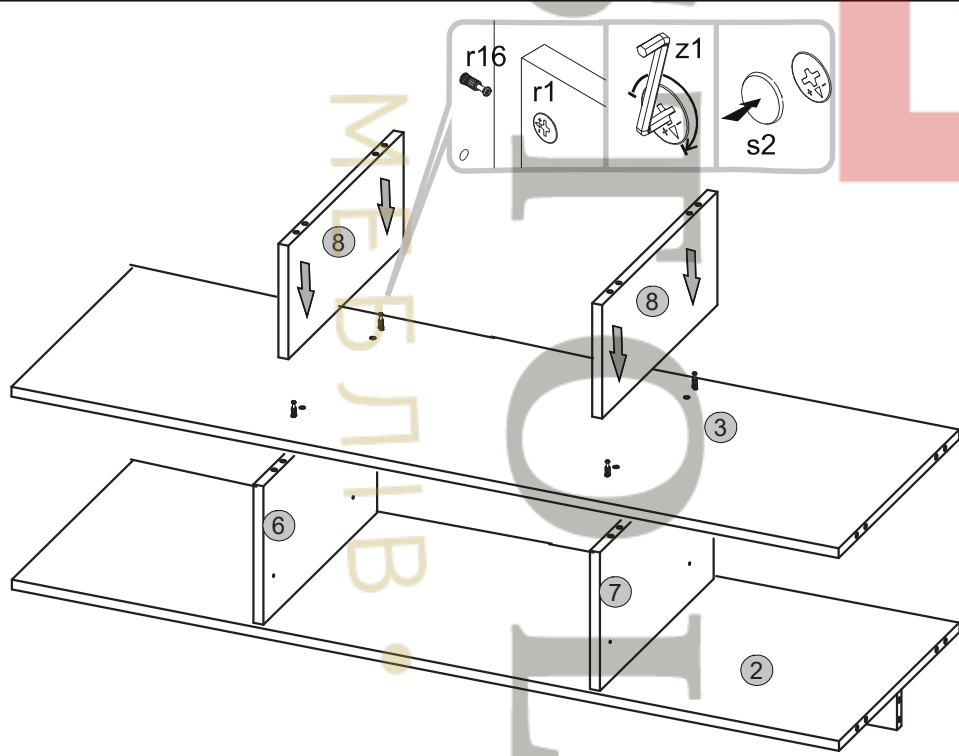

Instalation manual

Marokko RTV 3S

| Element symbol | Dimensions | | | | Code | Package |
|----------------|------------|------|-------|---|------------|---------|
| 1 | 1489 | 470 | 22 | 1 | RTV_3S.001 | 1/2 |
| 2 | 1425 | 459 | 16 | 1 | RTV_3S.002 | 1/2 |
| 3 | 1425 | 459 | 16 | 1 | RTV_3S.003 | 1/2 |
| 4 | 548 | 464 | 16/30 | 1 | RTV_3S.004 | 1/2 |
| 5 | 548 | 464 | 16/30 | 1 | RTV_3S.005 | 1/2 |
| 6 | 246 | 437 | 16 | 1 | RTV_3S.006 | 2/2 |
| 7 | 246 | 437 | 16 | 1 | RTV_3S.007 | 2/2 |
| 8 | 170 | 440 | 16 | 2 | RTV_3S.008 | 2/2 |
| 9 | 458 | 1444 | 3 | 1 | RTV_3S.009 | 1/2 |
| 10 | 427 | 402 | 3 | 2 | RTV_3S.010 | 2/2 |
| 11 | 419 | 402 | 3 | 1 | RTV_3S.011 | 2/2 |
| 12 | 471 | 240 | 16 | 1 | RTV_3S.012 | 2/2 |
| 13 | 471 | 240 | 16 | 1 | RTV_3S.013 | 2/2 |
| 14 | 471 | 240 | 16 | 1 | RTV_3S.014 | 2/2 |
| 15 | 409 | 160 | 16 | 2 | RTV_3S.015 | 2/2 |
| 16 | 401 | 160 | 16 | 1 | RTV_3S.016 | 2/2 |
| 17 | 400 | 160 | 16 | 3 | RTV_3S.017 | 2/2 |
| 18 | 400 | 160 | 16 | 3 | RTV_3S.018 | 2/2 |
| 19 | 100 | 40 | 30 | 2 | RTV_3S.023 | 1/2 |

1

3

2

4

5**7****6****8**

9

10

МАТРИСНИ МЕБЛИ