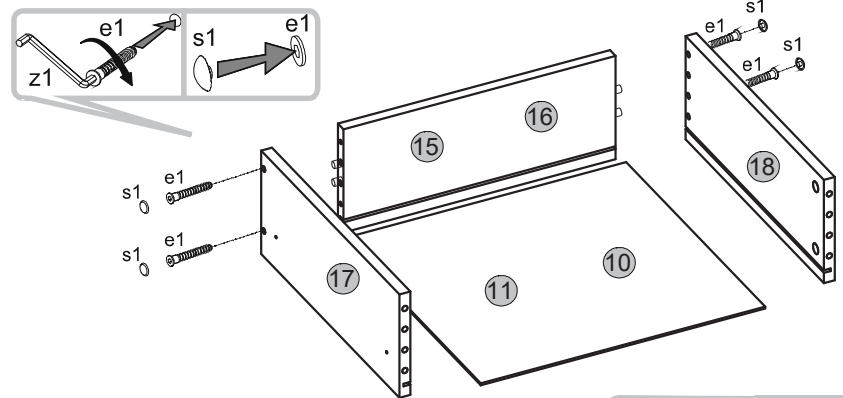

Instalation manual

Marokko RTV 3S

| Element symbol | Dimensions | | | | Code | Package |
|----------------|------------|------|-------|---|------------|---------|
| 1 | 1489 | 470 | 22 | 1 | RTV_3S.001 | 1/2 |
| 2 | 1425 | 459 | 16 | 1 | RTV_3S.002 | 1/2 |
| 3 | 1425 | 459 | 16 | 1 | RTV_3S.003 | 1/2 |
| 4 | 548 | 464 | 16/30 | 1 | RTV_3S.004 | 1/2 |
| 5 | 548 | 464 | 16/30 | 1 | RTV_3S.005 | 1/2 |
| 6 | 246 | 437 | 16 | 1 | RTV_3S.006 | 2/2 |
| 7 | 246 | 437 | 16 | 1 | RTV_3S.007 | 2/2 |
| 8 | 170 | 440 | 16 | 2 | RTV_3S.008 | 2/2 |
| 9 | 458 | 1444 | 3 | 1 | RTV_3S.009 | 1/2 |
| 10 | 427 | 402 | 3 | 2 | RTV_3S.010 | 2/2 |
| 11 | 419 | 402 | 3 | 1 | RTV_3S.011 | 2/2 |
| 12 | 471 | 240 | 16 | 1 | RTV_3S.012 | 2/2 |
| 13 | 471 | 240 | 16 | 1 | RTV_3S.013 | 2/2 |
| 14 | 471 | 240 | 16 | 1 | RTV_3S.014 | 2/2 |
| 15 | 409 | 160 | 16 | 2 | RTV_3S.015 | 2/2 |
| 16 | 401 | 160 | 16 | 1 | RTV_3S.016 | 2/2 |
| 17 | 400 | 160 | 16 | 3 | RTV_3S.017 | 2/2 |
| 18 | 400 | 160 | 16 | 3 | RTV_3S.018 | 2/2 |
| 19 | 100 | 40 | 30 | 2 | RTV_3S.023 | 1/2 |

1

3

2

4

5**7****6****8**

9

10

МАТРИСНИ МЕБЛИ