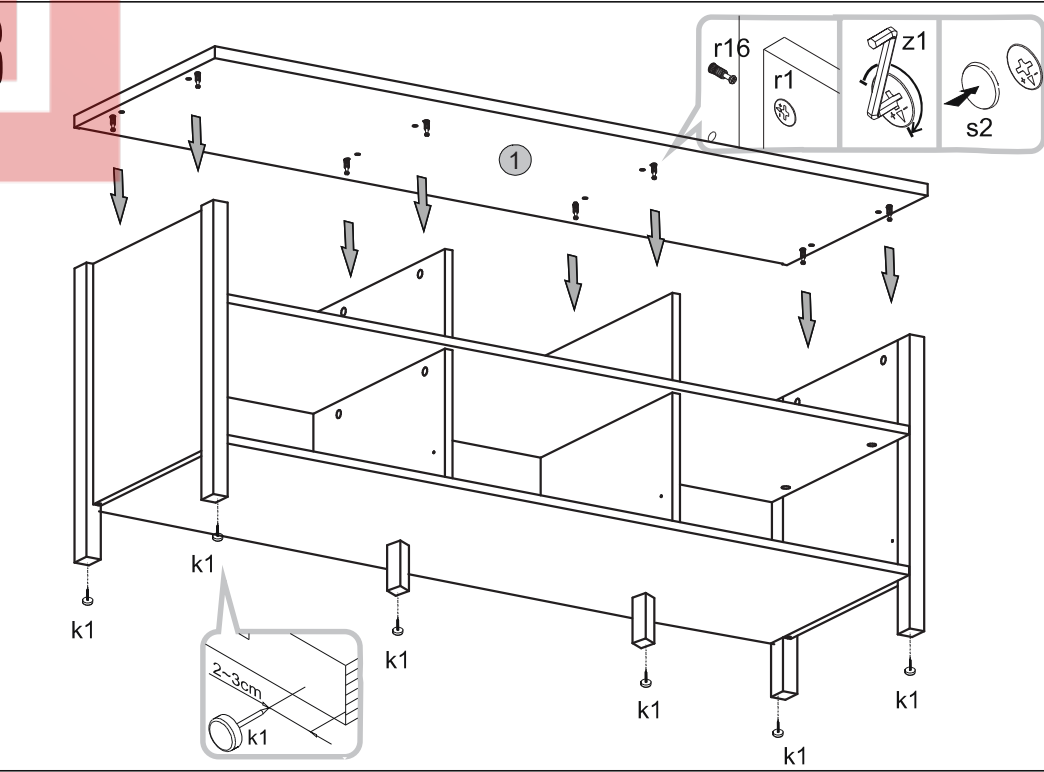

Instalation manual

Marokko RTV 3S

| Element symbol | Dimensions | | | | Code | Package |
|----------------|------------|------|-------|---|------------|---------|
| 1 | 1489 | 470 | 22 | 1 | RTV_3S.001 | 1/2 |
| 2 | 1425 | 459 | 16 | 1 | RTV_3S.002 | 1/2 |
| 3 | 1425 | 459 | 16 | 1 | RTV_3S.003 | 1/2 |
| 4 | 548 | 464 | 16/30 | 1 | RTV_3S.004 | 1/2 |
| 5 | 548 | 464 | 16/30 | 1 | RTV_3S.005 | 1/2 |
| 6 | 246 | 437 | 16 | 1 | RTV_3S.006 | 2/2 |
| 7 | 246 | 437 | 16 | 1 | RTV_3S.007 | 2/2 |
| 8 | 170 | 440 | 16 | 2 | RTV_3S.008 | 2/2 |
| 9 | 458 | 1444 | 3 | 1 | RTV_3S.009 | 1/2 |
| 10 | 427 | 402 | 3 | 2 | RTV_3S.010 | 2/2 |
| 11 | 419 | 402 | 3 | 1 | RTV_3S.011 | 2/2 |
| 12 | 471 | 240 | 16 | 1 | RTV_3S.012 | 2/2 |
| 13 | 471 | 240 | 16 | 1 | RTV_3S.013 | 2/2 |
| 14 | 471 | 240 | 16 | 1 | RTV_3S.014 | 2/2 |
| 15 | 409 | 160 | 16 | 2 | RTV_3S.015 | 2/2 |
| 16 | 401 | 160 | 16 | 1 | RTV_3S.016 | 2/2 |
| 17 | 400 | 160 | 16 | 3 | RTV_3S.017 | 2/2 |
| 18 | 400 | 160 | 16 | 3 | RTV_3S.018 | 2/2 |
| 19 | 100 | 40 | 30 | 2 | RTV_3S.023 | 1/2 |

1

3

2

4

5**7****6****8**

9

10

МАТРИСНИ МЕБЛИ