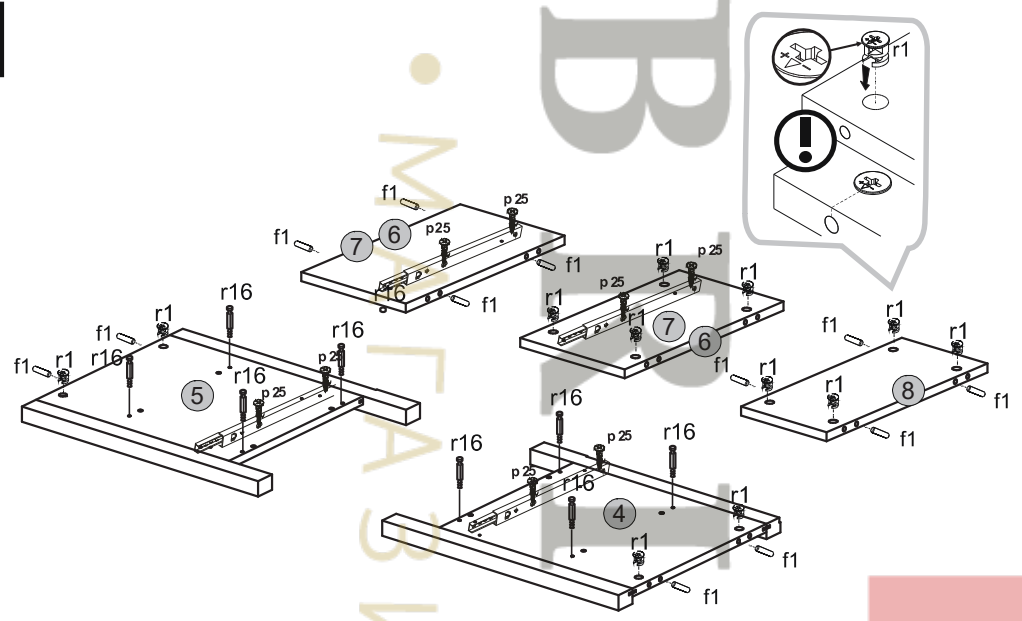

Instalation manual

Marokko RTV 3S

| Element symbol | Dimensions | | | | Code | Package |
|----------------|------------|------|-------|---|------------|---------|
| 1 | 1489 | 470 | 22 | 1 | RTV_3S.001 | 1/2 |
| 2 | 1425 | 459 | 16 | 1 | RTV_3S.002 | 1/2 |
| 3 | 1425 | 459 | 16 | 1 | RTV_3S.003 | 1/2 |
| 4 | 548 | 464 | 16/30 | 1 | RTV_3S.004 | 1/2 |
| 5 | 548 | 464 | 16/30 | 1 | RTV_3S.005 | 1/2 |
| 6 | 246 | 437 | 16 | 1 | RTV_3S.006 | 2/2 |
| 7 | 246 | 437 | 16 | 1 | RTV_3S.007 | 2/2 |
| 8 | 170 | 440 | 16 | 2 | RTV_3S.008 | 2/2 |
| 9 | 458 | 1444 | 3 | 1 | RTV_3S.009 | 1/2 |
| 10 | 427 | 402 | 3 | 2 | RTV_3S.010 | 2/2 |
| 11 | 419 | 402 | 3 | 1 | RTV_3S.011 | 2/2 |
| 12 | 471 | 240 | 16 | 1 | RTV_3S.012 | 2/2 |
| 13 | 471 | 240 | 16 | 1 | RTV_3S.013 | 2/2 |
| 14 | 471 | 240 | 16 | 1 | RTV_3S.014 | 2/2 |
| 15 | 409 | 160 | 16 | 2 | RTV_3S.015 | 2/2 |
| 16 | 401 | 160 | 16 | 1 | RTV_3S.016 | 2/2 |
| 17 | 400 | 160 | 16 | 3 | RTV_3S.017 | 2/2 |
| 18 | 400 | 160 | 16 | 3 | RTV_3S.018 | 2/2 |
| 19 | 100 | 40 | 30 | 2 | RTV_3S.023 | 1/2 |

1

3

2

4

5**7****6****8**

9

10

МАТРИСНИ МЕБЛИ