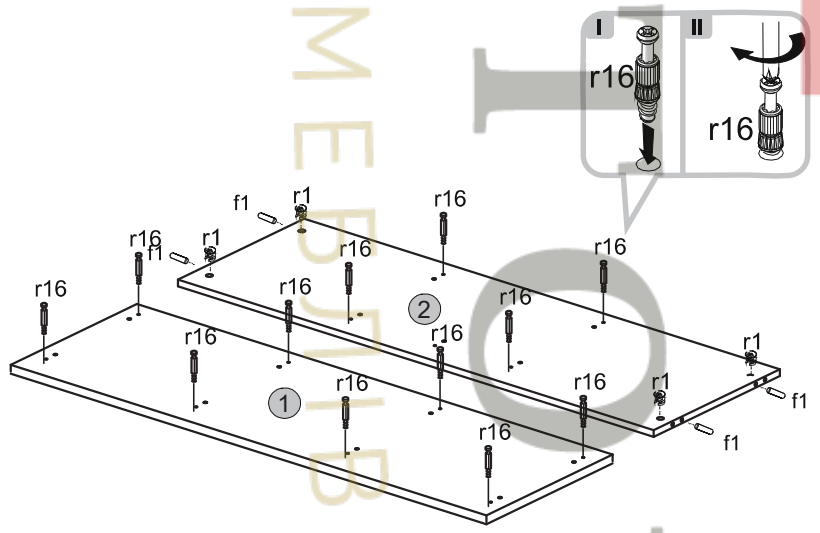

Instalation manual

Marokko RTV 3S

| Element symbol | Dimensions | | | | Code | Package |
|----------------|------------|------|-------|---|------------|---------|
| 1 | 1489 | 470 | 22 | 1 | RTV_3S.001 | 1/2 |
| 2 | 1425 | 459 | 16 | 1 | RTV_3S.002 | 1/2 |
| 3 | 1425 | 459 | 16 | 1 | RTV_3S.003 | 1/2 |
| 4 | 548 | 464 | 16/30 | 1 | RTV_3S.004 | 1/2 |
| 5 | 548 | 464 | 16/30 | 1 | RTV_3S.005 | 1/2 |
| 6 | 246 | 437 | 16 | 1 | RTV_3S.006 | 2/2 |
| 7 | 246 | 437 | 16 | 1 | RTV_3S.007 | 2/2 |
| 8 | 170 | 440 | 16 | 2 | RTV_3S.008 | 2/2 |
| 9 | 458 | 1444 | 3 | 1 | RTV_3S.009 | 1/2 |
| 10 | 427 | 402 | 3 | 2 | RTV_3S.010 | 2/2 |
| 11 | 419 | 402 | 3 | 1 | RTV_3S.011 | 2/2 |
| 12 | 471 | 240 | 16 | 1 | RTV_3S.012 | 2/2 |
| 13 | 471 | 240 | 16 | 1 | RTV_3S.013 | 2/2 |
| 14 | 471 | 240 | 16 | 1 | RTV_3S.014 | 2/2 |
| 15 | 409 | 160 | 16 | 2 | RTV_3S.015 | 2/2 |
| 16 | 401 | 160 | 16 | 1 | RTV_3S.016 | 2/2 |
| 17 | 400 | 160 | 16 | 3 | RTV_3S.017 | 2/2 |
| 18 | 400 | 160 | 16 | 3 | RTV_3S.018 | 2/2 |
| 19 | 100 | 40 | 30 | 2 | RTV_3S.023 | 1/2 |

1

3

2

4

5**7****6****8**

9

10

МАТРИСНИ МЕБЛИ