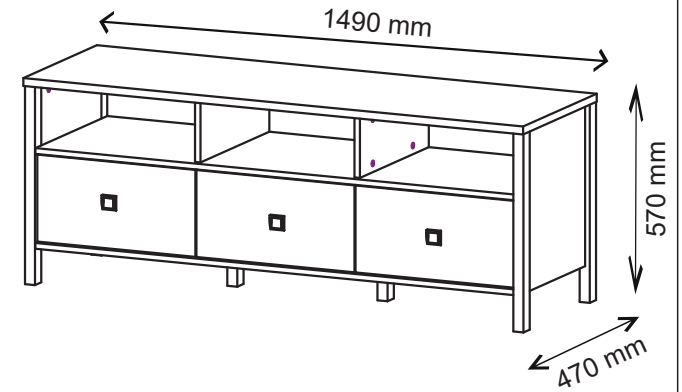

Instalation manual

Marokko RTV 3S

| Element symbol | Dimensions | | | | Code | Package |
|----------------|------------|------|-------|---|------------|---------|
| 1 | 1489 | 470 | 22 | 1 | RTV_3S.001 | 1/2 |
| 2 | 1425 | 459 | 16 | 1 | RTV_3S.002 | 1/2 |
| 3 | 1425 | 459 | 16 | 1 | RTV_3S.003 | 1/2 |
| 4 | 548 | 464 | 16/30 | 1 | RTV_3S.004 | 1/2 |
| 5 | 548 | 464 | 16/30 | 1 | RTV_3S.005 | 1/2 |
| 6 | 246 | 437 | 16 | 1 | RTV_3S.006 | 2/2 |
| 7 | 246 | 437 | 16 | 1 | RTV_3S.007 | 2/2 |
| 8 | 170 | 440 | 16 | 2 | RTV_3S.008 | 2/2 |
| 9 | 458 | 1444 | 3 | 1 | RTV_3S.009 | 1/2 |
| 10 | 427 | 402 | 3 | 2 | RTV_3S.010 | 2/2 |
| 11 | 419 | 402 | 3 | 1 | RTV_3S.011 | 2/2 |
| 12 | 471 | 240 | 16 | 1 | RTV_3S.012 | 2/2 |
| 13 | 471 | 240 | 16 | 1 | RTV_3S.013 | 2/2 |
| 14 | 471 | 240 | 16 | 1 | RTV_3S.014 | 2/2 |
| 15 | 409 | 160 | 16 | 2 | RTV_3S.015 | 2/2 |
| 16 | 401 | 160 | 16 | 1 | RTV_3S.016 | 2/2 |
| 17 | 400 | 160 | 16 | 3 | RTV_3S.017 | 2/2 |
| 18 | 400 | 160 | 16 | 3 | RTV_3S.018 | 2/2 |
| 19 | 100 | 40 | 30 | 2 | RTV_3S.023 | 1/2 |

1

3

2

4

5**7****6****8**

9

10

МАТРИСНИ МЕБЛИ