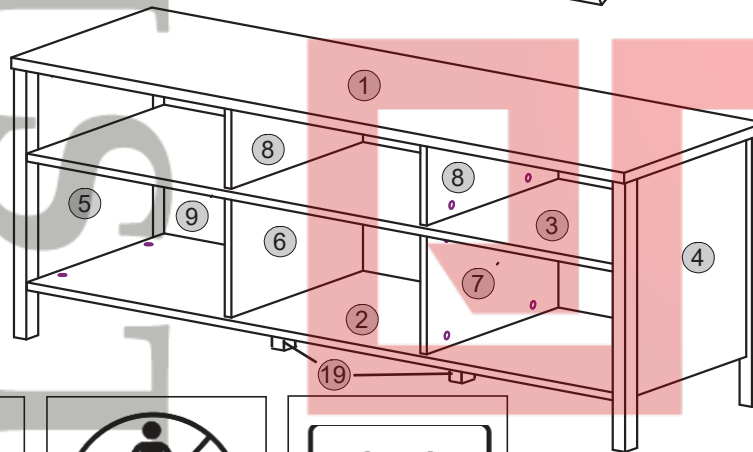

Instalation manual

Marokko RTV 3S

| Element symbol | Dimensions | | | | Code | Package |
|----------------|------------|------|-------|---|------------|---------|
| 1 | 1489 | 470 | 22 | 1 | RTV_3S.001 | 1/2 |
| 2 | 1425 | 459 | 16 | 1 | RTV_3S.002 | 1/2 |
| 3 | 1425 | 459 | 16 | 1 | RTV_3S.003 | 1/2 |
| 4 | 548 | 464 | 16/30 | 1 | RTV_3S.004 | 1/2 |
| 5 | 548 | 464 | 16/30 | 1 | RTV_3S.005 | 1/2 |
| 6 | 246 | 437 | 16 | 1 | RTV_3S.006 | 2/2 |
| 7 | 246 | 437 | 16 | 1 | RTV_3S.007 | 2/2 |
| 8 | 170 | 440 | 16 | 2 | RTV_3S.008 | 2/2 |
| 9 | 458 | 1444 | 3 | 1 | RTV_3S.009 | 1/2 |
| 10 | 427 | 402 | 3 | 2 | RTV_3S.010 | 2/2 |
| 11 | 419 | 402 | 3 | 1 | RTV_3S.011 | 2/2 |
| 12 | 471 | 240 | 16 | 1 | RTV_3S.012 | 2/2 |
| 13 | 471 | 240 | 16 | 1 | RTV_3S.013 | 2/2 |
| 14 | 471 | 240 | 16 | 1 | RTV_3S.014 | 2/2 |
| 15 | 409 | 160 | 16 | 2 | RTV_3S.015 | 2/2 |
| 16 | 401 | 160 | 16 | 1 | RTV_3S.016 | 2/2 |
| 17 | 400 | 160 | 16 | 3 | RTV_3S.017 | 2/2 |
| 18 | 400 | 160 | 16 | 3 | RTV_3S.018 | 2/2 |
| 19 | 100 | 40 | 30 | 2 | RTV_3S.023 | 1/2 |

1

3

2

4

5**7****6****8**

9

10

МАТРИСНИ МЕБЛИ