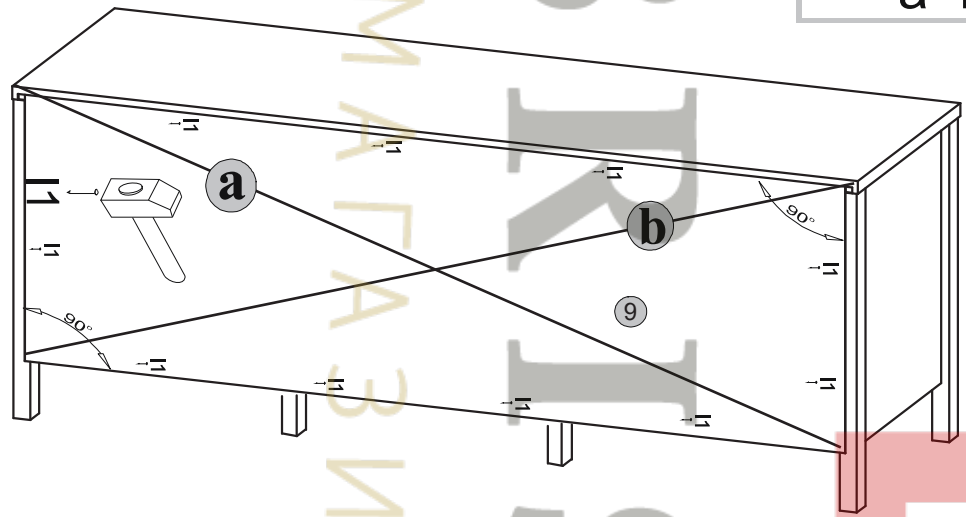

Instalation manual

Marokko RTV 3S

| Element symbol | Dimensions | | | | Code | Package |
|----------------|------------|------|-------|---|------------|---------|
| 1 | 1489 | 470 | 22 | 1 | RTV_3S.001 | 1/2 |
| 2 | 1425 | 459 | 16 | 1 | RTV_3S.002 | 1/2 |
| 3 | 1425 | 459 | 16 | 1 | RTV_3S.003 | 1/2 |
| 4 | 548 | 464 | 16/30 | 1 | RTV_3S.004 | 1/2 |
| 5 | 548 | 464 | 16/30 | 1 | RTV_3S.005 | 1/2 |
| 6 | 246 | 437 | 16 | 1 | RTV_3S.006 | 2/2 |
| 7 | 246 | 437 | 16 | 1 | RTV_3S.007 | 2/2 |
| 8 | 170 | 440 | 16 | 2 | RTV_3S.008 | 2/2 |
| 9 | 458 | 1444 | 3 | 1 | RTV_3S.009 | 1/2 |
| 10 | 427 | 402 | 3 | 2 | RTV_3S.010 | 2/2 |
| 11 | 419 | 402 | 3 | 1 | RTV_3S.011 | 2/2 |
| 12 | 471 | 240 | 16 | 1 | RTV_3S.012 | 2/2 |
| 13 | 471 | 240 | 16 | 1 | RTV_3S.013 | 2/2 |
| 14 | 471 | 240 | 16 | 1 | RTV_3S.014 | 2/2 |
| 15 | 409 | 160 | 16 | 2 | RTV_3S.015 | 2/2 |
| 16 | 401 | 160 | 16 | 1 | RTV_3S.016 | 2/2 |
| 17 | 400 | 160 | 16 | 3 | RTV_3S.017 | 2/2 |
| 18 | 400 | 160 | 16 | 3 | RTV_3S.018 | 2/2 |
| 19 | 100 | 40 | 30 | 2 | RTV_3S.023 | 1/2 |

1

3

2

4

5**7****6****8**

9

10

МАТРИСНИ МЕБЛИ