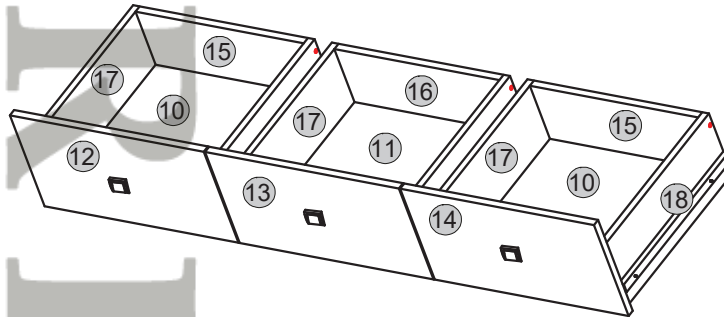

Instalation manual

Marokko RTV 3S

| Element symbol | Dimensions | | | | Code | Package |
|----------------|------------|------|-------|---|------------|---------|
| 1 | 1489 | 470 | 22 | 1 | RTV_3S.001 | 1/2 |
| 2 | 1425 | 459 | 16 | 1 | RTV_3S.002 | 1/2 |
| 3 | 1425 | 459 | 16 | 1 | RTV_3S.003 | 1/2 |
| 4 | 548 | 464 | 16/30 | 1 | RTV_3S.004 | 1/2 |
| 5 | 548 | 464 | 16/30 | 1 | RTV_3S.005 | 1/2 |
| 6 | 246 | 437 | 16 | 1 | RTV_3S.006 | 2/2 |
| 7 | 246 | 437 | 16 | 1 | RTV_3S.007 | 2/2 |
| 8 | 170 | 440 | 16 | 2 | RTV_3S.008 | 2/2 |
| 9 | 458 | 1444 | 3 | 1 | RTV_3S.009 | 1/2 |
| 10 | 427 | 402 | 3 | 2 | RTV_3S.010 | 2/2 |
| 11 | 419 | 402 | 3 | 1 | RTV_3S.011 | 2/2 |
| 12 | 471 | 240 | 16 | 1 | RTV_3S.012 | 2/2 |
| 13 | 471 | 240 | 16 | 1 | RTV_3S.013 | 2/2 |
| 14 | 471 | 240 | 16 | 1 | RTV_3S.014 | 2/2 |
| 15 | 409 | 160 | 16 | 2 | RTV_3S.015 | 2/2 |
| 16 | 401 | 160 | 16 | 1 | RTV_3S.016 | 2/2 |
| 17 | 400 | 160 | 16 | 3 | RTV_3S.017 | 2/2 |
| 18 | 400 | 160 | 16 | 3 | RTV_3S.018 | 2/2 |
| 19 | 100 | 40 | 30 | 2 | RTV_3S.023 | 1/2 |

1

3

2

4

5**7****6****8**

9

10

МАТРИСНИ МЕБЛИ