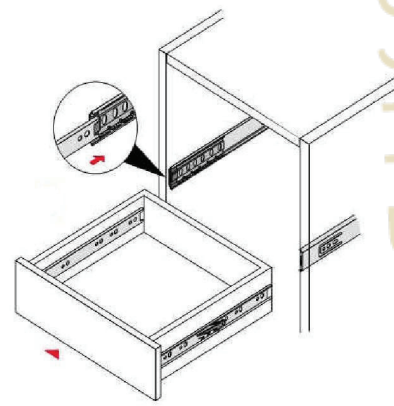

Instalation manual

Marokko RTV 3S

| Element symbol | Dimensions | | | | Code | Package |
|----------------|------------|------|-------|---|------------|---------|
| 1 | 1489 | 470 | 22 | 1 | RTV_3S.001 | 1/2 |
| 2 | 1425 | 459 | 16 | 1 | RTV_3S.002 | 1/2 |
| 3 | 1425 | 459 | 16 | 1 | RTV_3S.003 | 1/2 |
| 4 | 548 | 464 | 16/30 | 1 | RTV_3S.004 | 1/2 |
| 5 | 548 | 464 | 16/30 | 1 | RTV_3S.005 | 1/2 |
| 6 | 246 | 437 | 16 | 1 | RTV_3S.006 | 2/2 |
| 7 | 246 | 437 | 16 | 1 | RTV_3S.007 | 2/2 |
| 8 | 170 | 440 | 16 | 2 | RTV_3S.008 | 2/2 |
| 9 | 458 | 1444 | 3 | 1 | RTV_3S.009 | 1/2 |
| 10 | 427 | 402 | 3 | 2 | RTV_3S.010 | 2/2 |
| 11 | 419 | 402 | 3 | 1 | RTV_3S.011 | 2/2 |
| 12 | 471 | 240 | 16 | 1 | RTV_3S.012 | 2/2 |
| 13 | 471 | 240 | 16 | 1 | RTV_3S.013 | 2/2 |
| 14 | 471 | 240 | 16 | 1 | RTV_3S.014 | 2/2 |
| 15 | 409 | 160 | 16 | 2 | RTV_3S.015 | 2/2 |
| 16 | 401 | 160 | 16 | 1 | RTV_3S.016 | 2/2 |
| 17 | 400 | 160 | 16 | 3 | RTV_3S.017 | 2/2 |
| 18 | 400 | 160 | 16 | 3 | RTV_3S.018 | 2/2 |
| 19 | 100 | 40 | 30 | 2 | RTV_3S.023 | 1/2 |

1

3

2

4

5**7****6****8**

9

10

МАТРИСНИ МЕБЛИ