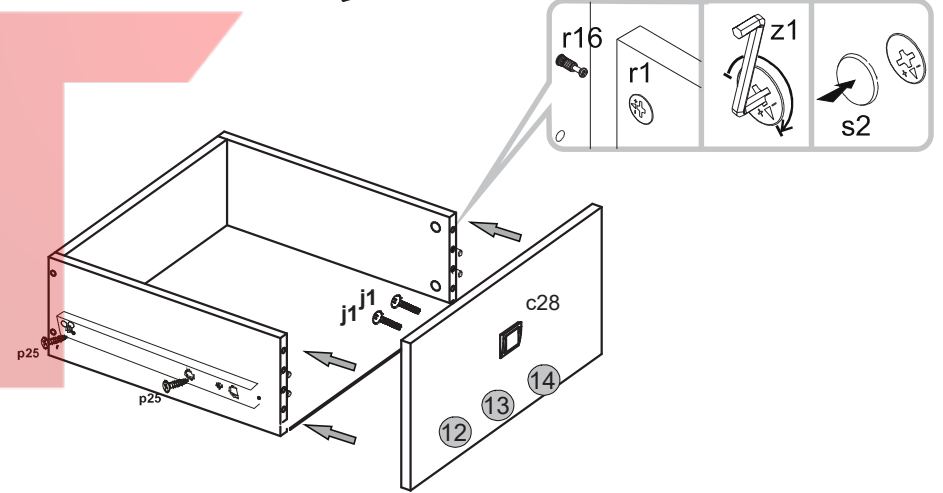

Instalation manual

Marokko RTV 3S

| Element symbol | Dimensions | | | | Code | Package |
|----------------|------------|------|-------|---|------------|---------|
| 1 | 1489 | 470 | 22 | 1 | RTV_3S.001 | 1/2 |
| 2 | 1425 | 459 | 16 | 1 | RTV_3S.002 | 1/2 |
| 3 | 1425 | 459 | 16 | 1 | RTV_3S.003 | 1/2 |
| 4 | 548 | 464 | 16/30 | 1 | RTV_3S.004 | 1/2 |
| 5 | 548 | 464 | 16/30 | 1 | RTV_3S.005 | 1/2 |
| 6 | 246 | 437 | 16 | 1 | RTV_3S.006 | 2/2 |
| 7 | 246 | 437 | 16 | 1 | RTV_3S.007 | 2/2 |
| 8 | 170 | 440 | 16 | 2 | RTV_3S.008 | 2/2 |
| 9 | 458 | 1444 | 3 | 1 | RTV_3S.009 | 1/2 |
| 10 | 427 | 402 | 3 | 2 | RTV_3S.010 | 2/2 |
| 11 | 419 | 402 | 3 | 1 | RTV_3S.011 | 2/2 |
| 12 | 471 | 240 | 16 | 1 | RTV_3S.012 | 2/2 |
| 13 | 471 | 240 | 16 | 1 | RTV_3S.013 | 2/2 |
| 14 | 471 | 240 | 16 | 1 | RTV_3S.014 | 2/2 |
| 15 | 409 | 160 | 16 | 2 | RTV_3S.015 | 2/2 |
| 16 | 401 | 160 | 16 | 1 | RTV_3S.016 | 2/2 |
| 17 | 400 | 160 | 16 | 3 | RTV_3S.017 | 2/2 |
| 18 | 400 | 160 | 16 | 3 | RTV_3S.018 | 2/2 |
| 19 | 100 | 40 | 30 | 2 | RTV_3S.023 | 1/2 |

1

3

2

4

5**7****6****8**

9

10

МАТРИСНИ МЕБЛИ