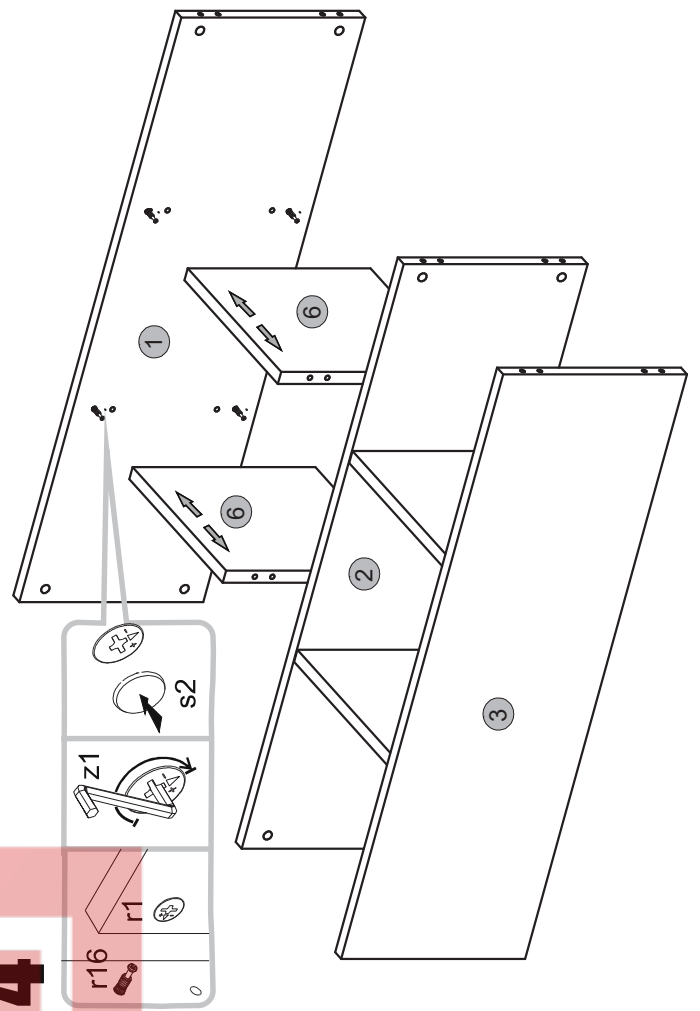

# Installation manual

Stelag\_22\_1110

Element symbol	Dimensions	Code	Package
1	338 1064	1 stelag_22_1110.001	
2	338 1064	1 stelag_22_1110.002	
3	338 1064	1 stelag_22_1110.003	
4	340 748	1 stelag_22_1110.004	
5	340 748	1 stelag_22_1110.005	
6	336 340	4 stelag_22_1110.006	

1

3

2

4

6

II

5

BRISTOL