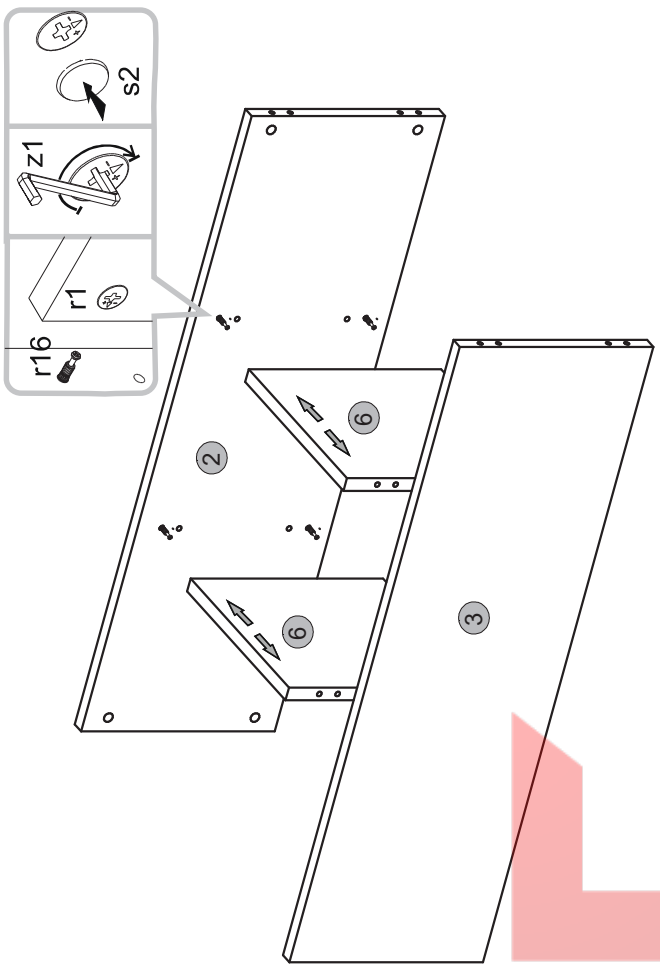

# Installation manual

Stelag\_22\_1110

Element symbol	Dimensions	Code	Package
1	338 1064	1 stelag_22_1110.001	
2	338 1064	1 stelag_22_1110.002	
3	338 1064	1 stelag_22_1110.003	
4	340 748	1 stelag_22_1110.004	
5	340 748	1 stelag_22_1110.005	
6	336 340	4 stelag_22_1110.006	

1

3

2

4

6

II

5

BRISTOL