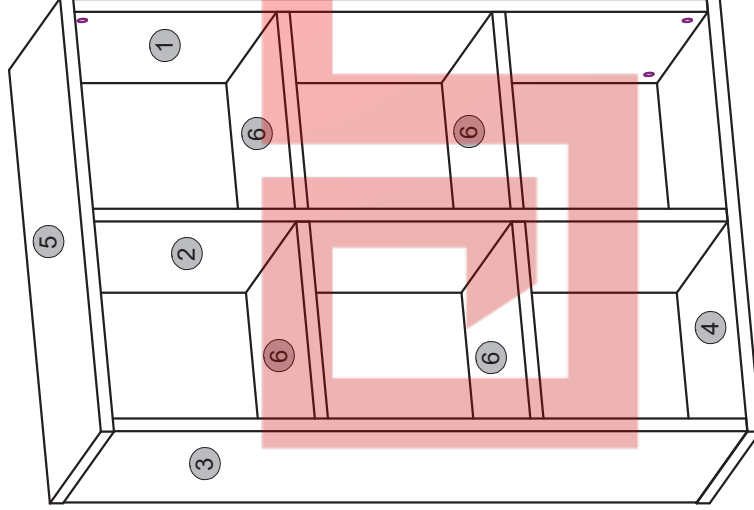

# Installation manual

Stelag\_22\_1110

Element symbol	Dimensions	Code	Package
1	338 1064	1 stelag_22_1110.001	
2	338 1064	1 stelag_22_1110.002	
3	338 1064	1 stelag_22_1110.003	
4	340 748	1 stelag_22_1110.004	
5	340 748	1 stelag_22_1110.005	
6	336 340	4 stelag_22_1110.006	