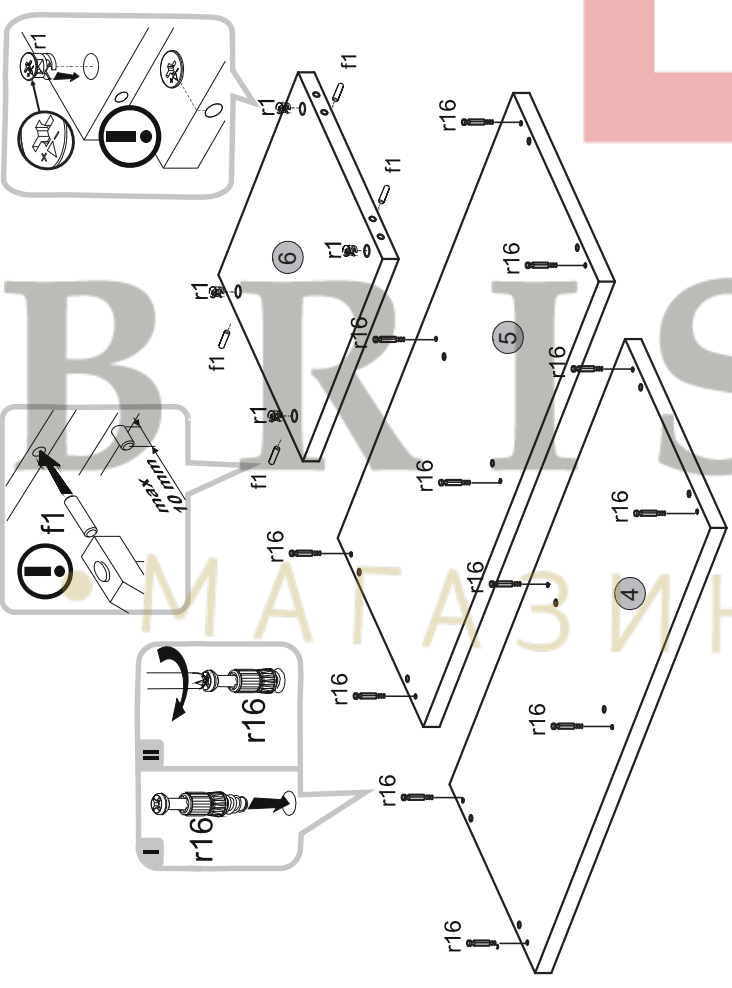

# Installation manual

Stelag\_22\_1110

Element symbol	Dimensions	Code	Package
1	338 1064	1 stelag_22_1110.001	
2	338 1064	1 stelag_22_1110.002	
3	338 1064	1 stelag_22_1110.003	
4	340 748	1 stelag_22_1110.004	
5	340 748	1 stelag_22_1110.005	
6	336 340	4 stelag_22_1110.006	

1

3

2

4

6

II

5

BRISTOL