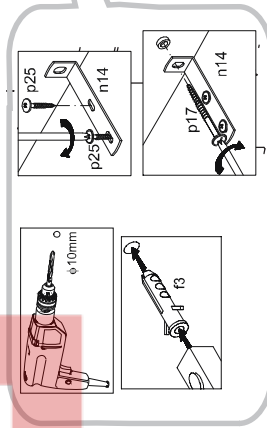

6

II

5

BRISTOL

• МАГАЗИН МЕБЛІВ •