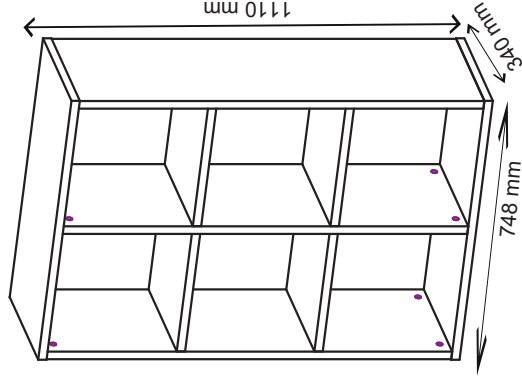

# Installation manual

Stelag\_22\_1110

Element symbol	Dimensions	Code	Package
1	338 1064	1 stelag_22_1110.001	
2	338 1064	1 stelag_22_1110.002	
3	338 1064	1 stelag_22_1110.003	
4	340 748	1 stelag_22_1110.004	
5	340 748	1 stelag_22_1110.005	
6	336 340	4 stelag_22_1110.006	

1

3

2

4

6

II

5

BRISTOL