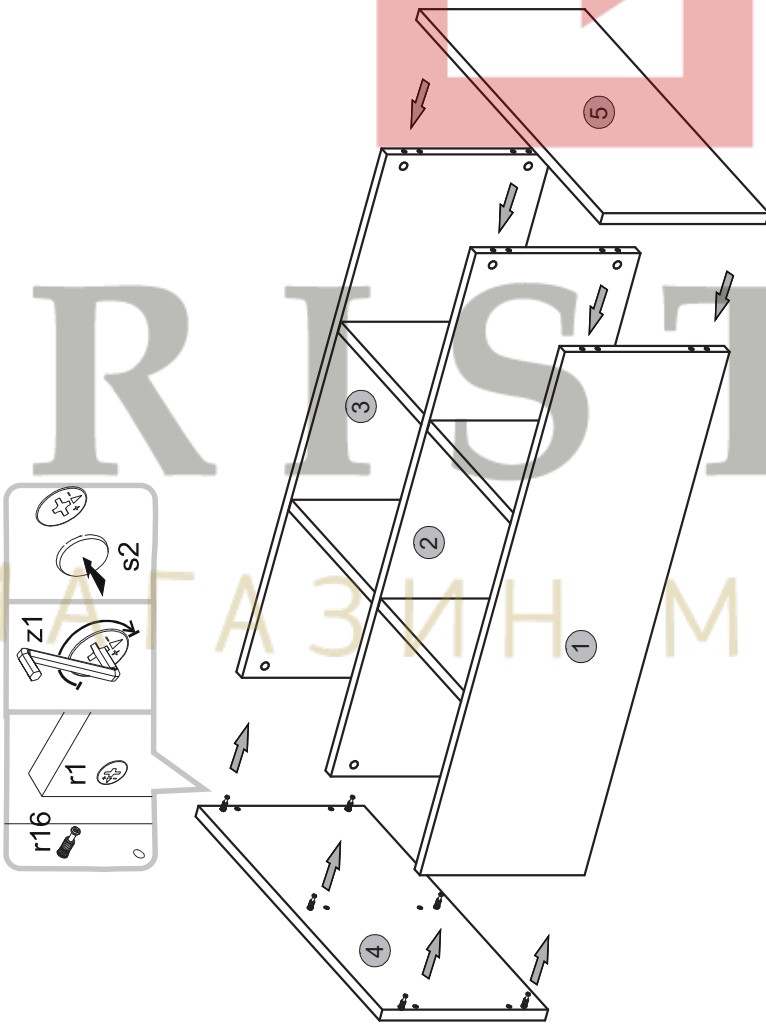

# Installation manual

Stelag\_22\_1110

Element symbol	Dimensions	Code	Package
1	338 1064	1 stelag_22_1110.001	
2	338 1064	1 stelag_22_1110.002	
3	338 1064	1 stelag_22_1110.003	
4	340 748	1 stelag_22_1110.004	
5	340 748	1 stelag_22_1110.005	
6	336 340	4 stelag_22_1110.006	

1

3

2

4

6

II

5

BRISTOL