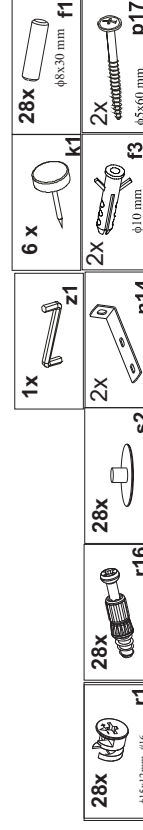

# Installation manual

Stelag\_22\_1110

Element symbol	Dimensions	Code	Package
1	338 1064	1 stelag_22_1110.001	
2	338 1064	1 stelag_22_1110.002	
3	338 1064	1 stelag_22_1110.003	
4	340 748	1 stelag_22_1110.004	
5	340 748	1 stelag_22_1110.005	
6	336 340	4 stelag_22_1110.006	

1

3

2

4

6

II

5

BRISTOL