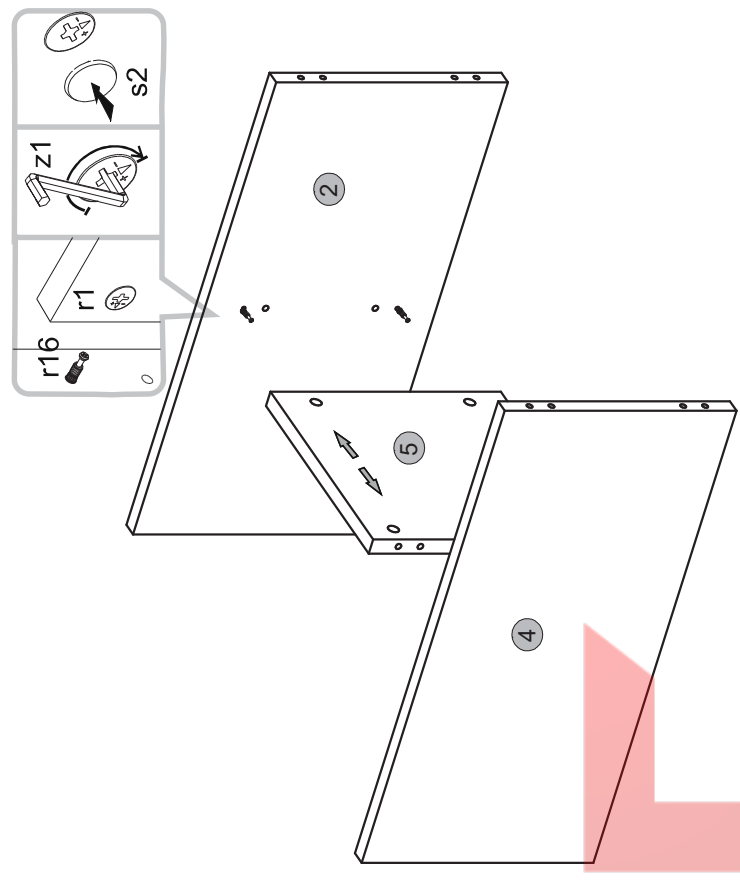

Installation manual

Stelag_22_750

Element symbol	Dimensions	Code	Package
1	340	2 stelag_22_750.001	
2	338	1 stelag_22_750.002	
3	338	1 stelag_22_750.003	
4	338	1 stelag_22_750.004	
5	336	2 stelag_22_750.005	

1

3

2

4

6

5

BRISTOL
 • МАГАЗИН МЕБЛІВ •