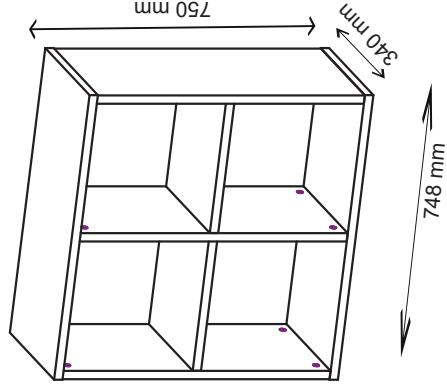

Installation manual

Stelag_22_750

Element symbol	Dimensions	Code	Package
1	340	2 stelag_22_750.001	
2	338	1 stelag_22_750.002	
3	338	1 stelag_22_750.003	
4	338	1 stelag_22_750.004	
5	336	2 stelag_22_750.005	

1

3

2

4

6

5

BRISTOL
 • МАГАЗИН МЕБЛІВ •