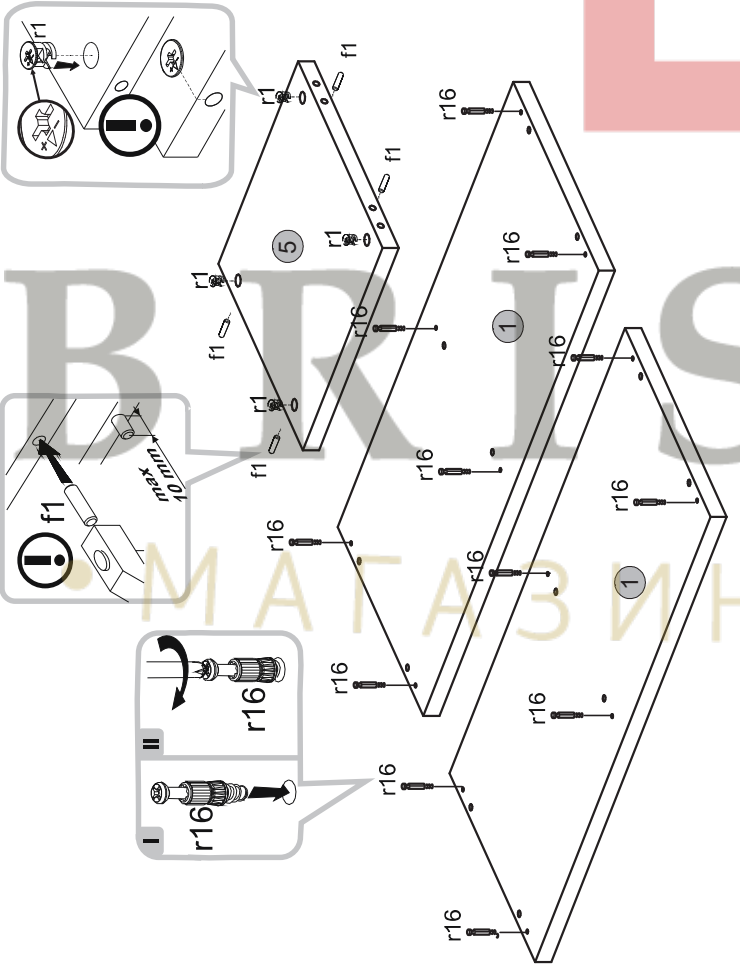

Installation manual

Stelag_22_750

Element symbol	Dimensions	Code	Package
1	340	2 stelag_22_750.001	
2	338	1 stelag_22_750.002	
3	338	1 stelag_22_750.003	
4	338	1 stelag_22_750.004	
5	336	2 stelag_22_750.005	

1

3

2

4

6

5

BRISTOL
 • МАГАЗИН МЕБЛІВ •