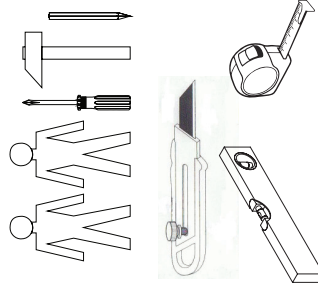

Installation manual

Stelag_22_750

Element symbol	Dimensions	Code	Package
1	340	2 stelag_22_750.001	
2	338	1 stelag_22_750.002	
3	338	1 stelag_22_750.003	
4	338	1 stelag_22_750.004	
5	336	2 stelag_22_750.005	

1

3

2

4

6

5

BRISTOL
 • МАГАЗИН МЕБЛІВ •