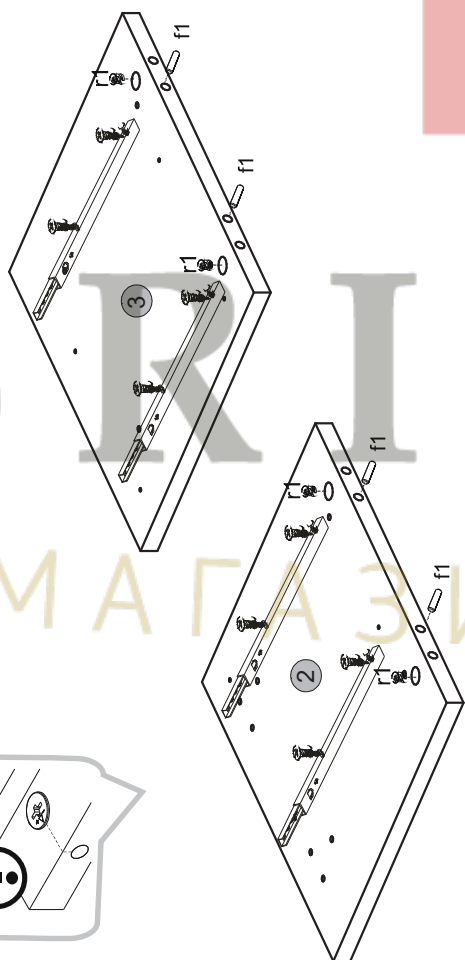

# Installation manual

vstavka\_shuhlacku

Element symbol	Dimensions	Code	Package
1	339	1 vstavka_shuhlacku.001	
2	339	1 vstavka_shuhlacku.002	
3	339	1 vstavka_shuhlacku.003	
4	333	2 vstavka_shuhlacku.004	
5	300	2 vstavka_shuhlacku.005	
6	300	2 vstavka_shuhlacku.006	
7	250	2 vstavka_shuhlacku.007	
8	270	2 vstavka_shuhlacku.008	

2x		1x		8x		2x	
	90 mm L-300				φ4x30 mm		φ4x30 mm
8x		12x		12x		12x	
	φ4x50 mm		φ15x12 mm #16				
8x							
12x							
	φ4x30 mm						

3

4

1

2

BRISTOL  
• МАГАЗИН МЕБЛІВ •

5

6