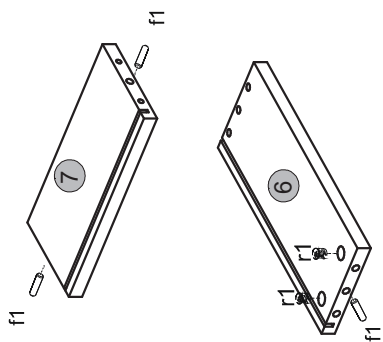

# Installation manual

vstavka\_shuhlacku

Element symbol	Dimensions	Code	Package
1	339	1 vstavka_shuhlacku.001	
2	339	1 vstavka_shuhlacku.002	
3	339	1 vstavka_shuhlacku.003	
4	333	2 vstavka_shuhlacku.004	
5	300	2 vstavka_shuhlacku.005	
6	300	2 vstavka_shuhlacku.006	
7	250	2 vstavka_shuhlacku.007	
8	270	2 vstavka_shuhlacku.008	

2x		1x		8x		2x	
	90 mm L-300				φ4x30 mm		φ4x30 mm
8x		12x		12x		12x	
	φ4x50 mm		φ15x12 mm #16				
8x							
12x							
	φ4x30 mm						

3

4

1

2

BRISTOL  
• МАГАЗИН МЕБЛІВ •

5

6