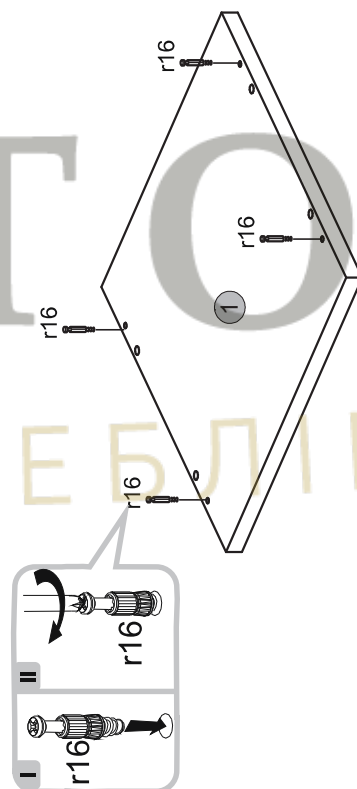

# Installation manual

vstavka\_shuhlacku

Element symbol	Dimensions	Code	Package
1	339	1 vstavka_shuhlacku.001	
2	339	1 vstavka_shuhlacku.002	
3	339	1 vstavka_shuhlacku.003	
4	333	2 vstavka_shuhlacku.004	
5	300	2 vstavka_shuhlacku.005	
6	300	2 vstavka_shuhlacku.006	
7	250	2 vstavka_shuhlacku.007	
8	270	2 vstavka_shuhlacku.008	

2x		1x		8x		2x	
	90 mm L-300				φ4x30 mm		φ4x30 mm
8x		12x		12x		12x	
	φ4x50 mm		φ15x12 mm #16				
8x							
12x							
	φ4x30 mm						

3

4

1

2

BRISTOL  
• МАГАЗИН МЕБЛІВ •

5

6