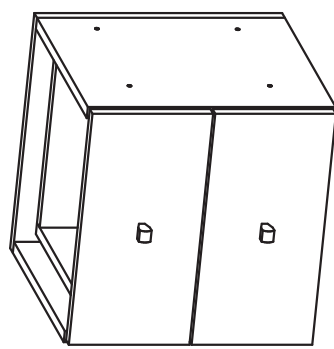

# Installation manual

vstavka\_shuhlacku

Element symbol	Dimensions	Code	Package
1	339	1 vstavka_shuhlacku.001	
2	339	1 vstavka_shuhlacku.002	
3	339	1 vstavka_shuhlacku.003	
4	333	2 vstavka_shuhlacku.004	
5	300	2 vstavka_shuhlacku.005	
6	300	2 vstavka_shuhlacku.006	
7	250	2 vstavka_shuhlacku.007	
8	270	2 vstavka_shuhlacku.008	

2x		1x		8x		2x	
	90 mm L-300				φ4x30 mm		φ4x30 mm
8x		12x		12x		12x	
	φ4x50 mm		φ15x12 mm #16				
8x							
12x							
	φ4x30 mm						

3

4

1

2

BRISTOL  
• МАГАЗИН МЕБЛІВ •

5

6