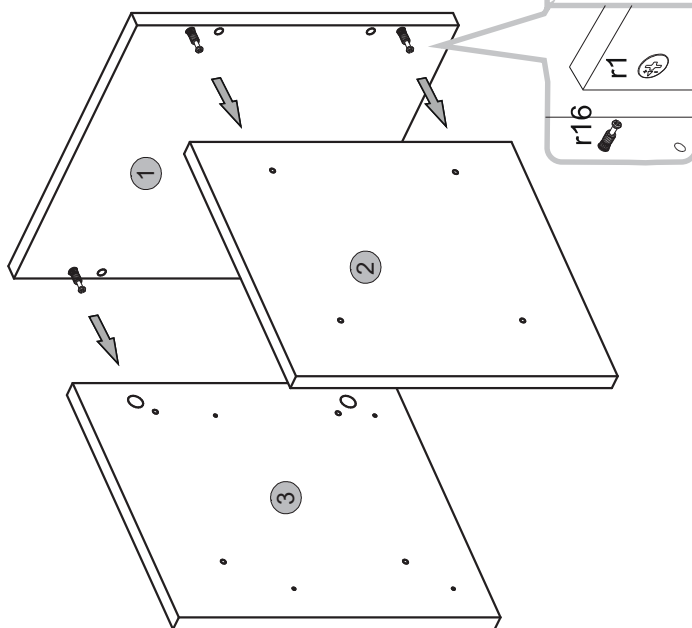

# Installation manual

vstavka\_shuhlacku

Element symbol	Dimensions	Code	Package
1	339	1 vstavka_shuhlacku.001	
2	339	1 vstavka_shuhlacku.002	
3	339	1 vstavka_shuhlacku.003	
4	333	2 vstavka_shuhlacku.004	
5	300	2 vstavka_shuhlacku.005	
6	300	2 vstavka_shuhlacku.006	
7	250	2 vstavka_shuhlacku.007	
8	270	2 vstavka_shuhlacku.008	

2x		1x		8x		2x	
	90 mm L-300				φ4x30 mm		φ4x30 mm
8x		12x		12x		12x	
	φ4x50 mm		φ15x12 mm #16				
8x							
12x							
	φ4x30 mm						

3

4

1

2

BRISTOL  
• МАГАЗИН МЕБЛІВ •

5

6