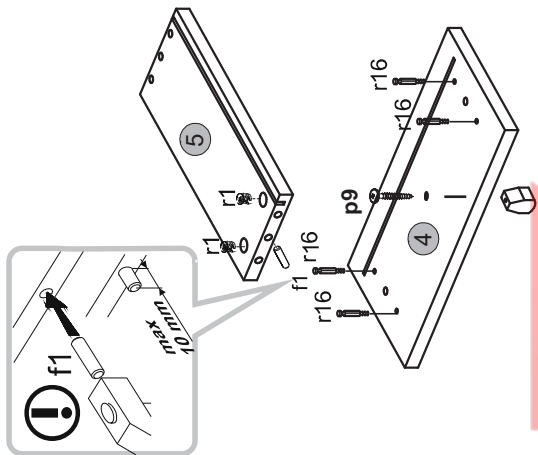

# Installation manual

vstavka\_shuhlacku

Element symbol	Dimensions	Code	Package
1	339	1 vstavka_shuhlacku.001	
2	339	1 vstavka_shuhlacku.002	
3	339	1 vstavka_shuhlacku.003	
4	333	2 vstavka_shuhlacku.004	
5	300	2 vstavka_shuhlacku.005	
6	300	2 vstavka_shuhlacku.006	
7	250	2 vstavka_shuhlacku.007	
8	270	2 vstavka_shuhlacku.008	

2x		1x		8x		2x	
	90 mm L-300				φ4x30 mm		φ4x30 mm
8x		12x		12x		12x	
	φ4x50 mm		φ15x12 mm #16				
8x							
12x							
	φ4x30 mm						

3

4

1

2

BRISTOL  
• МАГАЗИН МЕБЛІВ •

5

6