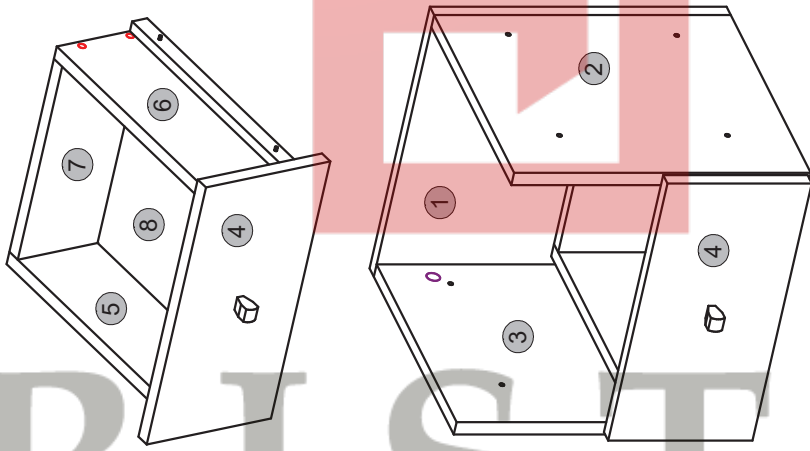

# Installation manual

vstavka\_shuhlacku

Element symbol	Dimensions	Code	Package
1	339	1 vstavka_shuhlacku.001	
2	339	1 vstavka_shuhlacku.002	
3	339	1 vstavka_shuhlacku.003	
4	333	2 vstavka_shuhlacku.004	
5	300	2 vstavka_shuhlacku.005	
6	300	2 vstavka_shuhlacku.006	
7	250	2 vstavka_shuhlacku.007	
8	270	2 vstavka_shuhlacku.008	

2x		1x		8x		2x	
	90 mm L-300				φ4x30 mm		φ4x30 mm
8x		12x		12x		12x	
	φ4x50 mm		φ15x12 mm #16				
8x							
12x							
	φ4x30 mm						

3

4

1

2

BRISTOL  
• МАГАЗИН МЕБЛІВ •

5

6