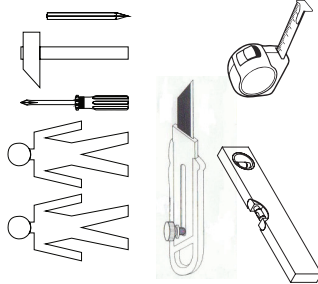

# Installation manual

vstavka\_shuhlacku

Element symbol	Dimensions	Code	Package
1	339	1 vstavka_shuhlacku.001	
2	339	1 vstavka_shuhlacku.002	
3	339	1 vstavka_shuhlacku.003	
4	333	2 vstavka_shuhlacku.004	
5	300	2 vstavka_shuhlacku.005	
6	300	2 vstavka_shuhlacku.006	
7	250	2 vstavka_shuhlacku.007	
8	270	2 vstavka_shuhlacku.008	

2x		1x		8x		2x	
	90 mm L-300				φ4x30 mm		φ4x30 mm
8x		12x		12x		12x	
	φ4x50 mm		φ15x12 mm #16				
8x							
12x							
	φ4x30 mm						

3

4

1

2

BRISTOL  
• МАГАЗИН МЕБЛІВ •

5

6