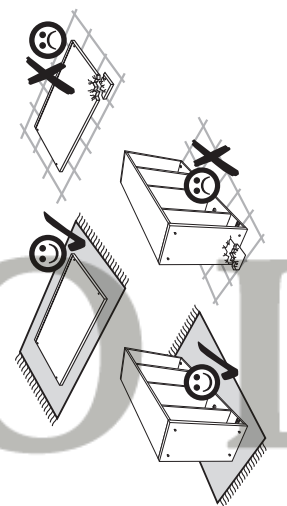

Installation manual

vstavka_front

Element symbol	Dimensions		Code	Package
1	339	339	vstavka_front.001	
2	333	333	vstavka_front.002	
3	339	303	vstavka_front.003	
4	339	303	vstavka_front.004	

4 x		φ8x30 mm	f1
2x		a143	
1x		z1	
8x		φ3.5x16 mm	p25
8 x		φ8x30 mm	p21
1x		φ8x30 mm	p9
4 x		φ15x12 mm #16	r1
4 x		φ16	r16
4 x		b119	
4 x		s2	