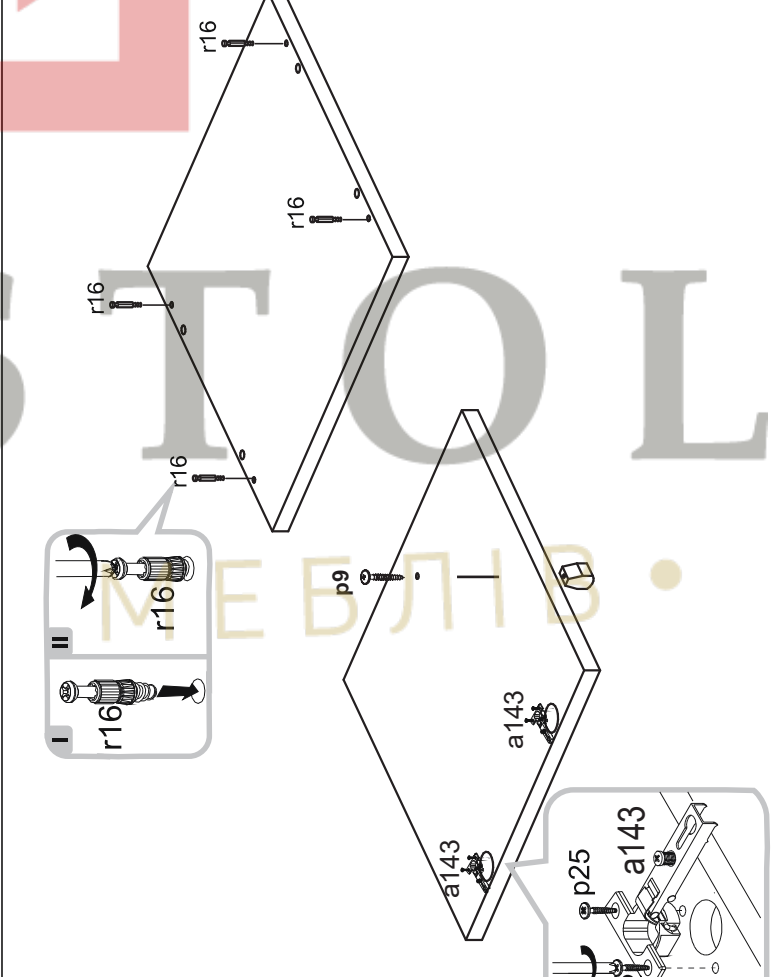

Installation manual

vstavka_front

Element symbol	Dimensions		Code	Package
1	339	339	vstavka_front.001	
2	333	333	vstavka_front.002	
3	339	303	vstavka_front.003	
4	339	303	vstavka_front.004	

4 x		φ8x30 mm	f1
2x		a143	
1x		z1	
8x		φ3.5x16 mm	p25
8 x		φ8x30 mm	p21
1x		φ8x30 mm	p9
4 x		φ15x12 mm #16	r1
4 x		φ16	r16
4 x		b119	
4 x		s2	

1

3

2

4