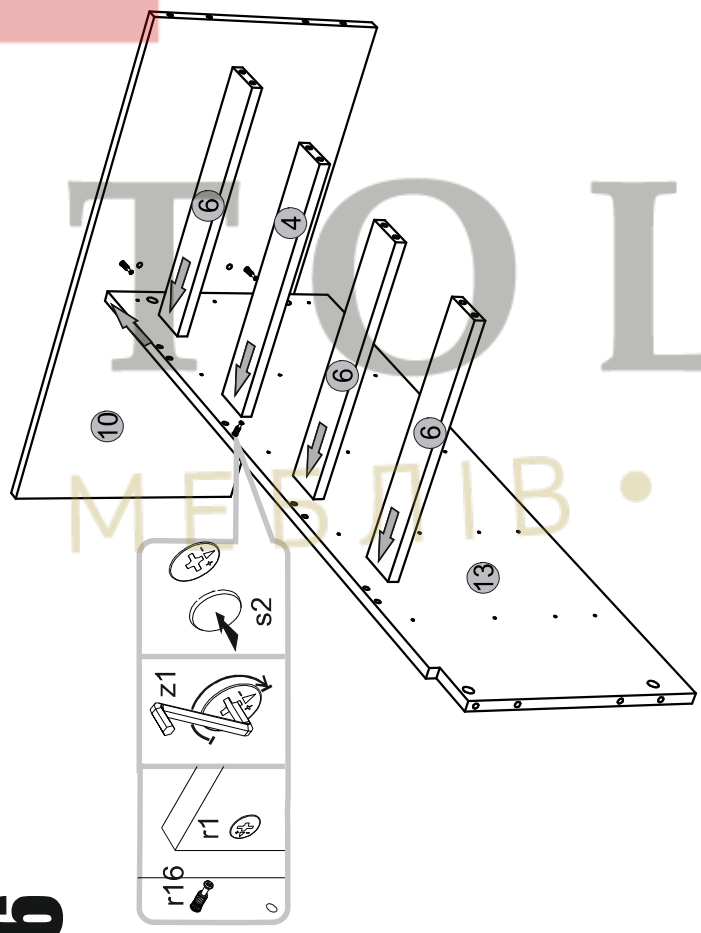

# Instalation manual

LAHTI: KOM\_1D5S\_80

Element symbol	Dimensions			Code	Package
	1108	395	16		
1	1108	395	16	L-105	1/1
2	830	400	16/32/32	L-202	1/1
3	350	110	16	L-502	1/1
4	390	60	16	L-405	1/1
5	350	110	16	L-501	1/1
6	390	60	16	L-406	1/1
7	796	60	16	L-407	1/1
8	796	60	16	L-408	1/1
9	333	110	16	L-504	1/1
10	796	371	16	L-303	1/1
11	390	365	16	L-304	1/1
12	347	348	3	L-605	1/1
13	1048	371	16	L-106	1/1
14	1108	395	16	L-107	1/1
15	1073	408	3	L-604	1/1
16	1006	392	16	L-004	2/2
17	390	170	16	L-005	2/2

3

4

1

2

7

8

5

6

**!** a=b

BRISTOL  
• МАГАЗИН МЕБЛІВ •

11

12