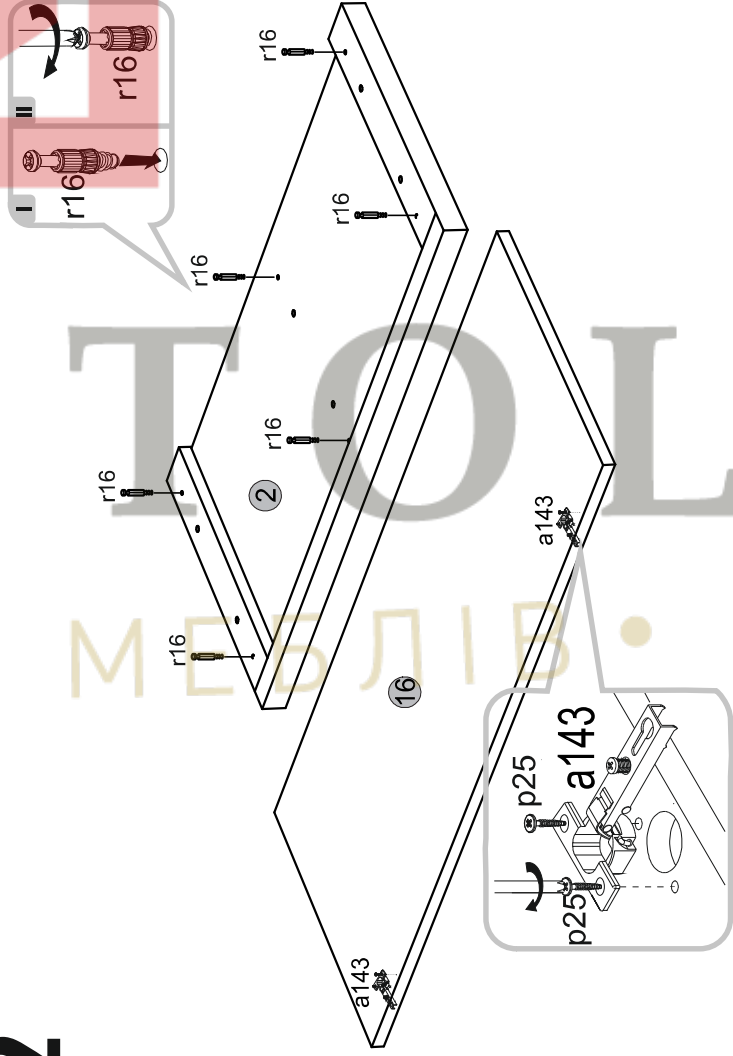

# Instalation manual

LAHTI: KOM\_1D5S\_80

Element symbol	Dimensions			Code	Package
	1108	395	16		
1	1108	395	16	L-105	1/1
2	830	400	16/32/32	L-202	1/1
3	350	110	16	L-502	1/1
4	390	60	16	L-405	1/1
5	350	110	16	L-501	1/1
6	390	60	16	L-406	1/1
7	796	60	16	L-407	1/1
8	796	60	16	L-408	1/1
9	333	110	16	L-504	1/1
10	796	371	16	L-303	1/1
11	390	365	16	L-304	1/1
12	347	348	3	L-605	1/1
13	1048	371	16	L-106	1/1
14	1108	395	16	L-107	1/1
15	1073	408	3	L-604	1/1
16	1006	392	16	L-004	2/2
17	390	170	16	L-005	2/2

3

4

1

2

7

8

5

6

**!** a=b

BRISTOL  
• МАГАЗИН МЕБЛІВ •

11

12