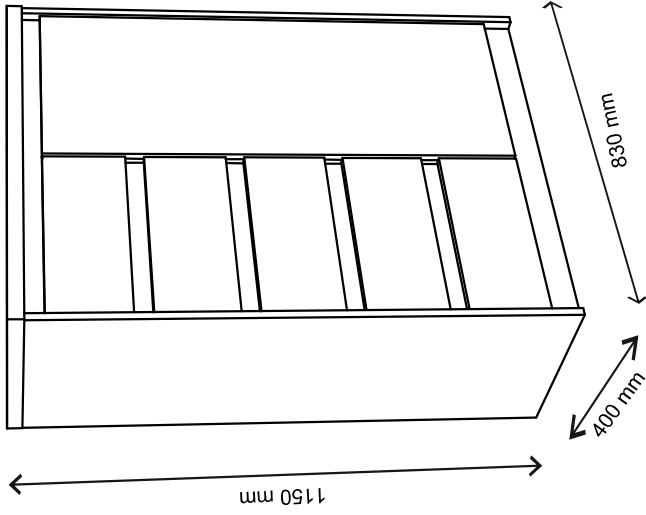

# Instalation manual

LAHTI: KOM\_1D5S\_80

Element symbol	Dimensions			Code	Package
	1108	395	16		
1	1108	395	16	L-105	1/1
2	830	400	16/32/32	L-202	1/1
3	350	110	16	L-502	1/1
4	390	60	16	L-405	1/1
5	350	110	16	L-501	1/1
6	390	60	16	L-406	1/1
7	796	60	16	L-407	1/1
8	796	60	16	L-408	1/1
9	333	110	16	L-504	1/1
10	796	371	16	L-303	1/1
11	390	365	16	L-304	1/1
12	347	348	3	L-605	1/1
13	1048	371	16	L-106	1/1
14	1108	395	16	L-107	1/1
15	1073	408	3	L-604	1/1
16	1006	392	16	L-004	2/2
17	390	170	16	L-005	2/2