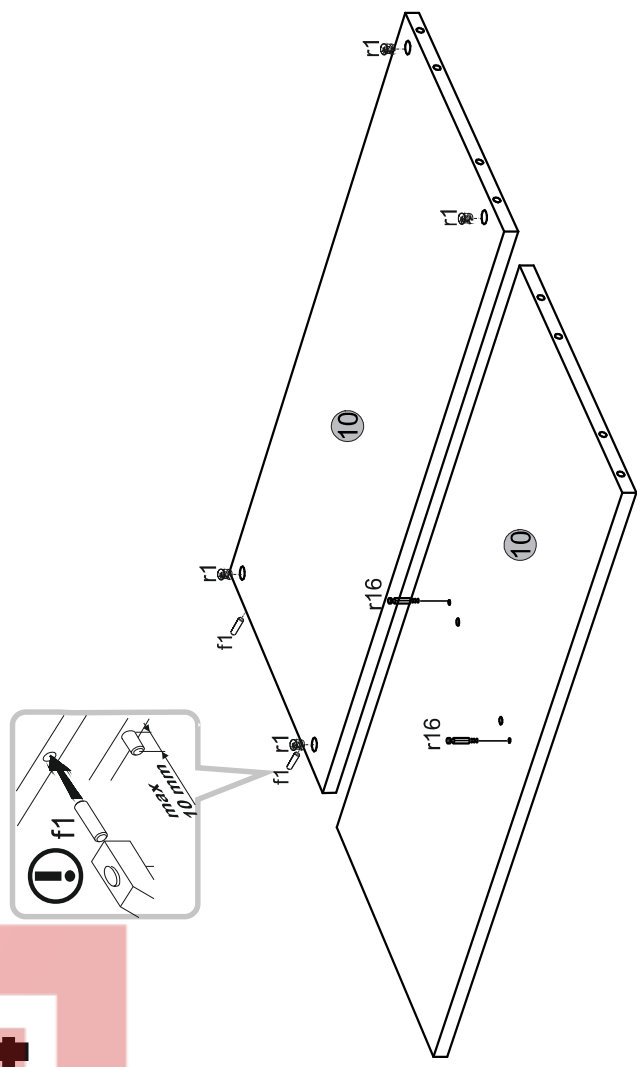

# Instalation manual

LAHTI: KOM\_1D5S\_80

Element symbol	Dimensions			Code	Package
	1108	395	16		
1	1108	395	16	L-105	1/1
2	830	400	16/32/32	L-202	1/1
3	350	110	16	L-502	1/1
4	390	60	16	L-405	1/1
5	350	110	16	L-501	1/1
6	390	60	16	L-406	1/1
7	796	60	16	L-407	1/1
8	796	60	16	L-408	1/1
9	333	110	16	L-504	1/1
10	796	371	16	L-303	1/1
11	390	365	16	L-304	1/1
12	347	348	3	L-605	1/1
13	1048	371	16	L-106	1/1
14	1108	395	16	L-107	1/1
15	1073	408	3	L-604	1/1
16	1006	392	16	L-004	2/2
17	390	170	16	L-005	2/2

3

4

1

2

7

8

5

6

**!** a=b

BRISTOL  
• МАГАЗИН МЕБЛІВ •

11

12