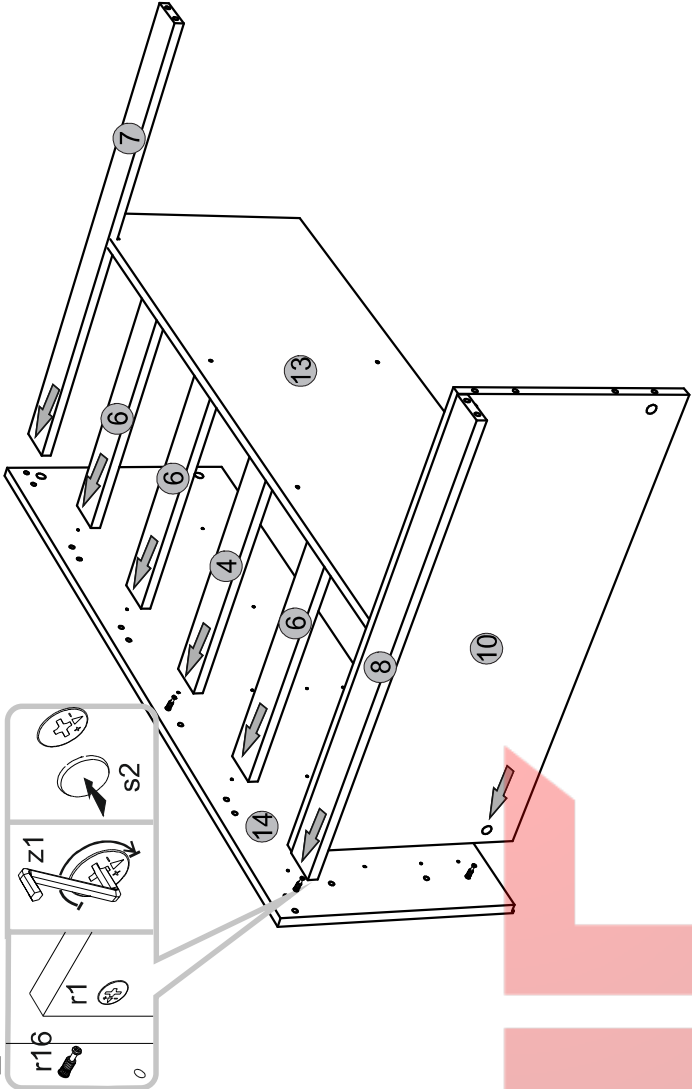

# Instalation manual

LAHTI: KOM\_1D5S\_80

Element symbol	Dimensions			Code	Package
	1108	395	16		
1	1108	395	16	L-105	1/1
2	830	400	16/32/32	L-202	1/1
3	350	110	16	L-502	1/1
4	390	60	16	L-405	1/1
5	350	110	16	L-501	1/1
6	390	60	16	L-406	1/1
7	796	60	16	L-407	1/1
8	796	60	16	L-408	1/1
9	333	110	16	L-504	1/1
10	796	371	16	L-303	1/1
11	390	365	16	L-304	1/1
12	347	348	3	L-605	1/1
13	1048	371	16	L-106	1/1
14	1108	395	16	L-107	1/1
15	1073	408	3	L-604	1/1
16	1006	392	16	L-004	2/2
17	390	170	16	L-005	2/2

3

4

1

2

7

8

5

6

**!** a=b

BRISTOL  
• МАГАЗИН МЕБЛІВ •

11

12