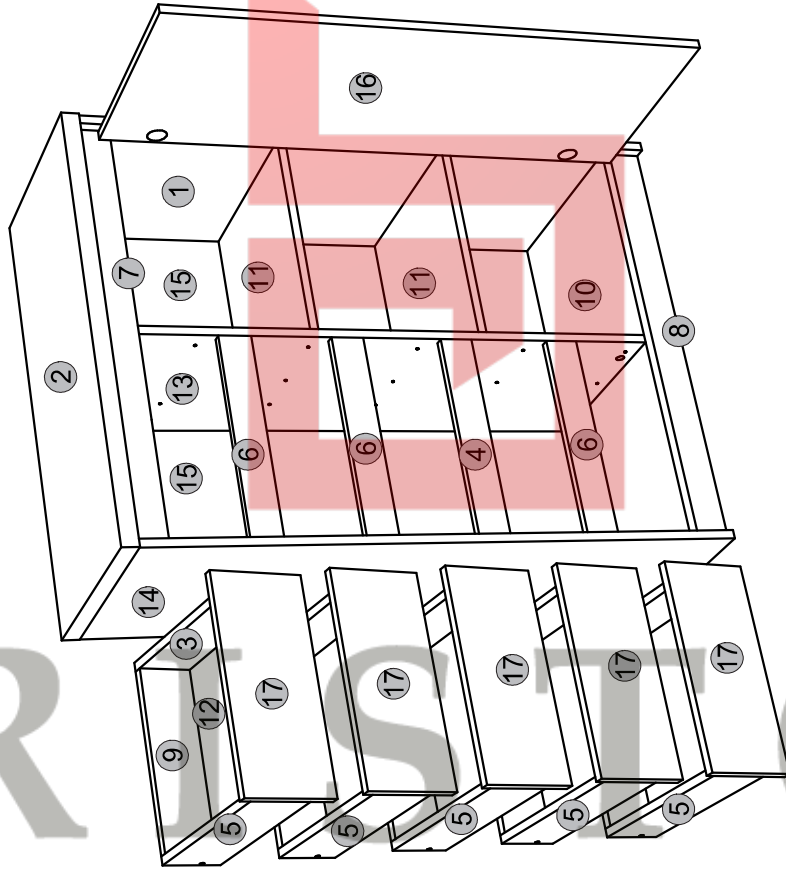

# Instalation manual

LAHTI: KOM\_1D5S\_80

Element symbol	Dimensions			Code	Package
	1108	395	16		
1	1108	395	16	L-105	1/1
2	830	400	16/32/32	L-202	1/1
3	350	110	16	L-502	1/1
4	390	60	16	L-405	1/1
5	350	110	16	L-501	1/1
6	390	60	16	L-406	1/1
7	796	60	16	L-407	1/1
8	796	60	16	L-408	1/1
9	333	110	16	L-504	1/1
10	796	371	16	L-303	1/1
11	390	365	16	L-304	1/1
12	347	348	3	L-605	1/1
13	1048	371	16	L-106	1/1
14	1108	395	16	L-107	1/1
15	1073	408	3	L-604	1/1
16	1006	392	16	L-004	2/2
17	390	170	16	L-005	2/2

**!** a=b

BRISTOL  
• МАГАЗИН МЕБЛІВ •

11

12