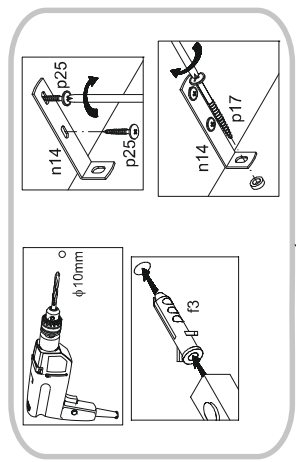

BRISTOL
• МАГАЗИН МЕБЛІВ •