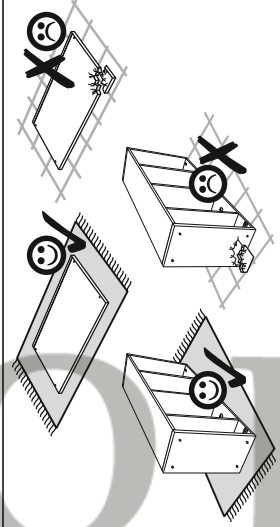

# Instalation manual

LAHTI: KOM\_1D5S\_80

Element symbol	Dimensions			Code	Package
	1108	395	16		
1	1108	395	16	L-105	1/1
2	830	400	16/32/32	L-202	1/1
3	350	110	16	L-502	1/1
4	390	60	16	L-405	1/1
5	350	110	16	L-501	1/1
6	390	60	16	L-406	1/1
7	796	60	16	L-407	1/1
8	796	60	16	L-408	1/1
9	333	110	16	L-504	1/1
10	796	371	16	L-303	1/1
11	390	365	16	L-304	1/1
12	347	348	3	L-605	1/1
13	1048	371	16	L-106	1/1
14	1108	395	16	L-107	1/1
15	1073	408	3	L-604	1/1
16	1006	392	16	L-004	2/2
17	390	170	16	L-005	2/2