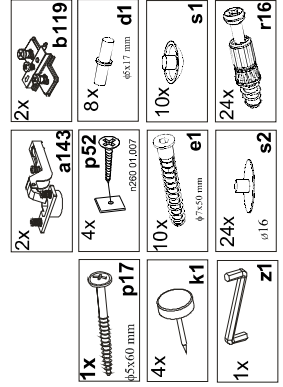

# Instalation manual

LAHTI: KOM\_1D5S\_80

Element symbol	Dimensions			Code	Package
	1108	395	16		
1	1108	395	16	L-105	1/1
2	830	400	16/32/32	L-202	1/1
3	350	110	16	L-502	1/1
4	390	60	16	L-405	1/1
5	350	110	16	L-501	1/1
6	390	60	16	L-406	1/1
7	796	60	16	L-407	1/1
8	796	60	16	L-408	1/1
9	333	110	16	L-504	1/1
10	796	371	16	L-303	1/1
11	390	365	16	L-304	1/1
12	347	348	3	L-605	1/1
13	1048	371	16	L-106	1/1
14	1108	395	16	L-107	1/1
15	1073	408	3	L-604	1/1
16	1006	392	16	L-004	2/2
17	390	170	16	L-005	2/2

3

4

1

2

7

8

5

6

**!** a=b

BRISTOL  
• МАГАЗИН МЕБЛІВ •

11

12