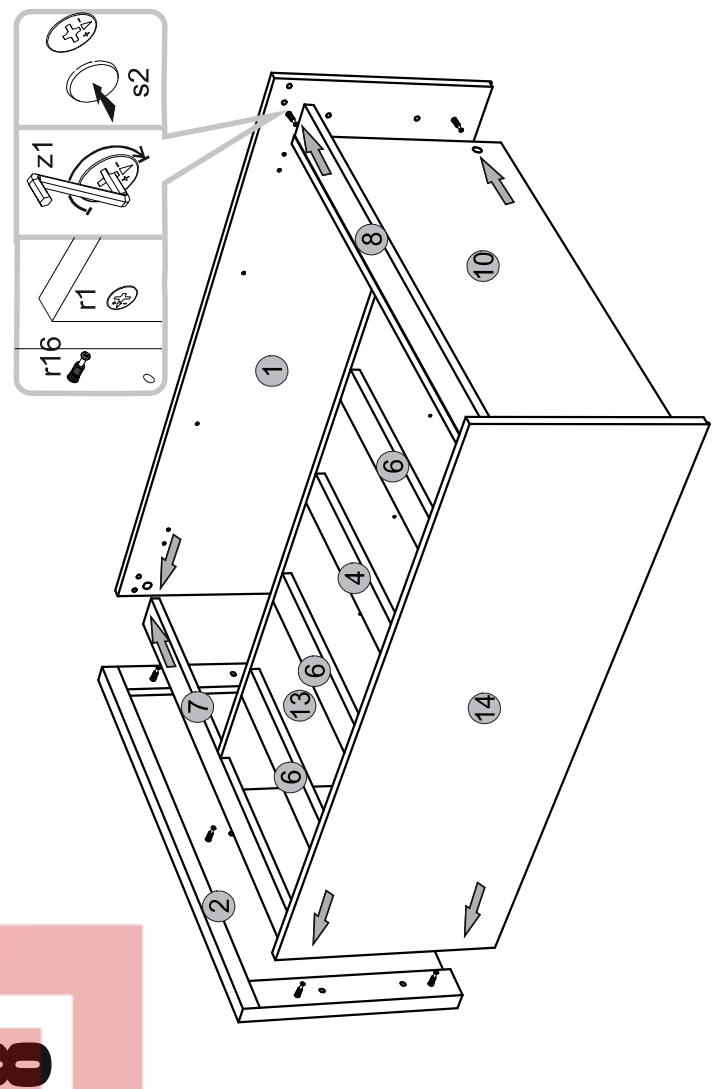

# Instalation manual

LAHTI: KOM\_1D5S\_80

Element symbol	Dimensions			Code	Package
	1108	395	16		
1	1108	395	16	L-105	1/1
2	830	400	16/32/32	L-202	1/1
3	350	110	16	L-502	1/1
4	390	60	16	L-405	1/1
5	350	110	16	L-501	1/1
6	390	60	16	L-406	1/1
7	796	60	16	L-407	1/1
8	796	60	16	L-408	1/1
9	333	110	16	L-504	1/1
10	796	371	16	L-303	1/1
11	390	365	16	L-304	1/1
12	347	348	3	L-605	1/1
13	1048	371	16	L-106	1/1
14	1108	395	16	L-107	1/1
15	1073	408	3	L-604	1/1
16	1006	392	16	L-004	2/2
17	390	170	16	L-005	2/2

3

4

1

2

7

8

5

6

**!** a=b

BRISTOL  
• МАГАЗИН МЕБЛІВ •

11

12