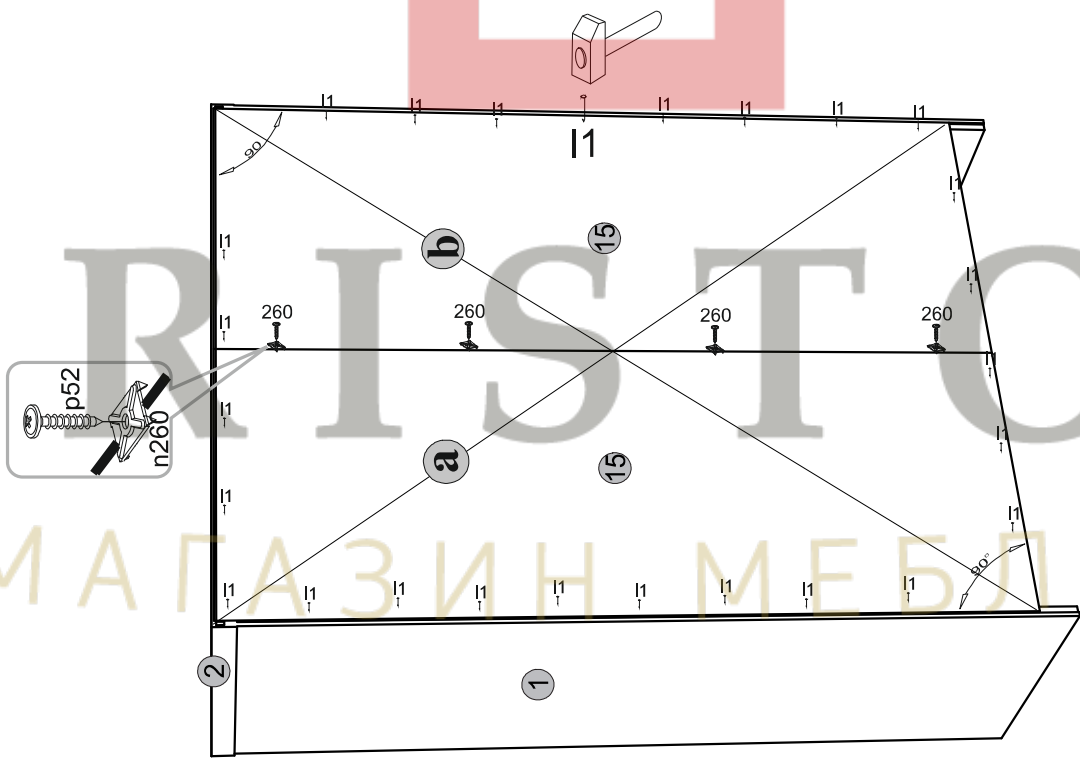

# Instalation manual

LAHTI: KOM\_1D5S\_80

Element symbol	Dimensions			Code	Package
	1108	395	16		
1	1108	395	16	L-105	1/1
2	830	400	16/32/32	L-202	1/1
3	350	110	16	L-502	1/1
4	390	60	16	L-405	1/1
5	350	110	16	L-501	1/1
6	390	60	16	L-406	1/1
7	796	60	16	L-407	1/1
8	796	60	16	L-408	1/1
9	333	110	16	L-504	1/1
10	796	371	16	L-303	1/1
11	390	365	16	L-304	1/1
12	347	348	3	L-605	1/1
13	1048	371	16	L-106	1/1
14	1108	395	16	L-107	1/1
15	1073	408	3	L-604	1/1
16	1006	392	16	L-004	2/2
17	390	170	16	L-005	2/2

3

4

1

2

7

8

5

6

**!** a=b

BRISTOL  
• МАГАЗИН МЕБЛІВ •

11

12