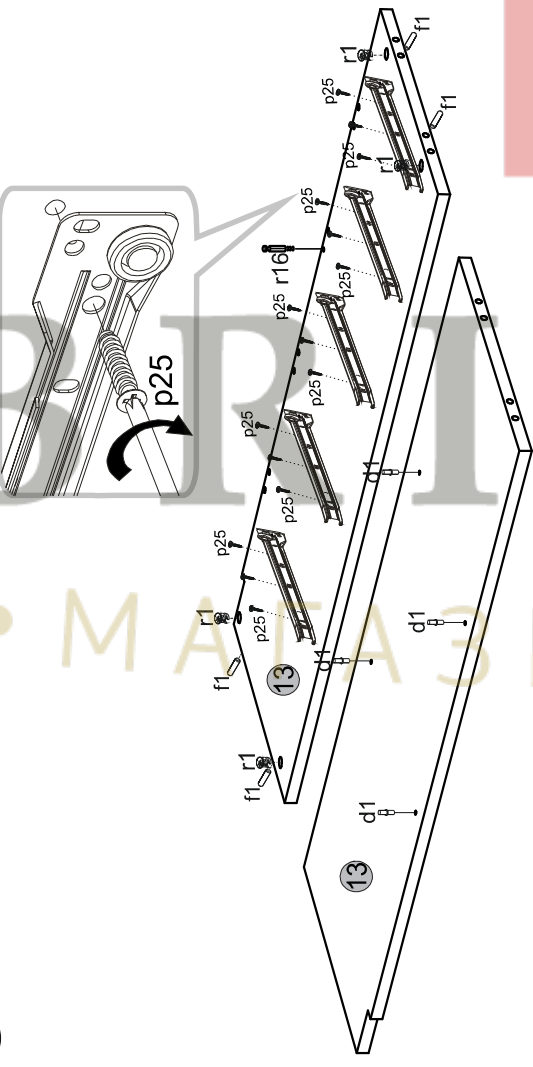

# Instalation manual

LAHTI: KOM\_1D5S\_80

Element symbol	Dimensions			Code	Package
	1108	395	16		
1	1108	395	16	L-105	1/1
2	830	400	16/32/32	L-202	1/1
3	350	110	16	L-502	1/1
4	390	60	16	L-405	1/1
5	350	110	16	L-501	1/1
6	390	60	16	L-406	1/1
7	796	60	16	L-407	1/1
8	796	60	16	L-408	1/1
9	333	110	16	L-504	1/1
10	796	371	16	L-303	1/1
11	390	365	16	L-304	1/1
12	347	348	3	L-605	1/1
13	1048	371	16	L-106	1/1
14	1108	395	16	L-107	1/1
15	1073	408	3	L-604	1/1
16	1006	392	16	L-004	2/2
17	390	170	16	L-005	2/2

3

4

1

2

7

8

5

6

**!** a=b

BRISTOL  
• МАГАЗИН МЕБЛІВ •

11

12