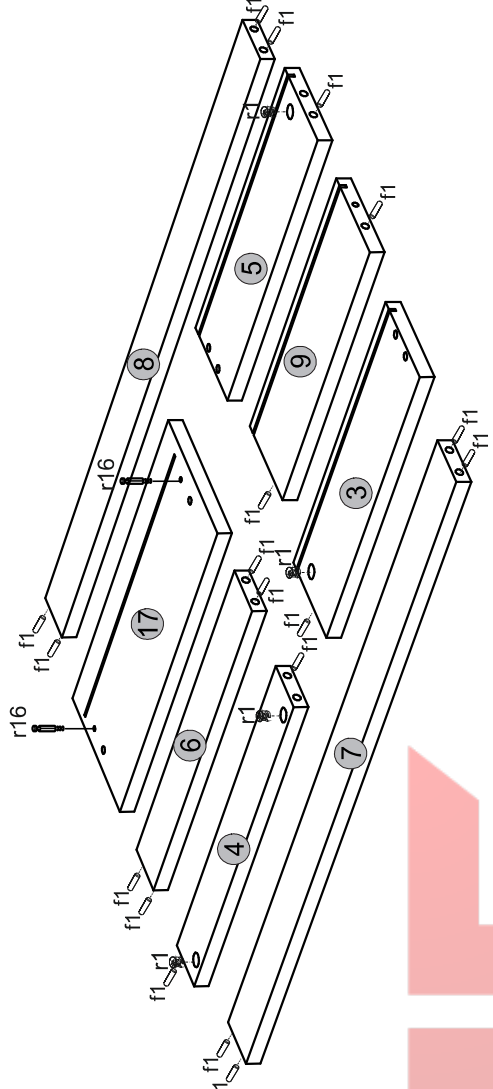

# Instalation manual

LAHTI: KOM\_1D5S\_80

Element symbol	Dimensions			Code	Package
	1108	395	16		
1	1108	395	16	L-105	1/1
2	830	400	16/32/32	L-202	1/1
3	350	110	16	L-502	1/1
4	390	60	16	L-405	1/1
5	350	110	16	L-501	1/1
6	390	60	16	L-406	1/1
7	796	60	16	L-407	1/1
8	796	60	16	L-408	1/1
9	333	110	16	L-504	1/1
10	796	371	16	L-303	1/1
11	390	365	16	L-304	1/1
12	347	348	3	L-605	1/1
13	1048	371	16	L-106	1/1
14	1108	395	16	L-107	1/1
15	1073	408	3	L-604	1/1
16	1006	392	16	L-004	2/2
17	390	170	16	L-005	2/2

3

4

1

2

7

8

5

6

**!** a=b

BRISTOL  
• МАГАЗИН МЕБЛІВ •

11

12