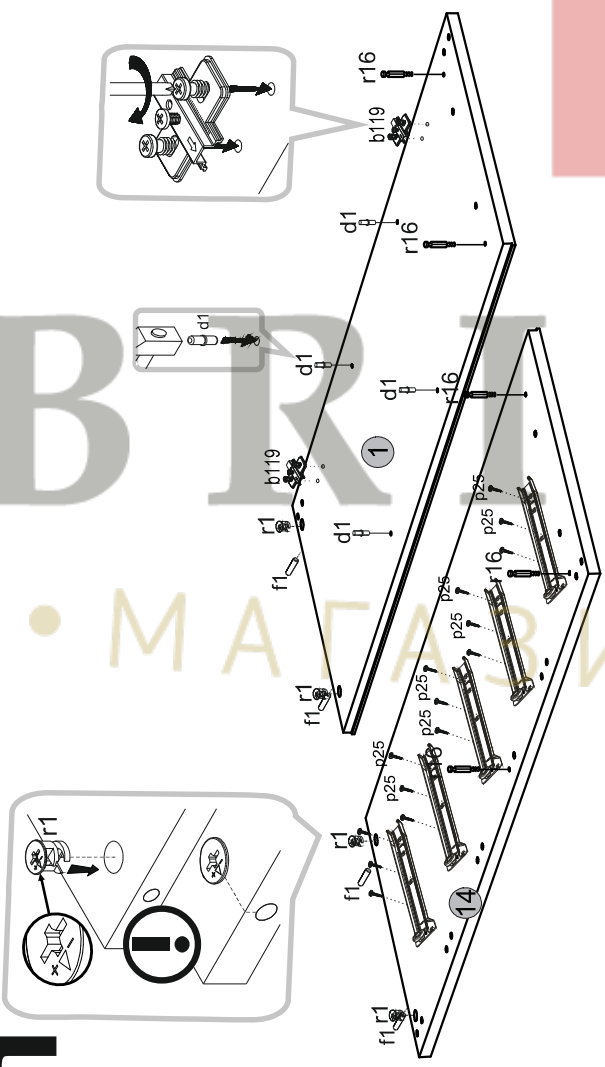

# Instalation manual

LAHTI: KOM\_1D5S\_80

Element symbol	Dimensions			Code	Package
	1108	395	16		
1	1108	395	16	L-105	1/1
2	830	400	16/32/32	L-202	1/1
3	350	110	16	L-502	1/1
4	390	60	16	L-405	1/1
5	350	110	16	L-501	1/1
6	390	60	16	L-406	1/1
7	796	60	16	L-407	1/1
8	796	60	16	L-408	1/1
9	333	110	16	L-504	1/1
10	796	371	16	L-303	1/1
11	390	365	16	L-304	1/1
12	347	348	3	L-605	1/1
13	1048	371	16	L-106	1/1
14	1108	395	16	L-107	1/1
15	1073	408	3	L-604	1/1
16	1006	392	16	L-004	2/2
17	390	170	16	L-005	2/2

3

4

1

2

7

8

5

6

**!** a=b

BRISTOL  
• МАГАЗИН МЕБЛІВ •

11

12