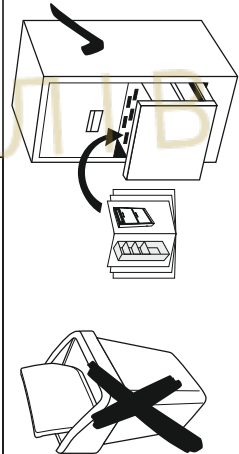

# Instalation manual

LAHTI: KOM\_1D5S\_80

Element symbol	Dimensions			Code	Package
	1108	395	16		
1	1108	395	16	L-105	1/1
2	830	400	16/32/32	L-202	1/1
3	350	110	16	L-502	1/1
4	390	60	16	L-405	1/1
5	350	110	16	L-501	1/1
6	390	60	16	L-406	1/1
7	796	60	16	L-407	1/1
8	796	60	16	L-408	1/1
9	333	110	16	L-504	1/1
10	796	371	16	L-303	1/1
11	390	365	16	L-304	1/1
12	347	348	3	L-605	1/1
13	1048	371	16	L-106	1/1
14	1108	395	16	L-107	1/1
15	1073	408	3	L-604	1/1
16	1006	392	16	L-004	2/2
17	390	170	16	L-005	2/2