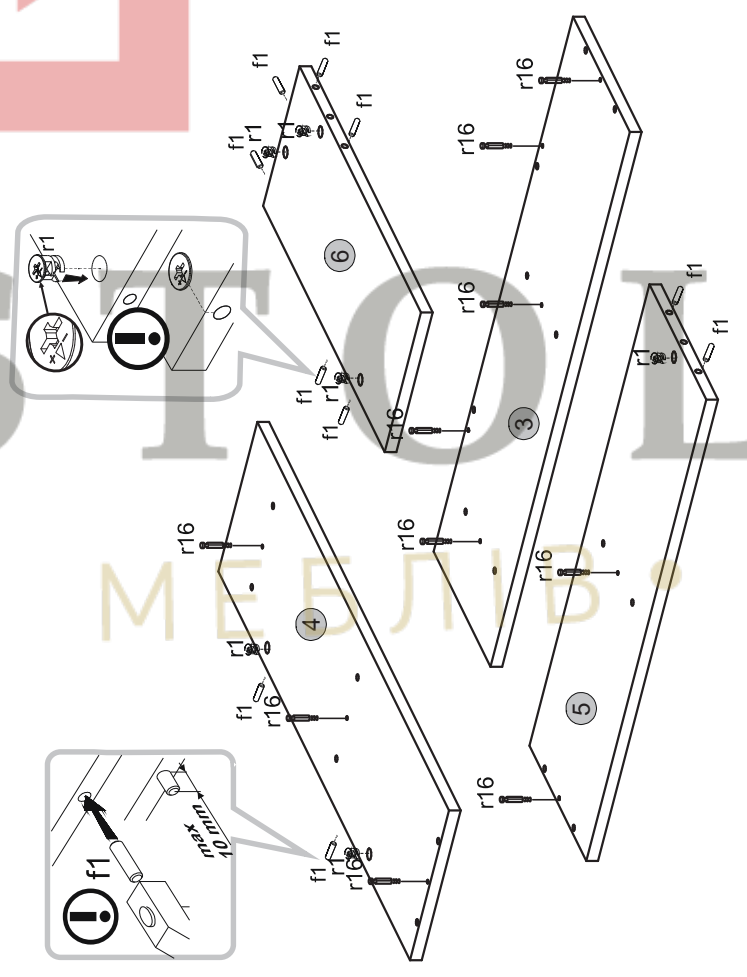

Installation manual

HO_Shelf

Element symbol	Dimensions	Code	Package
1	1200 551	tabl_shelf.001	
2	727 550	tabl_shelf.002	
3	843 250	tabl_shelf.003	
4	843 236	tabl_shelf.004	
5	727 250	tabl_shelf.005	
6	220 534	tabl_shelf.006	
7	727 220	tabl_shelf.007	

1

3

2

4

7

8

5

6