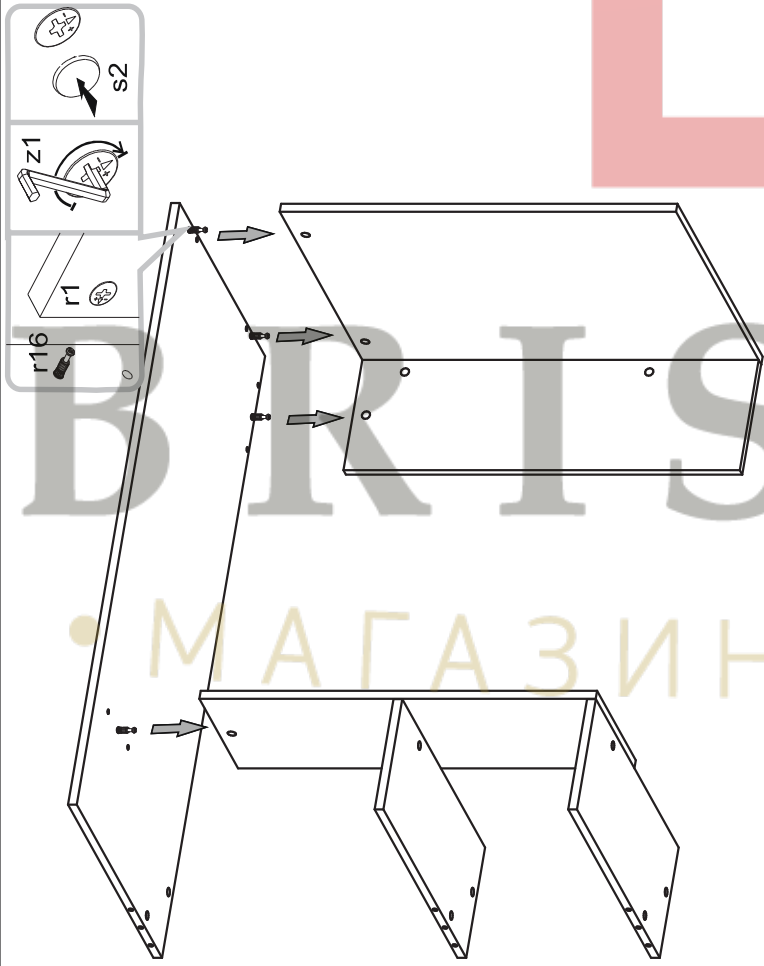

Installation manual

HO_Shelf

Element symbol	Dimensions	Code	Package
1	1200 551	tabl_shelf.001	
2	727 550	tabl_shelf.002	
3	843 250	tabl_shelf.003	
4	843 236	tabl_shelf.004	
5	727 250	tabl_shelf.005	
6	220 534	tabl_shelf.006	
7	727 220	tabl_shelf.007	

1

3

2

4

7

8

5

6