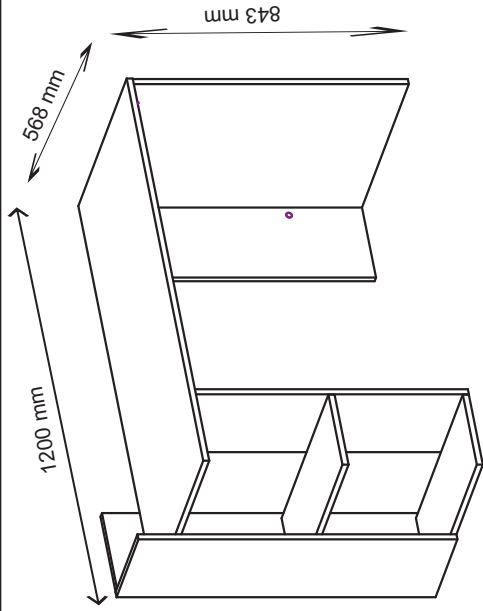

Installation manual

HO_Shelf

Element symbol	Dimensions	Code	Package
1	1200 551	tabl_shelf.001	
2	727 550	tabl_shelf.002	
3	843 250	tabl_shelf.003	
4	843 236	tabl_shelf.004	
5	727 250	tabl_shelf.005	
6	220 534	tabl_shelf.006	
7	727 220	tabl_shelf.007	

1

3

2

4

7

8

5

6