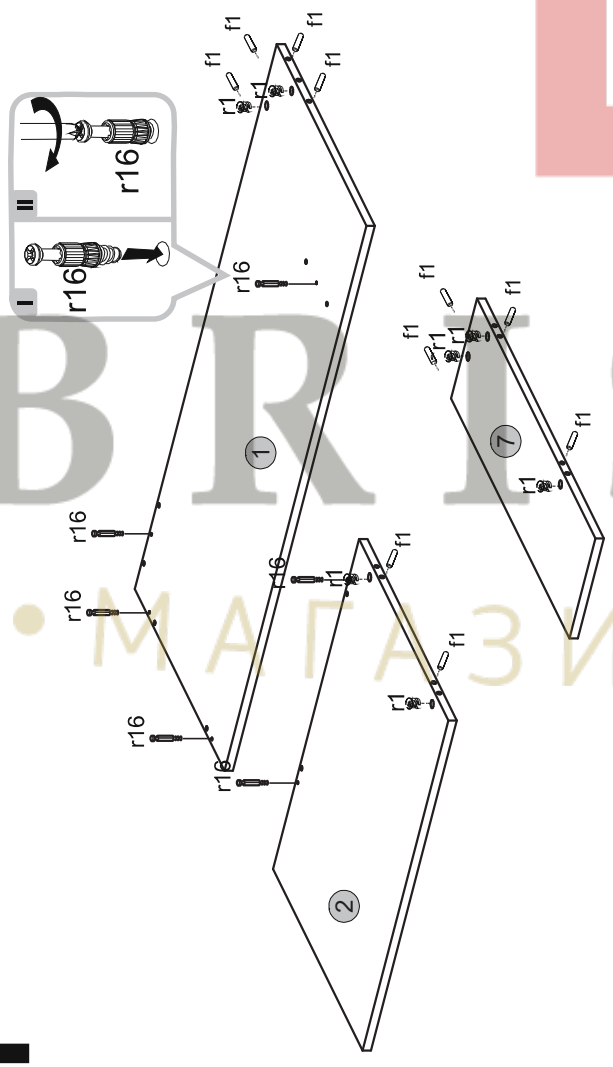

Installation manual

HO_Shelf

Element symbol	Dimensions	Code	Package
1	1200 551	tabl_shelf.001	
2	727 550	tabl_shelf.002	
3	843 250	tabl_shelf.003	
4	843 236	tabl_shelf.004	
5	727 250	tabl_shelf.005	
6	220 534	tabl_shelf.006	
7	727 220	tabl_shelf.007	

1

3

2

4

7

8

5

6