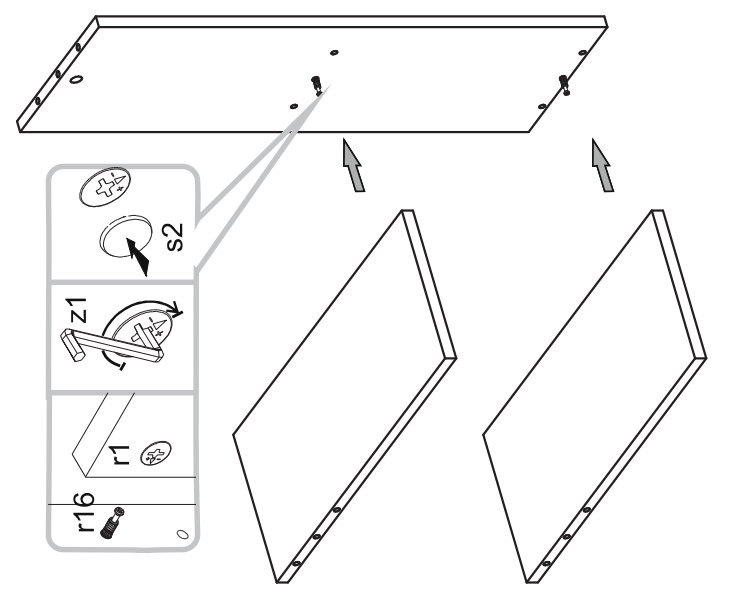

Installation manual

HO_Shelf

Element symbol	Dimensions	Code	Package
1	1200 551	tabl_shelf.001	
2	727 550	tabl_shelf.002	
3	843 250	tabl_shelf.003	
4	843 236	tabl_shelf.004	
5	727 250	tabl_shelf.005	
6	220 534	tabl_shelf.006	
7	727 220	tabl_shelf.007	

1

3

2

4

7

8

5

6