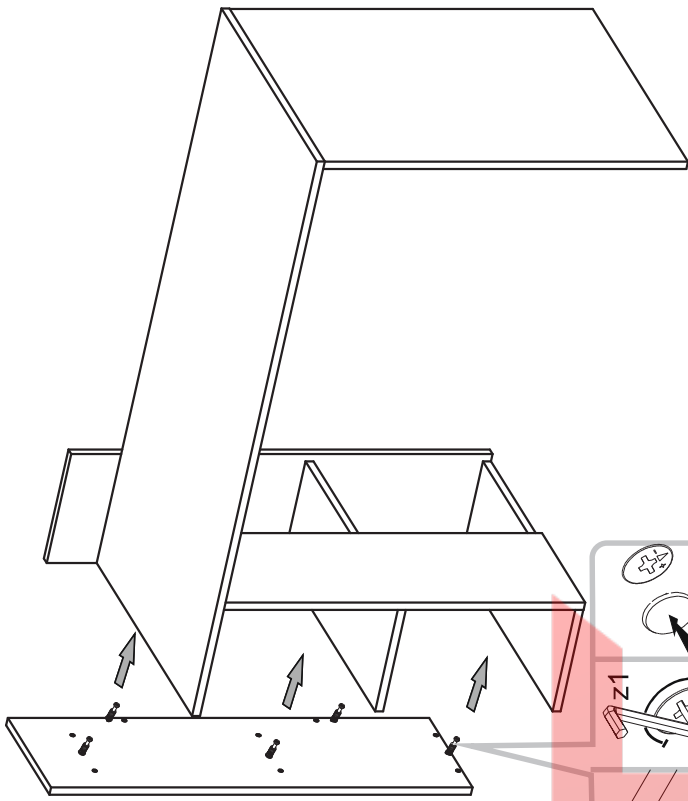

Installation manual

HO_Shelf

Element symbol	Dimensions	Code	Package
1	1200 551	tabl_shelf.001	
2	727 550	tabl_shelf.002	
3	843 250	tabl_shelf.003	
4	843 236	tabl_shelf.004	
5	727 250	tabl_shelf.005	
6	220 534	tabl_shelf.006	
7	727 220	tabl_shelf.007	

1

3

2

4

7

8

5

6