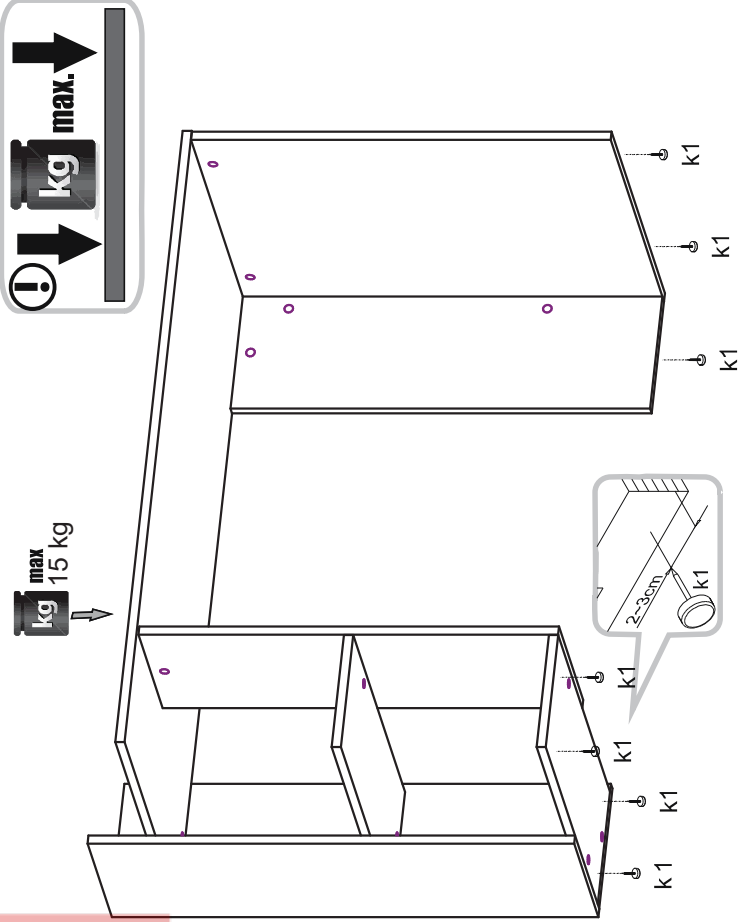

Installation manual

HO_Shelf

Element symbol	Dimensions	Code	Package
1	1200 551	tabl_shelf.001	
2	727 550	tabl_shelf.002	
3	843 250	tabl_shelf.003	
4	843 236	tabl_shelf.004	
5	727 250	tabl_shelf.005	
6	220 534	tabl_shelf.006	
7	727 220	tabl_shelf.007	

1

3

2

4

7

8

5

6