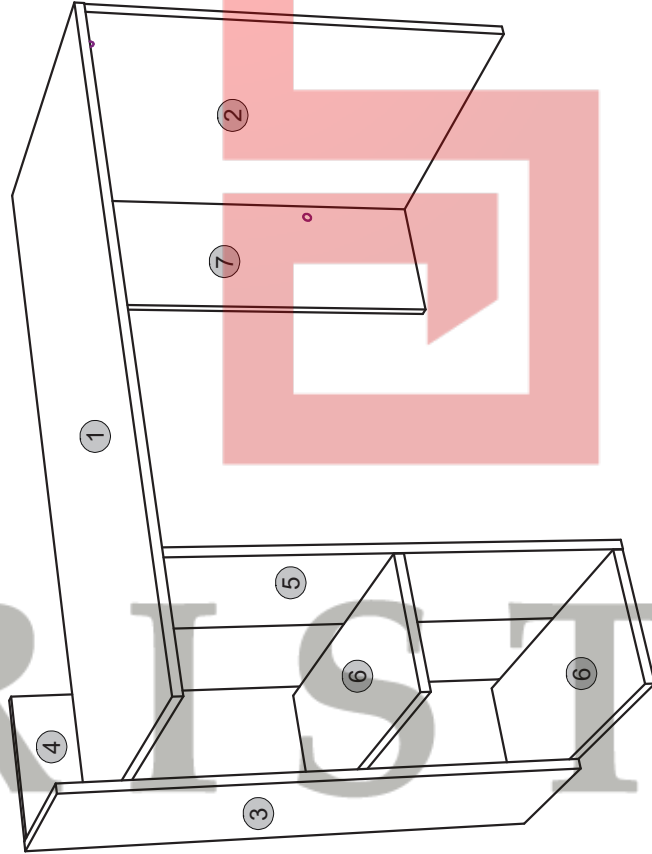

Installation manual

HO_Shelf

Element symbol	Dimensions	Code	Package
1	1200 551	tabl_shelf.001	
2	727 550	tabl_shelf.002	
3	843 250	tabl_shelf.003	
4	843 236	tabl_shelf.004	
5	727 250	tabl_shelf.005	
6	220 534	tabl_shelf.006	
7	727 220	tabl_shelf.007	

1

3

2

4

7

8

5

6