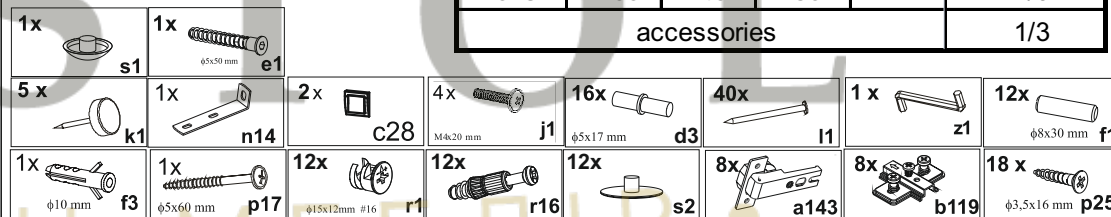

# Installation manual

Morocco: High showcase 2W

Code	Dimensions			Package	
001	2078	365	16/30	1	2/3
002	2078	365	16/30	1	2/3
003	836	360	16	1	1/3
004	836	338	16	4	1/3
005	836	338	16	1	1/3
006	900	370	22	1	1/3
007	1988	426	3	2	2/3
012	1955	413	16	2	3/3
018	100	40	30	1	1/3
accessories					1/3