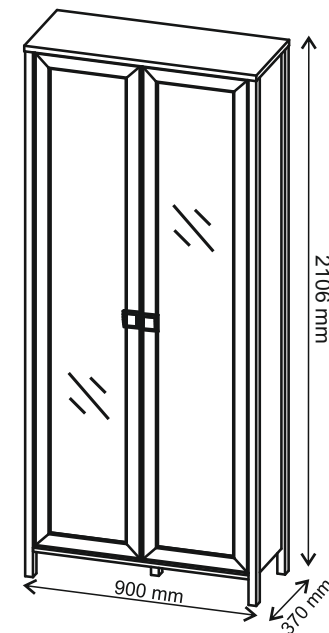

# Installation manual

Morocco: High showcase 2W

Code	Dimensions			Package	
001	2078	365	16/30	1	2/3
002	2078	365	16/30	1	2/3
003	836	360	16	1	1/3
004	836	338	16	4	1/3
005	836	338	16	1	1/3
006	900	370	22	1	1/3
007	1988	426	3	2	2/3
012	1955	413	16	2	3/3
018	100	40	30	1	1/3
accessories					1/3