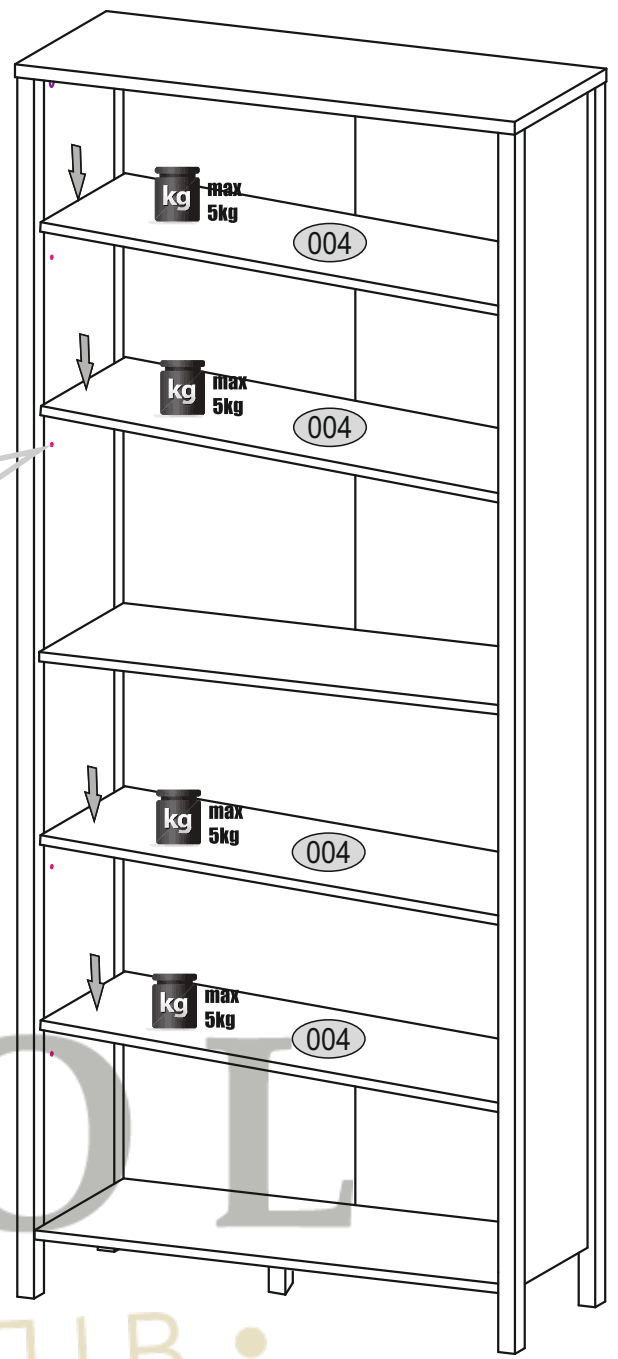

# Installation manual

Morocco: High showcase 2W

Code	Dimensions			Package	
001	2078	365	16/30	1	2/3
002	2078	365	16/30	1	2/3
003	836	360	16	1	1/3
004	836	338	16	4	1/3
005	836	338	16	1	1/3
006	900	370	22	1	1/3
007	1988	426	3	2	2/3
012	1955	413	16	2	3/3
018	100	40	30	1	1/3
accessories					1/3

1

3

2

4

5

7

6

BRISTOL  
 МАГАЗИН МЕБЛІВ