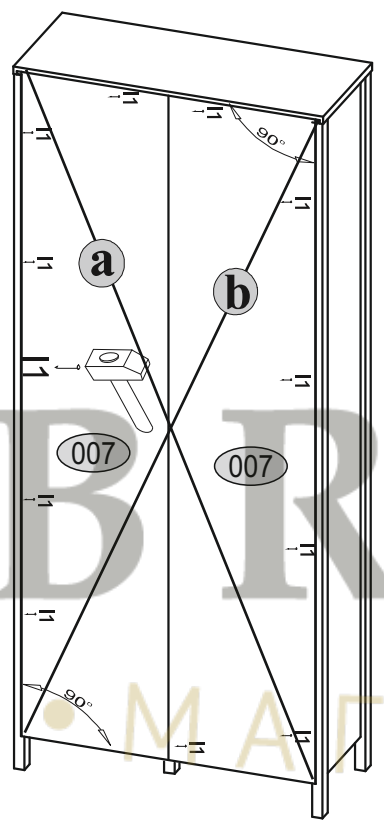

# Installation manual

Morocco: High showcase 2W

Code	Dimensions			Package	
001	2078	365	16/30	1	2/3
002	2078	365	16/30	1	2/3
003	836	360	16	1	1/3
004	836	338	16	4	1/3
005	836	338	16	1	1/3
006	900	370	22	1	1/3
007	1988	426	3	2	2/3
012	1955	413	16	2	3/3
018	100	40	30	1	1/3
accessories					1/3

1

3

2

4

5

7

6

BRISTOL  
 МАГАЗИН МЕБЛІВ