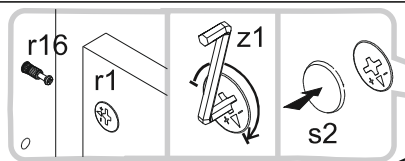

5

7

6

BRISTOL
МАГАЗИН МЕБЛІВ