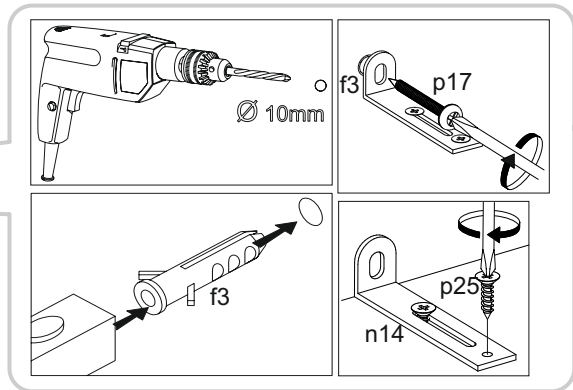

BRISTOL
• МАГАЗИН МЕБЛІВ •