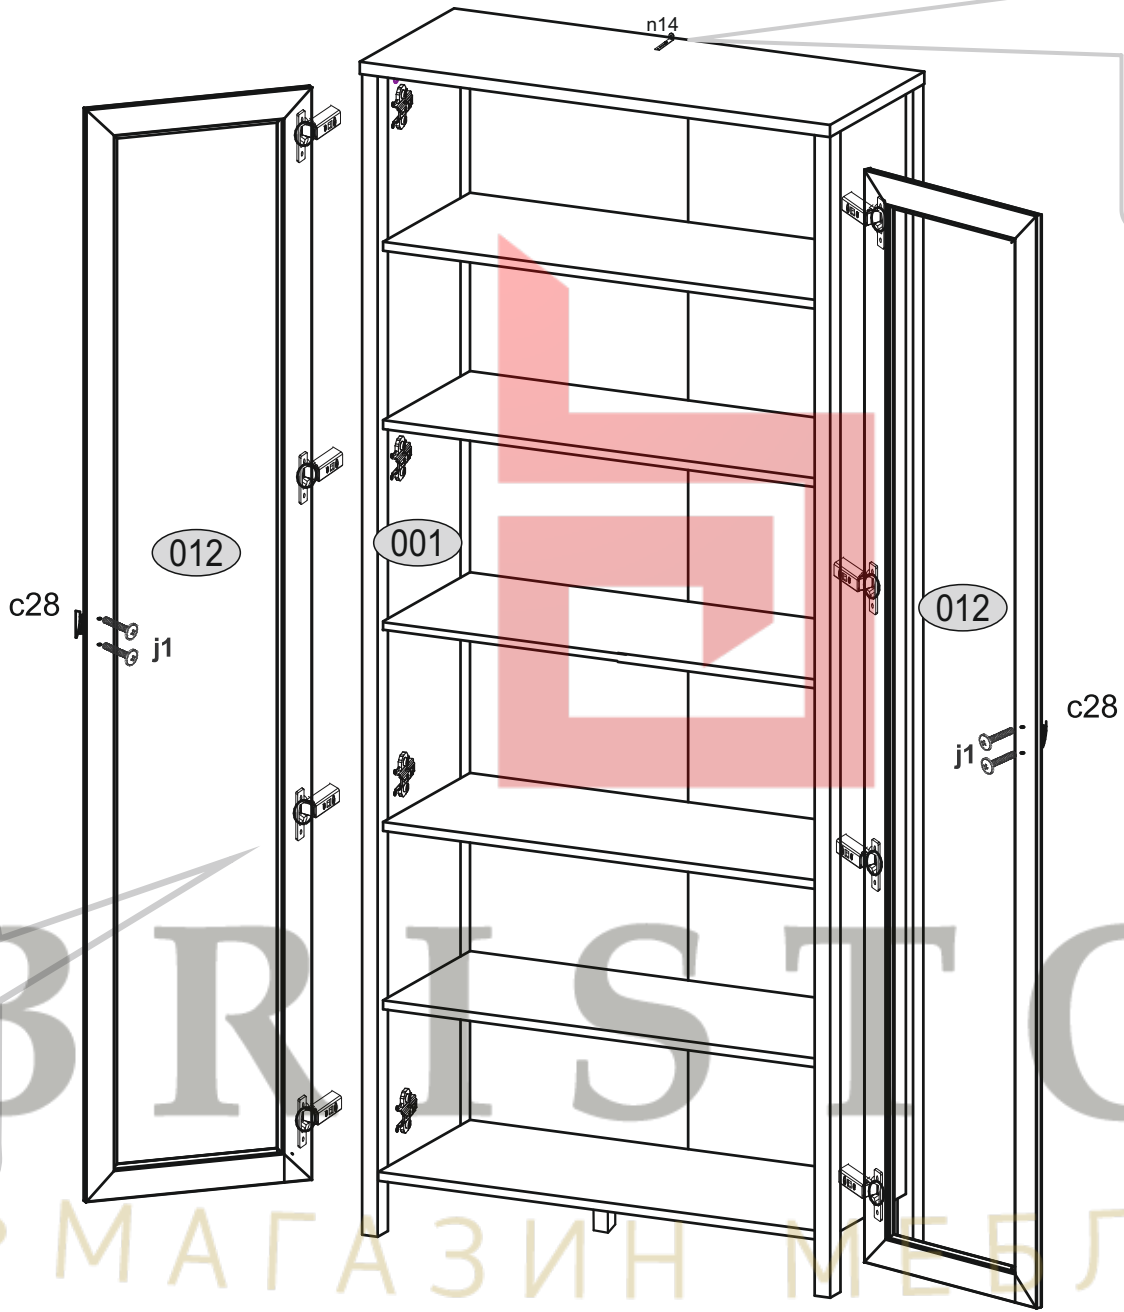

# Installation manual

Morocco: High showcase 2W

Code	Dimensions			Package	
001	2078	365	16/30	1	2/3
002	2078	365	16/30	1	2/3
003	836	360	16	1	1/3
004	836	338	16	4	1/3
005	836	338	16	1	1/3
006	900	370	22	1	1/3
007	1988	426	3	2	2/3
012	1955	413	16	2	3/3
018	100	40	30	1	1/3
accessories					1/3

1

3

2

4

5

7

6

BRISTOL  
 МАГАЗИН МЕБЛІВ