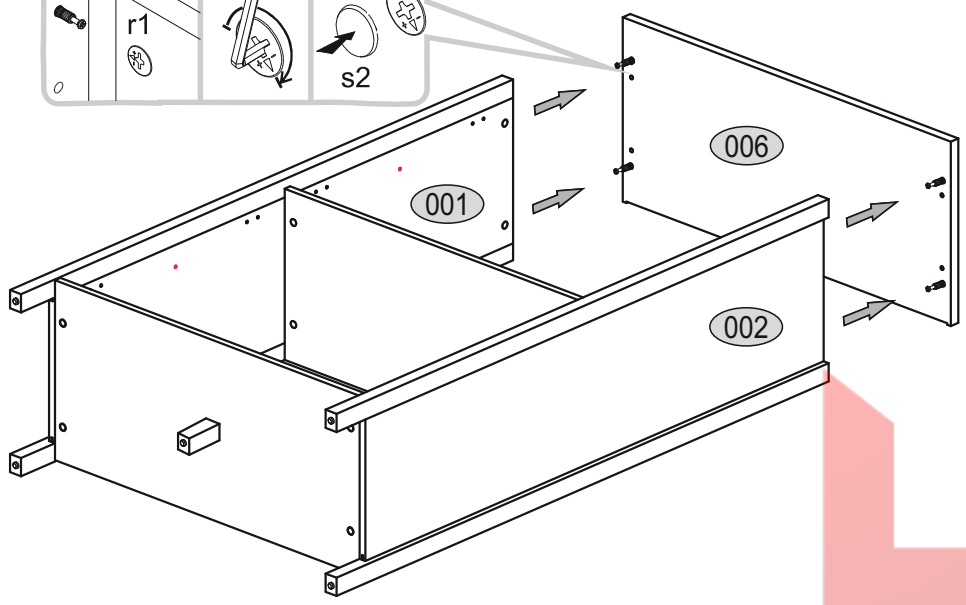

5

7

6

BRISTOL
МАГАЗИН МЕБЛІВ