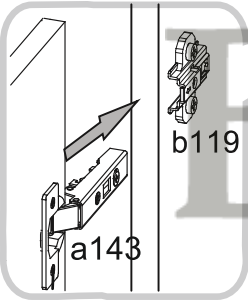

BRISTOL
• МАГАЗИН МЕБЛІВ •