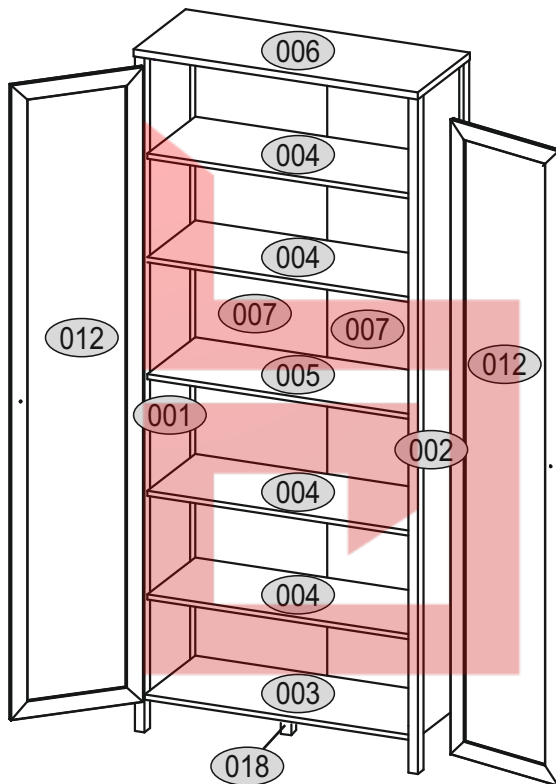

# Installation manual

Morocco: High showcase 2W

Code	Dimensions			Package	
001	2078	365	16/30	1	2/3
002	2078	365	16/30	1	2/3
003	836	360	16	1	1/3
004	836	338	16	4	1/3
005	836	338	16	1	1/3
006	900	370	22	1	1/3
007	1988	426	3	2	2/3
012	1955	413	16	2	3/3
018	100	40	30	1	1/3
accessories					1/3

1

3

2

4

5

7

6

BRISTOL  
 МАГАЗИН МЕБЛІВ