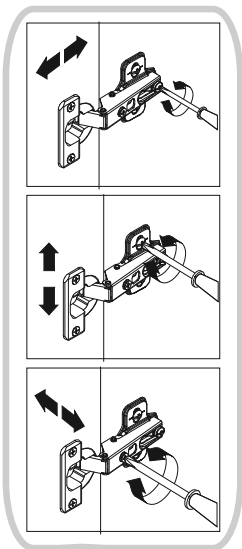

BRISTOL
• МАГАЗИН МЕБЛІВ •