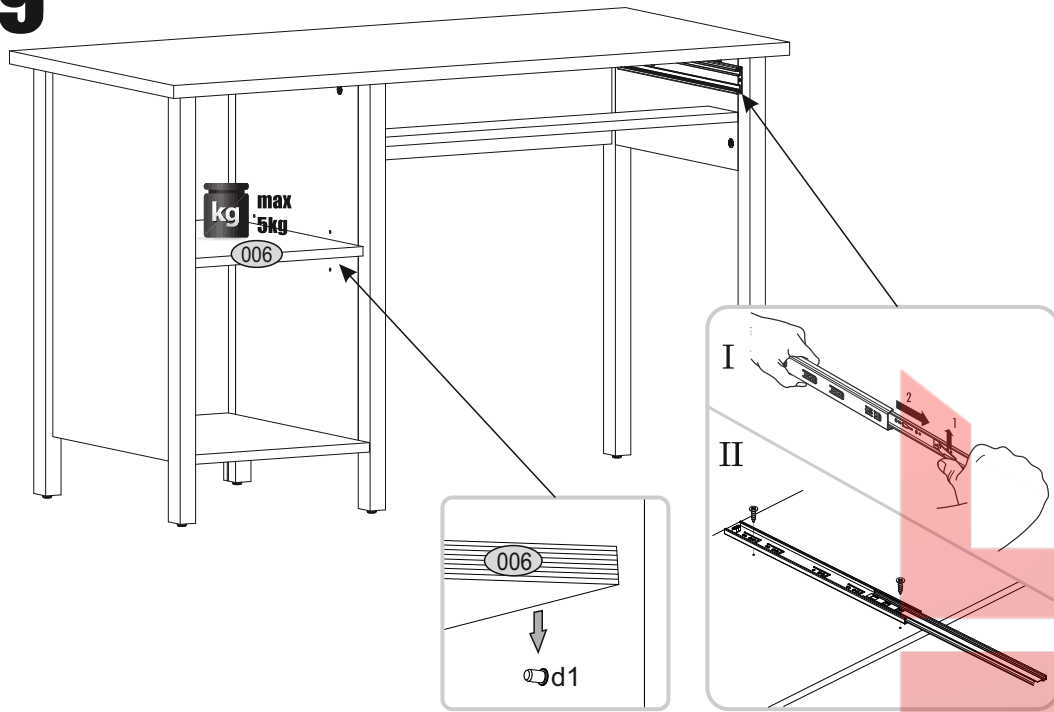

9

10

11

ВІСІМЬ

СТОЛ

МАТАШВИН МЕБЛІВ