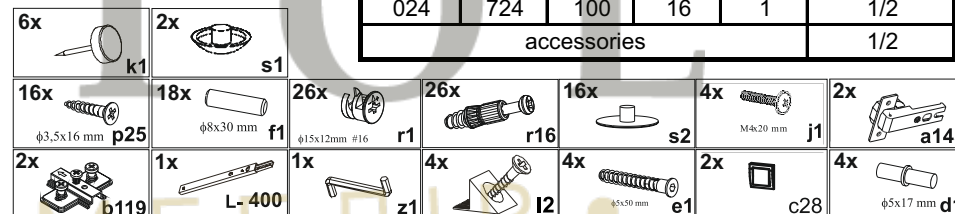

# Installation manual

Morocco: Desk 1D1S 120

Code	Dimensions			Package	
001	1200	554	22	1	1/2
002	729	494	16/30	1	2/2
003	729	494	16/30	1	2/2
004	606	335	16	1	1/2
005	340	490	16	1	1/2
006	339	454	16	1	1/2
007	200	710	16	1	1/2
008	200	414	16	1	1/2
009	704	114	16	1	1/2
010	650	80	16	1	1/2
012	400	80	16	1	1/2
013	400	80	16	1	1/2
014	729	40	30	1	2/2
015	729	40	30	1	2/2
020	668	402	3	1	1/2
021	622	359	3	1	1/2
024	724	100	16	1	1/2
accessories					1/2