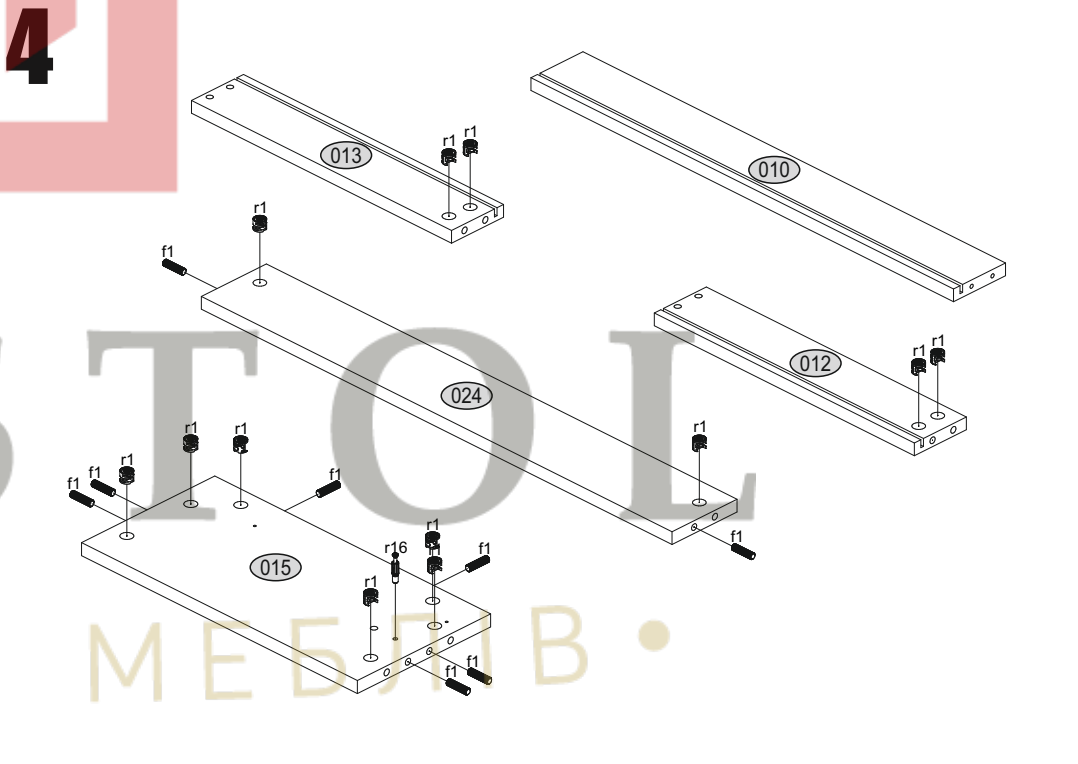

# Installation manual

Morocco: Desk 1D1S 120

Code	Dimensions			Package	
001	1200	554	22	1	1/2
002	729	494	16/30	1	2/2
003	729	494	16/30	1	2/2
004	606	335	16	1	1/2
005	340	490	16	1	1/2
006	339	454	16	1	1/2
007	200	710	16	1	1/2
008	200	414	16	1	1/2
009	704	114	16	1	1/2
010	650	80	16	1	1/2
012	400	80	16	1	1/2
013	400	80	16	1	1/2
014	729	40	30	1	2/2
015	729	40	30	1	2/2
020	668	402	3	1	1/2
021	622	359	3	1	1/2
024	724	100	16	1	1/2
accessories					1/2

1

3

2

4

BRISTOL  
• МАГАЗИН МЕБЕЛЬ •

5

7

6