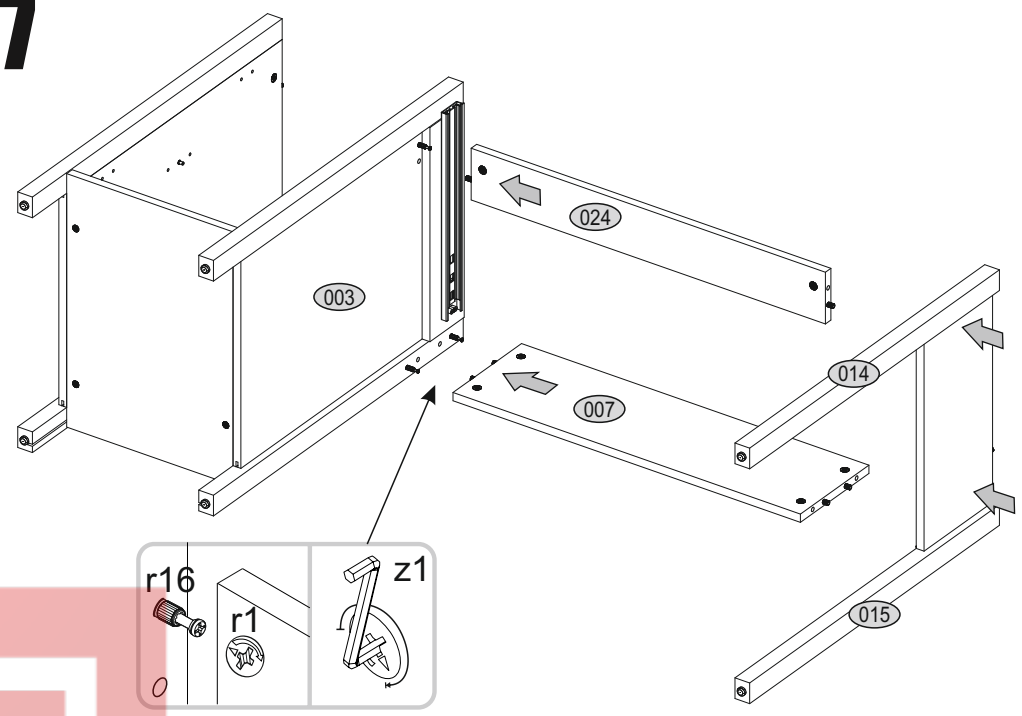

5

7

6

8

BRIS TOOL
• МАГАЗИН МЕБЛІВ •