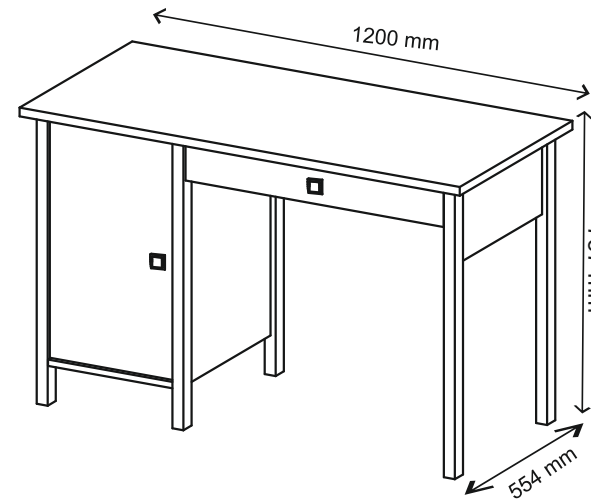

# Installation manual

Morocco: Desk 1D1S 120

Code	Dimensions			Package	
001	1200	554	22	1	1/2
002	729	494	16/30	1	2/2
003	729	494	16/30	1	2/2
004	606	335	16	1	1/2
005	340	490	16	1	1/2
006	339	454	16	1	1/2
007	200	710	16	1	1/2
008	200	414	16	1	1/2
009	704	114	16	1	1/2
010	650	80	16	1	1/2
012	400	80	16	1	1/2
013	400	80	16	1	1/2
014	729	40	30	1	2/2
015	729	40	30	1	2/2
020	668	402	3	1	1/2
021	622	359	3	1	1/2
024	724	100	16	1	1/2
accessories					1/2