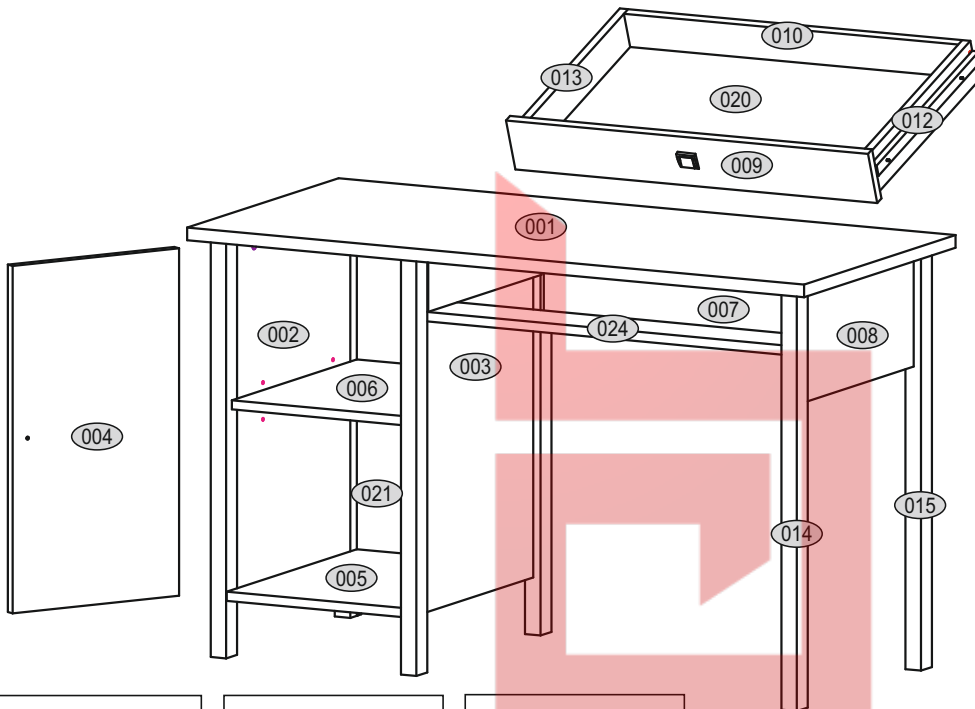

# Installation manual

Morocco: Desk 1D1S 120

Code	Dimensions			Package	
001	1200	554	22	1	1/2
002	729	494	16/30	1	2/2
003	729	494	16/30	1	2/2
004	606	335	16	1	1/2
005	340	490	16	1	1/2
006	339	454	16	1	1/2
007	200	710	16	1	1/2
008	200	414	16	1	1/2
009	704	114	16	1	1/2
010	650	80	16	1	1/2
012	400	80	16	1	1/2
013	400	80	16	1	1/2
014	729	40	30	1	2/2
015	729	40	30	1	2/2
020	668	402	3	1	1/2
021	622	359	3	1	1/2
024	724	100	16	1	1/2
accessories					1/2

1

3

2

4

BRISTOL  
• МАГАЗИН МЕБЕЛЬ •

5

7

6