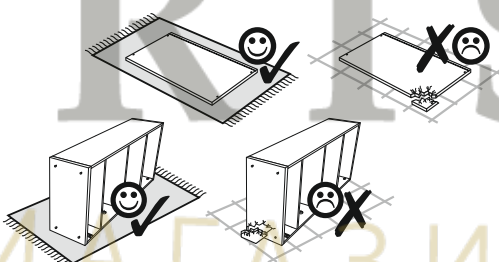

# Installation manual

Morocco: Desk 1D1S 120

Code	Dimensions			Package	
001	1200	554	22	1	1/2
002	729	494	16/30	1	2/2
003	729	494	16/30	1	2/2
004	606	335	16	1	1/2
005	340	490	16	1	1/2
006	339	454	16	1	1/2
007	200	710	16	1	1/2
008	200	414	16	1	1/2
009	704	114	16	1	1/2
010	650	80	16	1	1/2
012	400	80	16	1	1/2
013	400	80	16	1	1/2
014	729	40	30	1	2/2
015	729	40	30	1	2/2
020	668	402	3	1	1/2
021	622	359	3	1	1/2
024	724	100	16	1	1/2
accessories					1/2

1

3

2

4

BRISTOL  
• МАГАЗИН МЕБЕЛЬ •

5

7

6