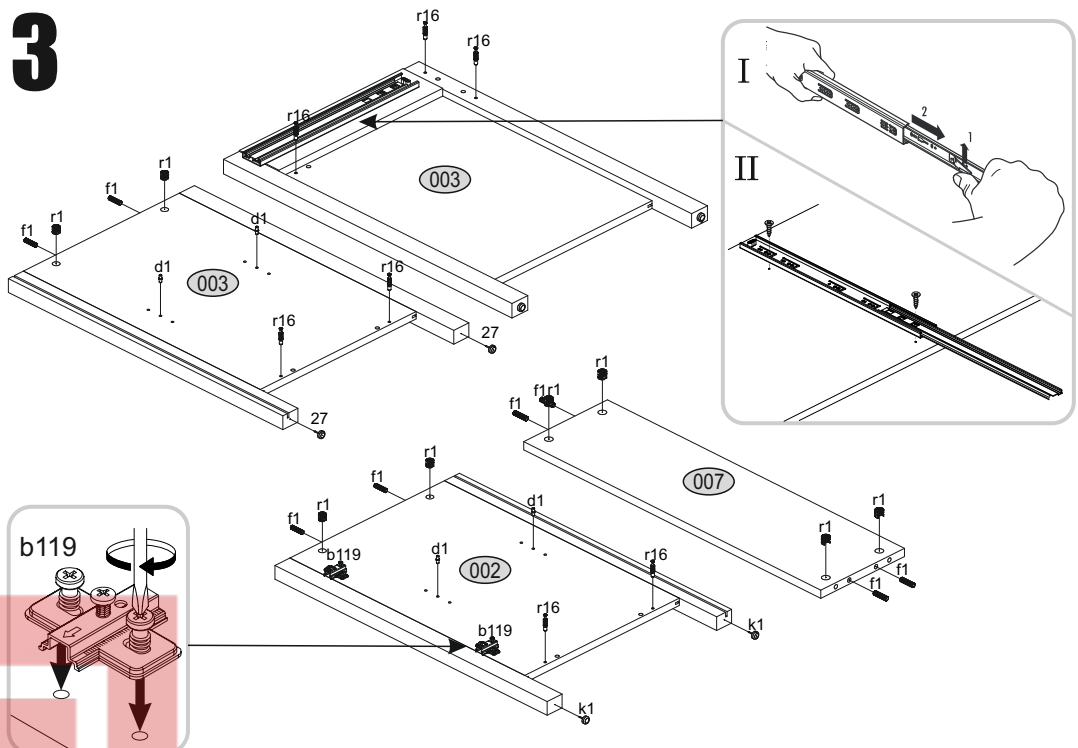

1

3

2

4

BRISTOL
• МАГАЗИН МЕБЕЛЬ •