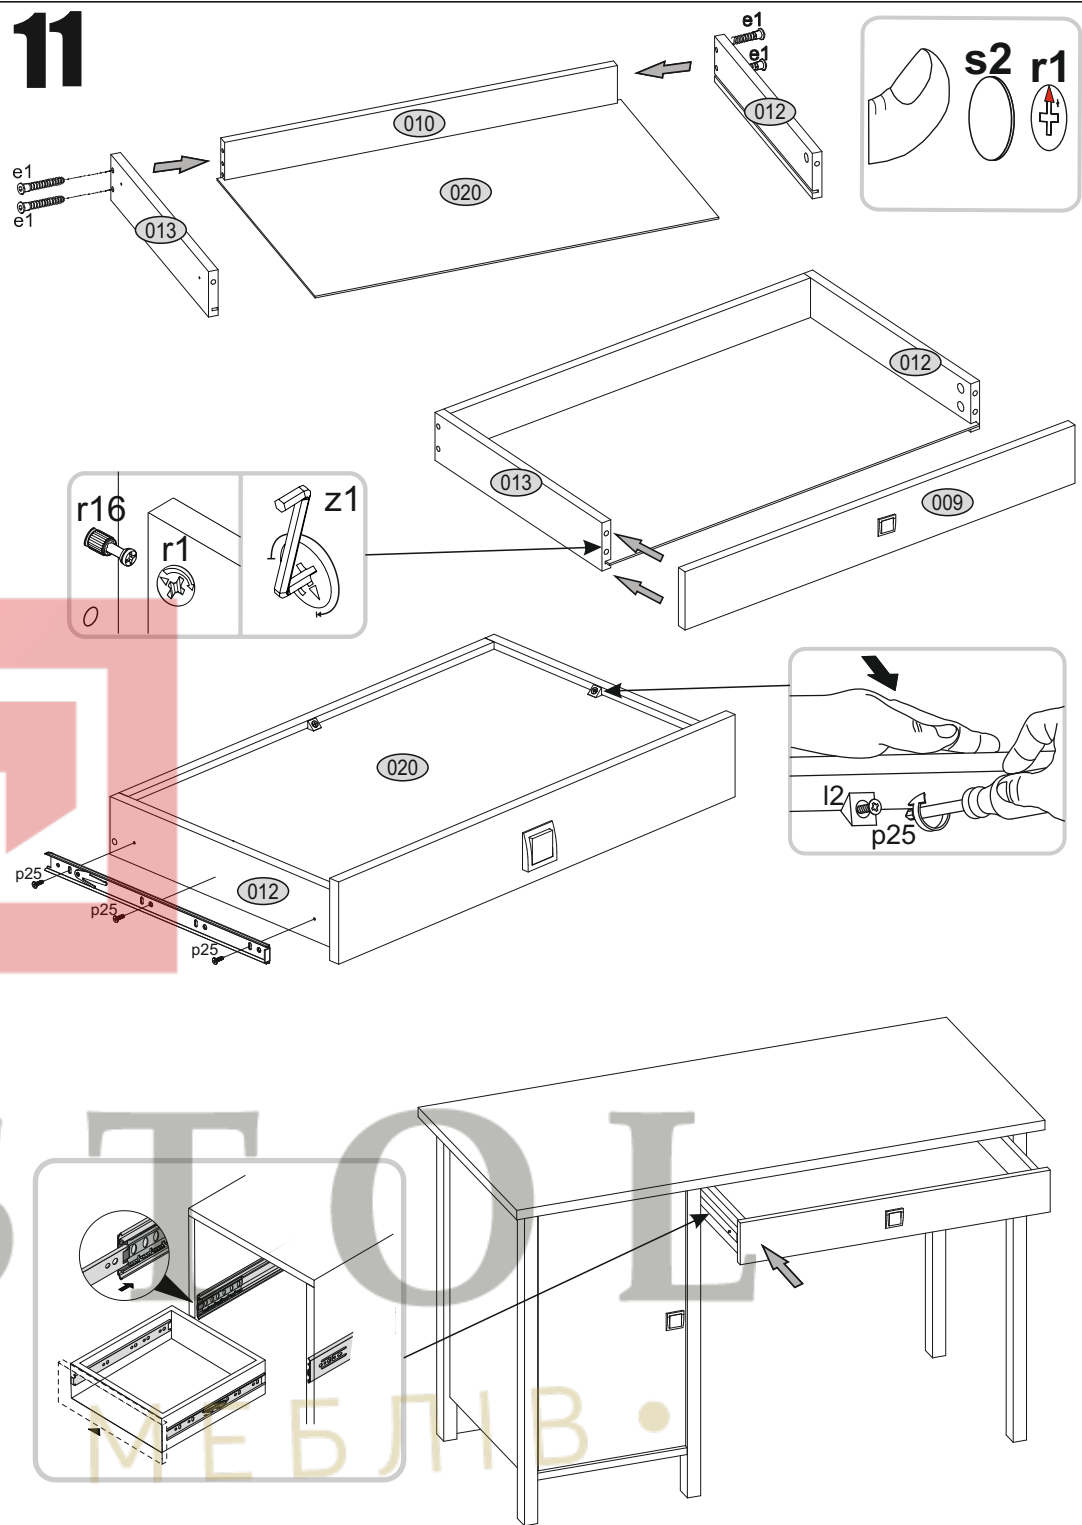

9

10

11

ВІСІМЬ

СТОЛ

МАТАШВИН МЕБЛІВ