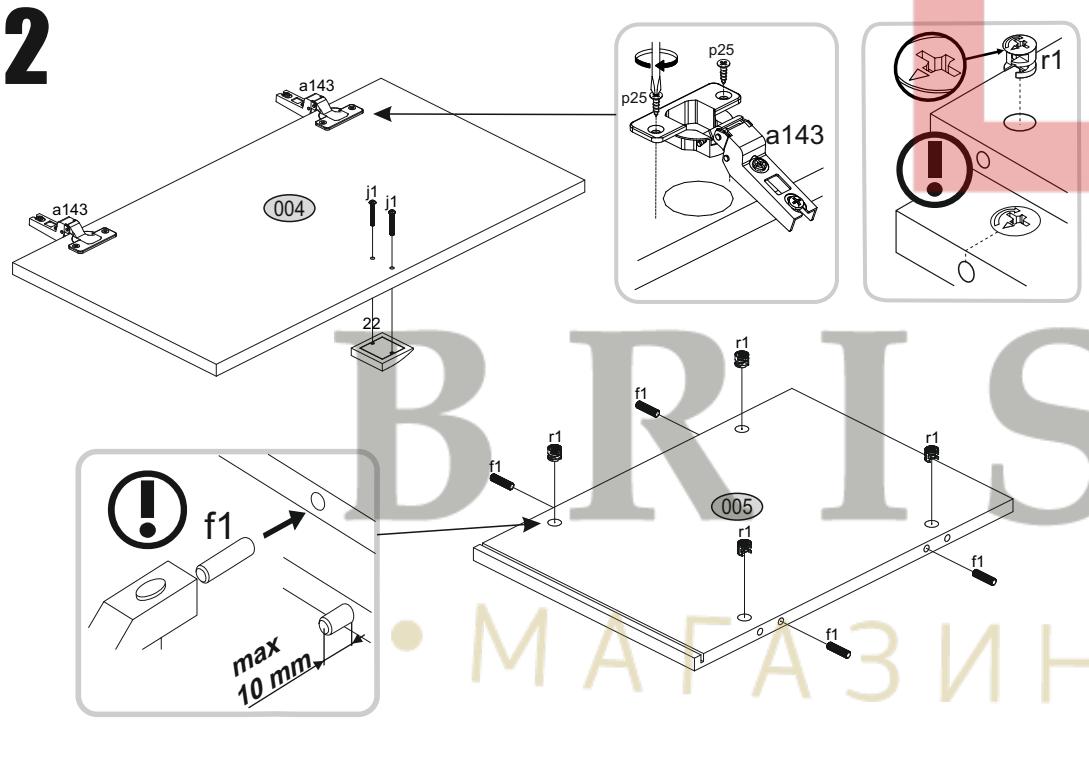

# Installation manual

Morocco: Desk 1D1S 120

Code	Dimensions			Package	
001	1200	554	22	1	1/2
002	729	494	16/30	1	2/2
003	729	494	16/30	1	2/2
004	606	335	16	1	1/2
005	340	490	16	1	1/2
006	339	454	16	1	1/2
007	200	710	16	1	1/2
008	200	414	16	1	1/2
009	704	114	16	1	1/2
010	650	80	16	1	1/2
012	400	80	16	1	1/2
013	400	80	16	1	1/2
014	729	40	30	1	2/2
015	729	40	30	1	2/2
020	668	402	3	1	1/2
021	622	359	3	1	1/2
024	724	100	16	1	1/2
accessories					1/2

1

3

2

4

BRISTOL  
• МАГАЗИН МЕБЕЛЬ •

5

7

6