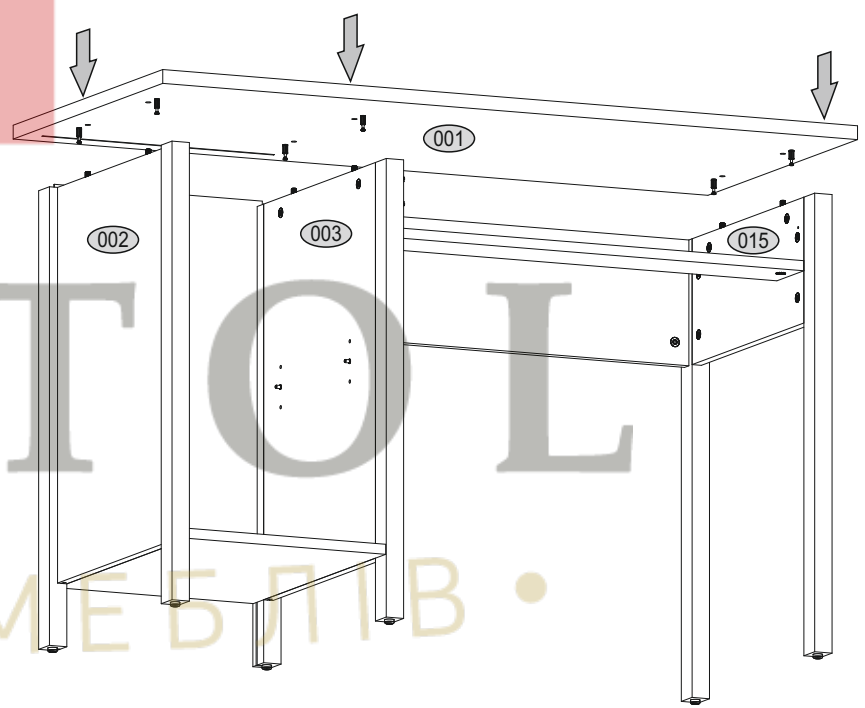

BRIS TOOL
• МАГАЗИН МЕБЛІВ •