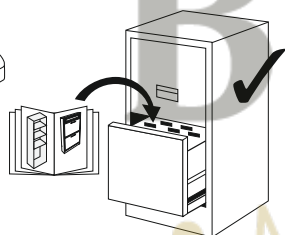

# Installation manual

Morocco: Desk 1D1S 120

Code	Dimensions			Package	
001	1200	554	22	1	1/2
002	729	494	16/30	1	2/2
003	729	494	16/30	1	2/2
004	606	335	16	1	1/2
005	340	490	16	1	1/2
006	339	454	16	1	1/2
007	200	710	16	1	1/2
008	200	414	16	1	1/2
009	704	114	16	1	1/2
010	650	80	16	1	1/2
012	400	80	16	1	1/2
013	400	80	16	1	1/2
014	729	40	30	1	2/2
015	729	40	30	1	2/2
020	668	402	3	1	1/2
021	622	359	3	1	1/2
024	724	100	16	1	1/2
accessories					1/2