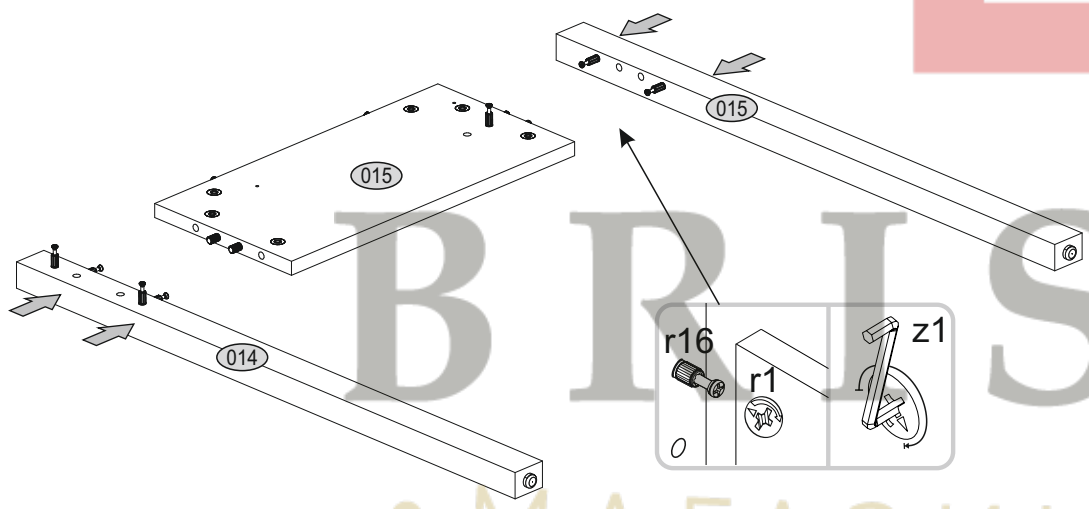

5

7

6

8

BRIS TOOL
• МАГАЗИН МЕБЛІВ •