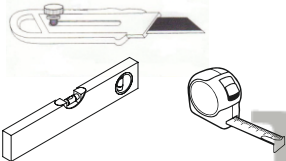

# Installation manual

Morocco: Desk 1D1S 120

Code	Dimensions			Package	
001	1200	554	22	1	1/2
002	729	494	16/30	1	2/2
003	729	494	16/30	1	2/2
004	606	335	16	1	1/2
005	340	490	16	1	1/2
006	339	454	16	1	1/2
007	200	710	16	1	1/2
008	200	414	16	1	1/2
009	704	114	16	1	1/2
010	650	80	16	1	1/2
012	400	80	16	1	1/2
013	400	80	16	1	1/2
014	729	40	30	1	2/2
015	729	40	30	1	2/2
020	668	402	3	1	1/2
021	622	359	3	1	1/2
024	724	100	16	1	1/2
accessories					1/2