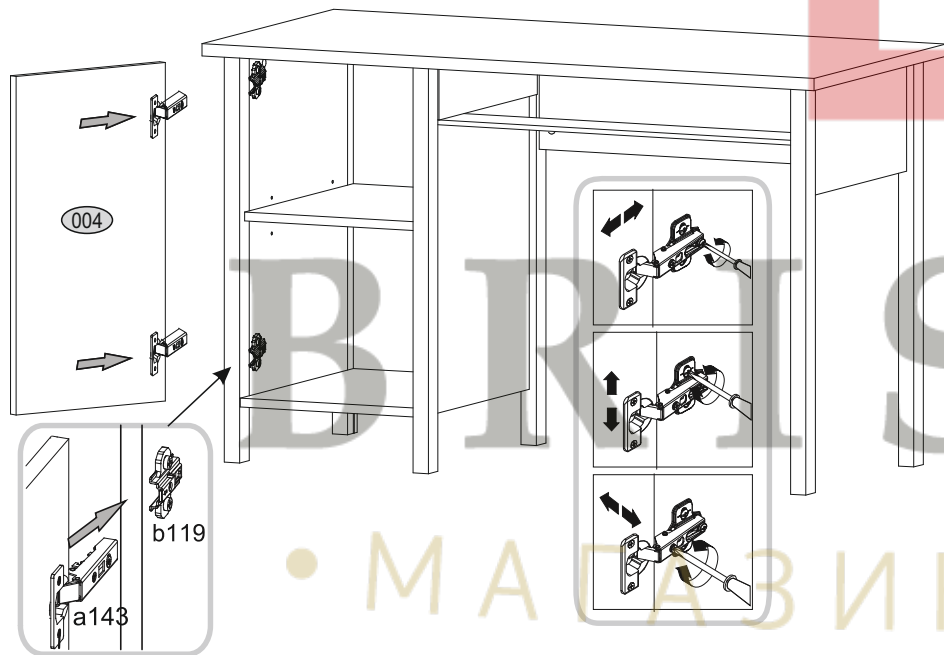

9

10

11

ВІСІМЬ

СТОЛ

МАТАШВИН МЕБЛІВ