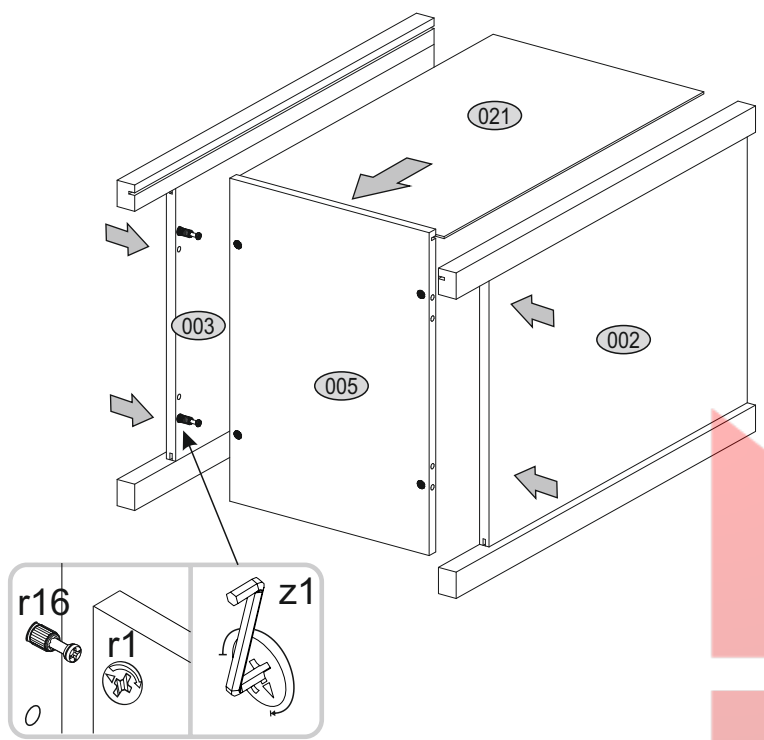

5

7

6

8

BRIS TOOL
• МАГАЗИН МЕБЛІВ •