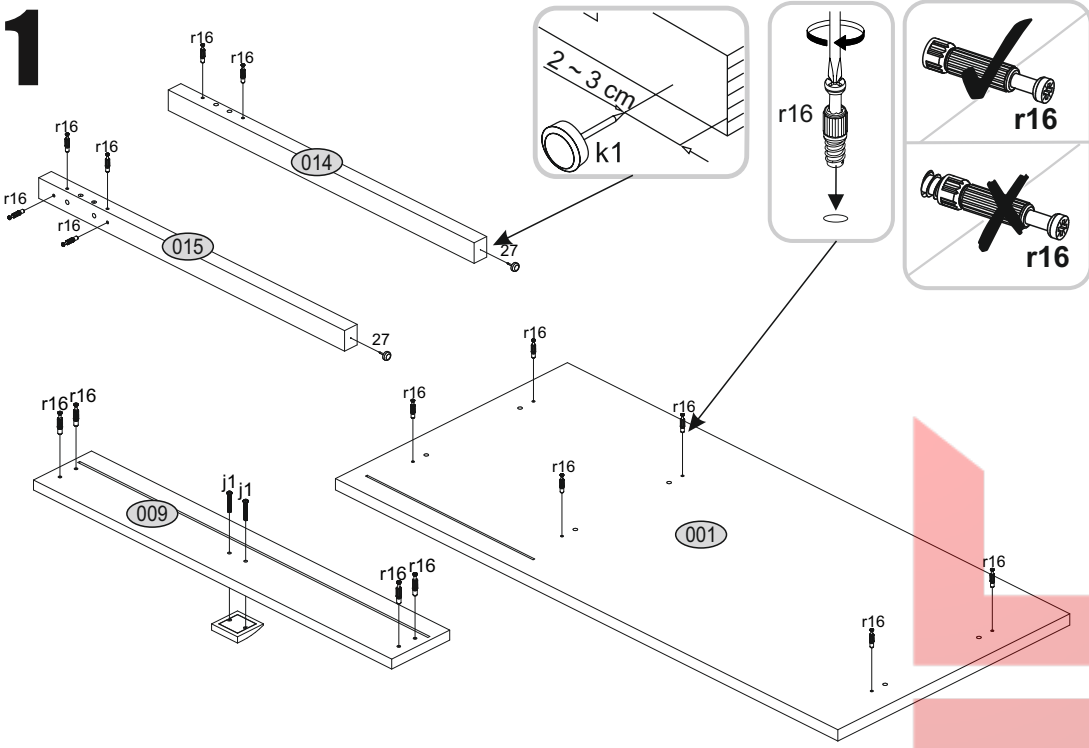

1

3

2

4

BRISTOL
• МАГАЗИН МЕБЕЛЬ •