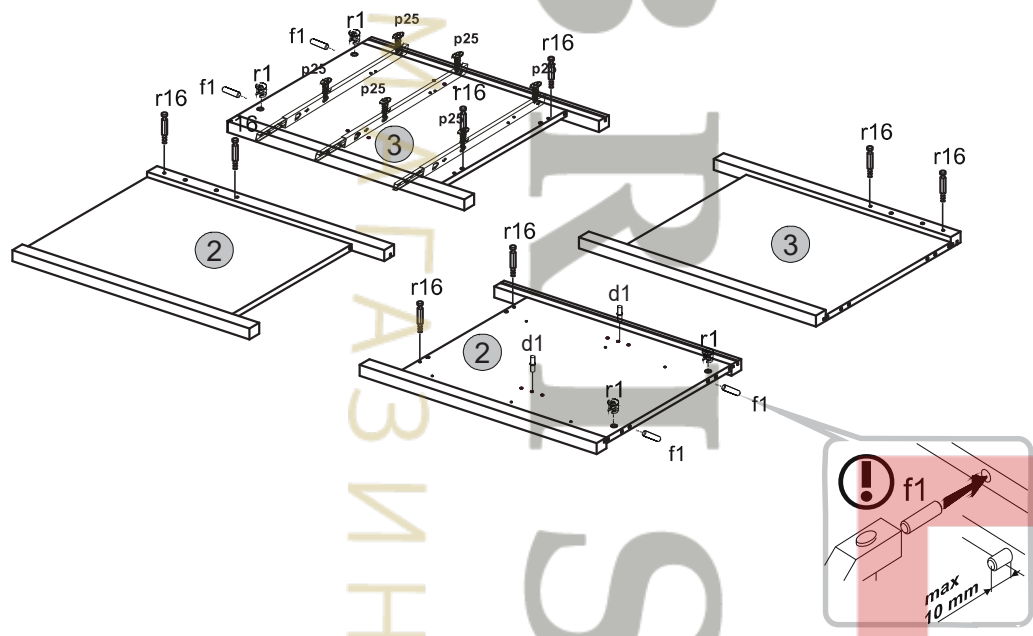

Instalation manual

Morocco BIU_1D3S

Element symbol	Dimensions				Code	Package
1	1550	650	22	1	BIU_1D3S_155.001	2/2
2	729	590	16/30	1	BIU_1D3S_155.002	1/2
3	729	590	16/30	1	BIU_1D3S_155.003	1/2
4	729	590	16/30	1	BIU_1D3S_155.004	1/2
5	729	590	16/30	1	BIU_1D3S_155.005	1/2
6	300	690	16	1	BIU_1D3S_155.006	2/2
7	606	335	16	1	BIU_1D3S_155.007	2/2
8	340	586	16	2	BIU_1D3S_155.008	2/2
9	339	550	16	1	BIU_1D3S_155.009	2/2
10	334	240	16	1	BIU_1D3S_155.010	2/2
11	500	160	16	1	BIU_1D1S_120.011	2/2
12	500	160	16	1	BIU_1D3S_155.012	2/2
13	334	180	16	2	BIU_1D3S_155.013	2/2
14	500	120	16	2	BIU_1D3S_155.014	2/2
15	500	120	16	2	BIU_1D3S_155.015	2/2
16	282	160	16	1	BIU_1D3S_155.016	2/2
17	282	120	16	2	BIU_1D3S_155.017	2/2
18	632	359	3	2	BIU_1D3S_155.024	2/2
19	300	502	3	3	BIU_1D3S_155.025	2/2

1

3

2

4

5

7

6

8

kg max 5kg

d1

9

10