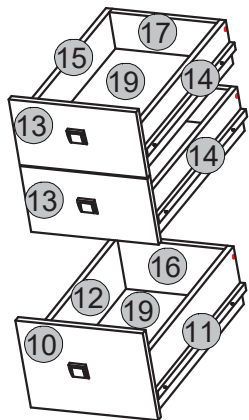

Instalation manual

Morocco BIU_1D3S

Element symbol	Dimensions				Code	Package
1	1550	650	22	1	BIU_1D3S_155.001	2/2
2	729	590	16/30	1	BIU_1D3S_155.002	1/2
3	729	590	16/30	1	BIU_1D3S_155.003	1/2
4	729	590	16/30	1	BIU_1D3S_155.004	1/2
5	729	590	16/30	1	BIU_1D3S_155.005	1/2
6	300	690	16	1	BIU_1D3S_155.006	2/2
7	606	335	16	1	BIU_1D3S_155.007	2/2
8	340	586	16	2	BIU_1D3S_155.008	2/2
9	339	550	16	1	BIU_1D3S_155.009	2/2
10	334	240	16	1	BIU_1D3S_155.010	2/2
11	500	160	16	1	BIU_1D1S_120.011	2/2
12	500	160	16	1	BIU_1D3S_155.012	2/2
13	334	180	16	2	BIU_1D3S_155.013	2/2
14	500	120	16	2	BIU_1D3S_155.014	2/2
15	500	120	16	2	BIU_1D3S_155.015	2/2
16	282	160	16	1	BIU_1D3S_155.016	2/2
17	282	120	16	2	BIU_1D3S_155.017	2/2
18	632	359	3	2	BIU_1D3S_155.024	2/2
19	300	502	3	3	BIU_1D3S_155.025	2/2

1

3

2

4

5

7

6

8

kg max 5kg

d1

9

10