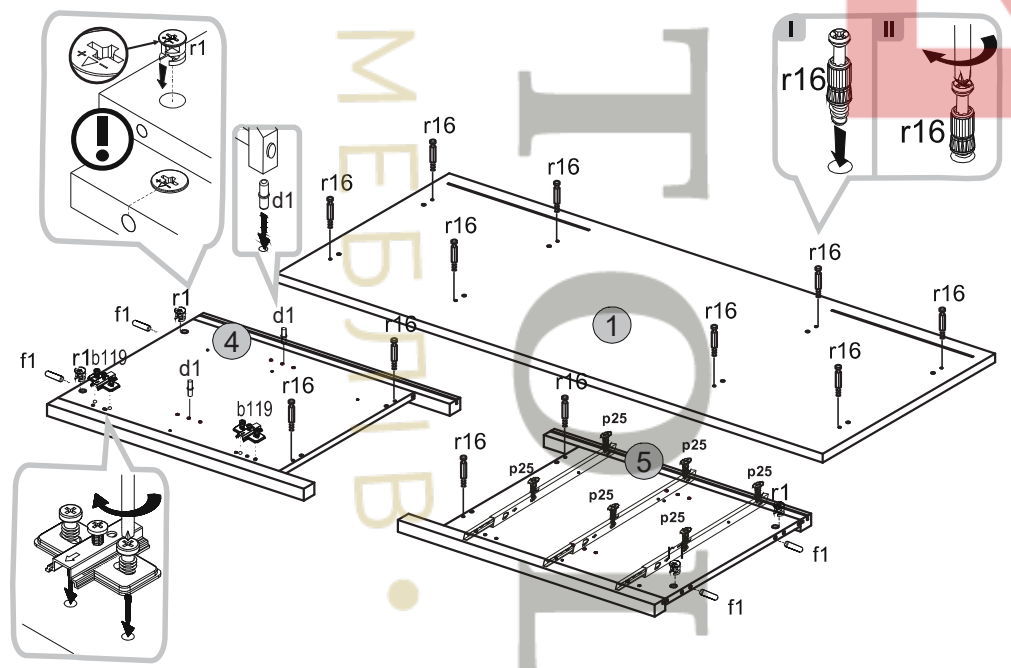

Instalation manual

Morocco BIU_1D3S

Element symbol	Dimensions				Code	Package
1	1550	650	22	1	BIU_1D3S_155.001	2/2
2	729	590	16/30	1	BIU_1D3S_155.002	1/2
3	729	590	16/30	1	BIU_1D3S_155.003	1/2
4	729	590	16/30	1	BIU_1D3S_155.004	1/2
5	729	590	16/30	1	BIU_1D3S_155.005	1/2
6	300	690	16	1	BIU_1D3S_155.006	2/2
7	606	335	16	1	BIU_1D3S_155.007	2/2
8	340	586	16	2	BIU_1D3S_155.008	2/2
9	339	550	16	1	BIU_1D3S_155.009	2/2
10	334	240	16	1	BIU_1D3S_155.010	2/2
11	500	160	16	1	BIU_1D1S_120.011	2/2
12	500	160	16	1	BIU_1D3S_155.012	2/2
13	334	180	16	2	BIU_1D3S_155.013	2/2
14	500	120	16	2	BIU_1D3S_155.014	2/2
15	500	120	16	2	BIU_1D3S_155.015	2/2
16	282	160	16	1	BIU_1D3S_155.016	2/2
17	282	120	16	2	BIU_1D3S_155.017	2/2
18	632	359	3	2	BIU_1D3S_155.024	2/2
19	300	502	3	3	BIU_1D3S_155.025	2/2

1

3

2

4

5

7

6

8

kg max 5kg

d1

9

10