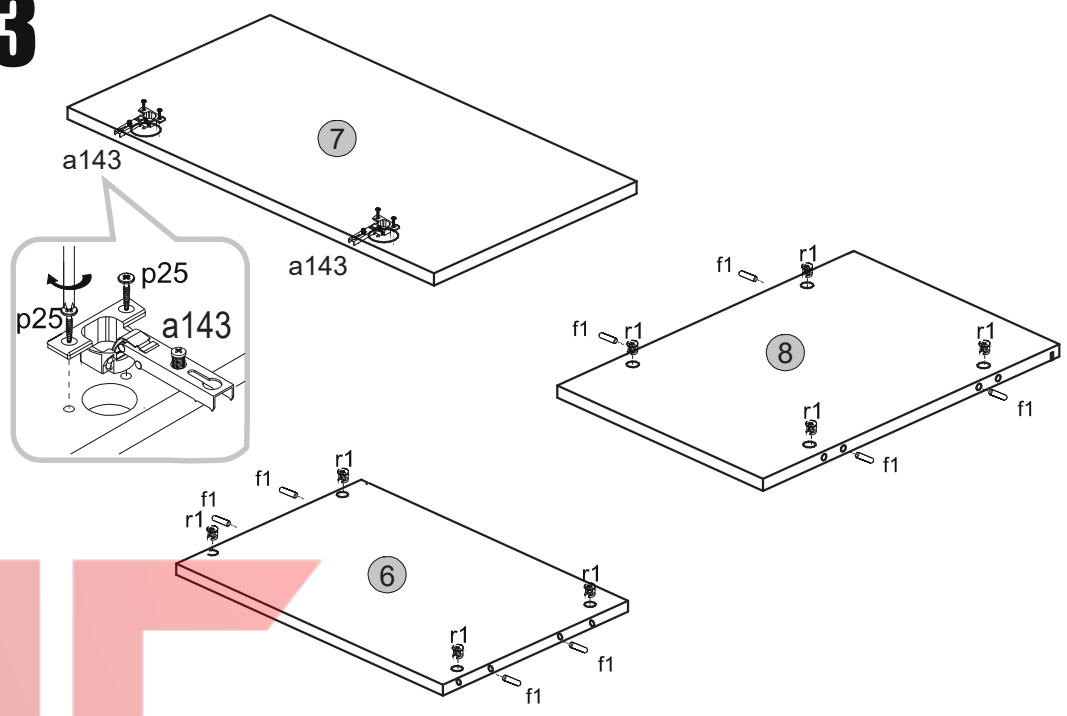

Instalation manual

Morocco BIU_1D3S

Element symbol	Dimensions				Code	Package
1	1550	650	22	1	BIU_1D3S_155.001	2/2
2	729	590	16/30	1	BIU_1D3S_155.002	1/2
3	729	590	16/30	1	BIU_1D3S_155.003	1/2
4	729	590	16/30	1	BIU_1D3S_155.004	1/2
5	729	590	16/30	1	BIU_1D3S_155.005	1/2
6	300	690	16	1	BIU_1D3S_155.006	2/2
7	606	335	16	1	BIU_1D3S_155.007	2/2
8	340	586	16	2	BIU_1D3S_155.008	2/2
9	339	550	16	1	BIU_1D3S_155.009	2/2
10	334	240	16	1	BIU_1D3S_155.010	2/2
11	500	160	16	1	BIU_1D1S_120.011	2/2
12	500	160	16	1	BIU_1D3S_155.012	2/2
13	334	180	16	2	BIU_1D3S_155.013	2/2
14	500	120	16	2	BIU_1D3S_155.014	2/2
15	500	120	16	2	BIU_1D3S_155.015	2/2
16	282	160	16	1	BIU_1D3S_155.016	2/2
17	282	120	16	2	BIU_1D3S_155.017	2/2
18	632	359	3	2	BIU_1D3S_155.024	2/2
19	300	502	3	3	BIU_1D3S_155.025	2/2

1

3

2

4

5

7

6

8

kg max 5kg

d1

9

10