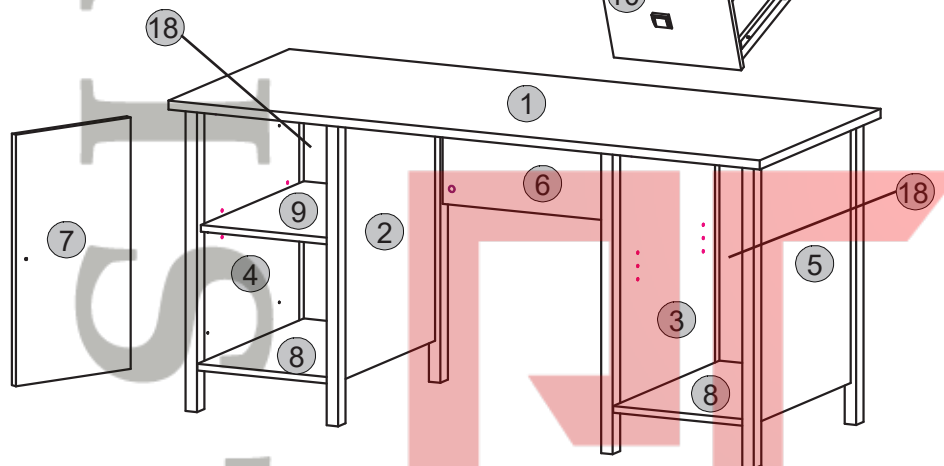

Instalation manual

Morocco BIU_1D3S

Element symbol	Dimensions				Code	Package
1	1550	650	22	1	BIU_1D3S_155.001	2/2
2	729	590	16/30	1	BIU_1D3S_155.002	1/2
3	729	590	16/30	1	BIU_1D3S_155.003	1/2
4	729	590	16/30	1	BIU_1D3S_155.004	1/2
5	729	590	16/30	1	BIU_1D3S_155.005	1/2
6	300	690	16	1	BIU_1D3S_155.006	2/2
7	606	335	16	1	BIU_1D3S_155.007	2/2
8	340	586	16	2	BIU_1D3S_155.008	2/2
9	339	550	16	1	BIU_1D3S_155.009	2/2
10	334	240	16	1	BIU_1D3S_155.010	2/2
11	500	160	16	1	BIU_1D1S_120.011	2/2
12	500	160	16	1	BIU_1D3S_155.012	2/2
13	334	180	16	2	BIU_1D3S_155.013	2/2
14	500	120	16	2	BIU_1D3S_155.014	2/2
15	500	120	16	2	BIU_1D3S_155.015	2/2
16	282	160	16	1	BIU_1D3S_155.016	2/2
17	282	120	16	2	BIU_1D3S_155.017	2/2
18	632	359	3	2	BIU_1D3S_155.024	2/2
19	300	502	3	3	BIU_1D3S_155.025	2/2

kg max 5kg

d1

9

10