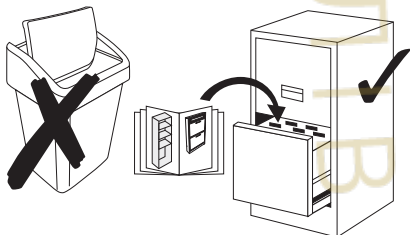

Instalation manual

Morocco BIU_1D3S

Element symbol	Dimensions				Code	Package
1	1550	650	22	1	BIU_1D3S_155.001	2/2
2	729	590	16/30	1	BIU_1D3S_155.002	1/2
3	729	590	16/30	1	BIU_1D3S_155.003	1/2
4	729	590	16/30	1	BIU_1D3S_155.004	1/2
5	729	590	16/30	1	BIU_1D3S_155.005	1/2
6	300	690	16	1	BIU_1D3S_155.006	2/2
7	606	335	16	1	BIU_1D3S_155.007	2/2
8	340	586	16	2	BIU_1D3S_155.008	2/2
9	339	550	16	1	BIU_1D3S_155.009	2/2
10	334	240	16	1	BIU_1D3S_155.010	2/2
11	500	160	16	1	BIU_1D1S_120.011	2/2
12	500	160	16	1	BIU_1D3S_155.012	2/2
13	334	180	16	2	BIU_1D3S_155.013	2/2
14	500	120	16	2	BIU_1D3S_155.014	2/2
15	500	120	16	2	BIU_1D3S_155.015	2/2
16	282	160	16	1	BIU_1D3S_155.016	2/2
17	282	120	16	2	BIU_1D3S_155.017	2/2
18	632	359	3	2	BIU_1D3S_155.024	2/2
19	300	502	3	3	BIU_1D3S_155.025	2/2