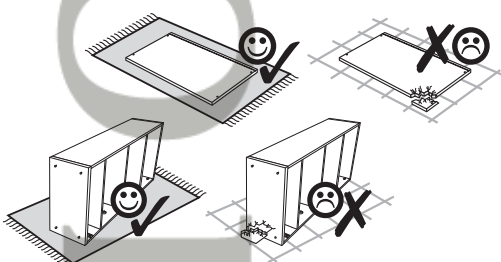

Instalation manual

Morocco BIU_1D3S

Element symbol	Dimensions				Code	Package
1	1550	650	22	1	BIU_1D3S_155.001	2/2
2	729	590	16/30	1	BIU_1D3S_155.002	1/2
3	729	590	16/30	1	BIU_1D3S_155.003	1/2
4	729	590	16/30	1	BIU_1D3S_155.004	1/2
5	729	590	16/30	1	BIU_1D3S_155.005	1/2
6	300	690	16	1	BIU_1D3S_155.006	2/2
7	606	335	16	1	BIU_1D3S_155.007	2/2
8	340	586	16	2	BIU_1D3S_155.008	2/2
9	339	550	16	1	BIU_1D3S_155.009	2/2
10	334	240	16	1	BIU_1D3S_155.010	2/2
11	500	160	16	1	BIU_1D1S_120.011	2/2
12	500	160	16	1	BIU_1D3S_155.012	2/2
13	334	180	16	2	BIU_1D3S_155.013	2/2
14	500	120	16	2	BIU_1D3S_155.014	2/2
15	500	120	16	2	BIU_1D3S_155.015	2/2
16	282	160	16	1	BIU_1D3S_155.016	2/2
17	282	120	16	2	BIU_1D3S_155.017	2/2
18	632	359	3	2	BIU_1D3S_155.024	2/2
19	300	502	3	3	BIU_1D3S_155.025	2/2