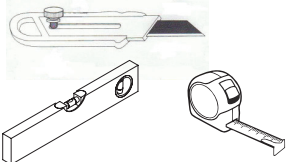

Instalation manual

Morocco BIU_1D3S

Element symbol	Dimensions				Code	Package
1	1550	650	22	1	BIU_1D3S_155.001	2/2
2	729	590	16/30	1	BIU_1D3S_155.002	1/2
3	729	590	16/30	1	BIU_1D3S_155.003	1/2
4	729	590	16/30	1	BIU_1D3S_155.004	1/2
5	729	590	16/30	1	BIU_1D3S_155.005	1/2
6	300	690	16	1	BIU_1D3S_155.006	2/2
7	606	335	16	1	BIU_1D3S_155.007	2/2
8	340	586	16	2	BIU_1D3S_155.008	2/2
9	339	550	16	1	BIU_1D3S_155.009	2/2
10	334	240	16	1	BIU_1D3S_155.010	2/2
11	500	160	16	1	BIU_1D1S_120.011	2/2
12	500	160	16	1	BIU_1D3S_155.012	2/2
13	334	180	16	2	BIU_1D3S_155.013	2/2
14	500	120	16	2	BIU_1D3S_155.014	2/2
15	500	120	16	2	BIU_1D3S_155.015	2/2
16	282	160	16	1	BIU_1D3S_155.016	2/2
17	282	120	16	2	BIU_1D3S_155.017	2/2
18	632	359	3	2	BIU_1D3S_155.024	2/2
19	300	502	3	3	BIU_1D3S_155.025	2/2