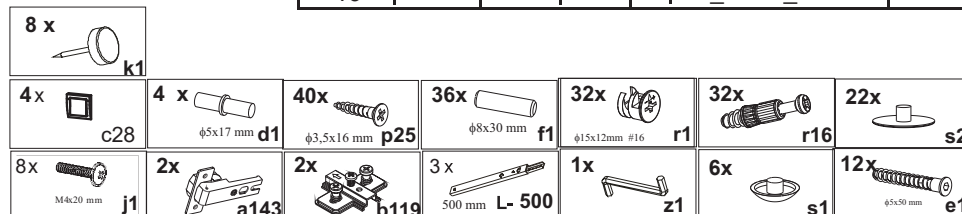

Instalation manual

Morocco BIU_1D3S

Element symbol	Dimensions				Code	Package
1	1550	650	22	1	BIU_1D3S_155.001	2/2
2	729	590	16/30	1	BIU_1D3S_155.002	1/2
3	729	590	16/30	1	BIU_1D3S_155.003	1/2
4	729	590	16/30	1	BIU_1D3S_155.004	1/2
5	729	590	16/30	1	BIU_1D3S_155.005	1/2
6	300	690	16	1	BIU_1D3S_155.006	2/2
7	606	335	16	1	BIU_1D3S_155.007	2/2
8	340	586	16	2	BIU_1D3S_155.008	2/2
9	339	550	16	1	BIU_1D3S_155.009	2/2
10	334	240	16	1	BIU_1D3S_155.010	2/2
11	500	160	16	1	BIU_1D1S_120.011	2/2
12	500	160	16	1	BIU_1D3S_155.012	2/2
13	334	180	16	2	BIU_1D3S_155.013	2/2
14	500	120	16	2	BIU_1D3S_155.014	2/2
15	500	120	16	2	BIU_1D3S_155.015	2/2
16	282	160	16	1	BIU_1D3S_155.016	2/2
17	282	120	16	2	BIU_1D3S_155.017	2/2
18	632	359	3	2	BIU_1D3S_155.024	2/2
19	300	502	3	3	BIU_1D3S_155.025	2/2

kg max 5kg

d1

9

10