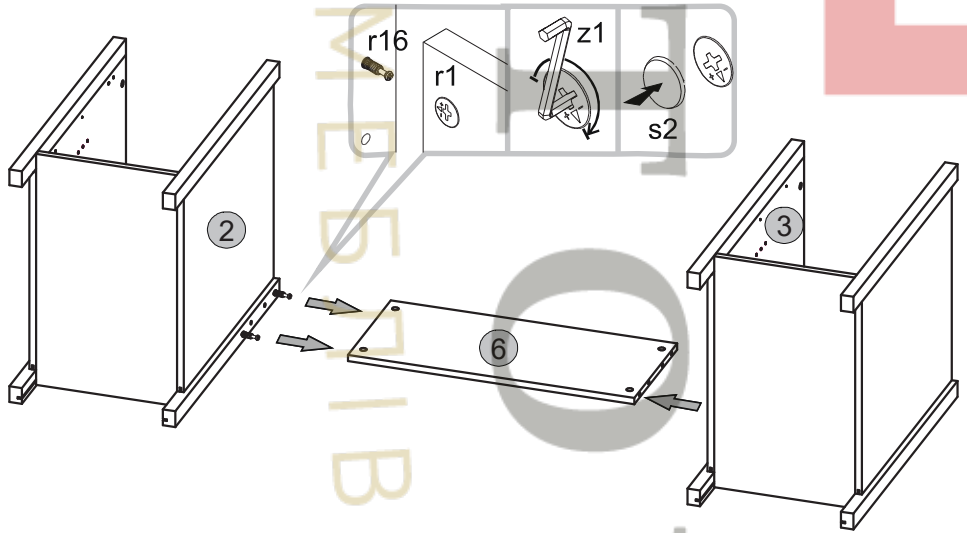

Instalation manual

Morocco BIU_1D3S

Element symbol	Dimensions				Code	Package
1	1550	650	22	1	BIU_1D3S_155.001	2/2
2	729	590	16/30	1	BIU_1D3S_155.002	1/2
3	729	590	16/30	1	BIU_1D3S_155.003	1/2
4	729	590	16/30	1	BIU_1D3S_155.004	1/2
5	729	590	16/30	1	BIU_1D3S_155.005	1/2
6	300	690	16	1	BIU_1D3S_155.006	2/2
7	606	335	16	1	BIU_1D3S_155.007	2/2
8	340	586	16	2	BIU_1D3S_155.008	2/2
9	339	550	16	1	BIU_1D3S_155.009	2/2
10	334	240	16	1	BIU_1D3S_155.010	2/2
11	500	160	16	1	BIU_1D1S_120.011	2/2
12	500	160	16	1	BIU_1D3S_155.012	2/2
13	334	180	16	2	BIU_1D3S_155.013	2/2
14	500	120	16	2	BIU_1D3S_155.014	2/2
15	500	120	16	2	BIU_1D3S_155.015	2/2
16	282	160	16	1	BIU_1D3S_155.016	2/2
17	282	120	16	2	BIU_1D3S_155.017	2/2
18	632	359	3	2	BIU_1D3S_155.024	2/2
19	300	502	3	3	BIU_1D3S_155.025	2/2

1

3

2

4

5

7

6

8

kg max 5kg

d1

9

10