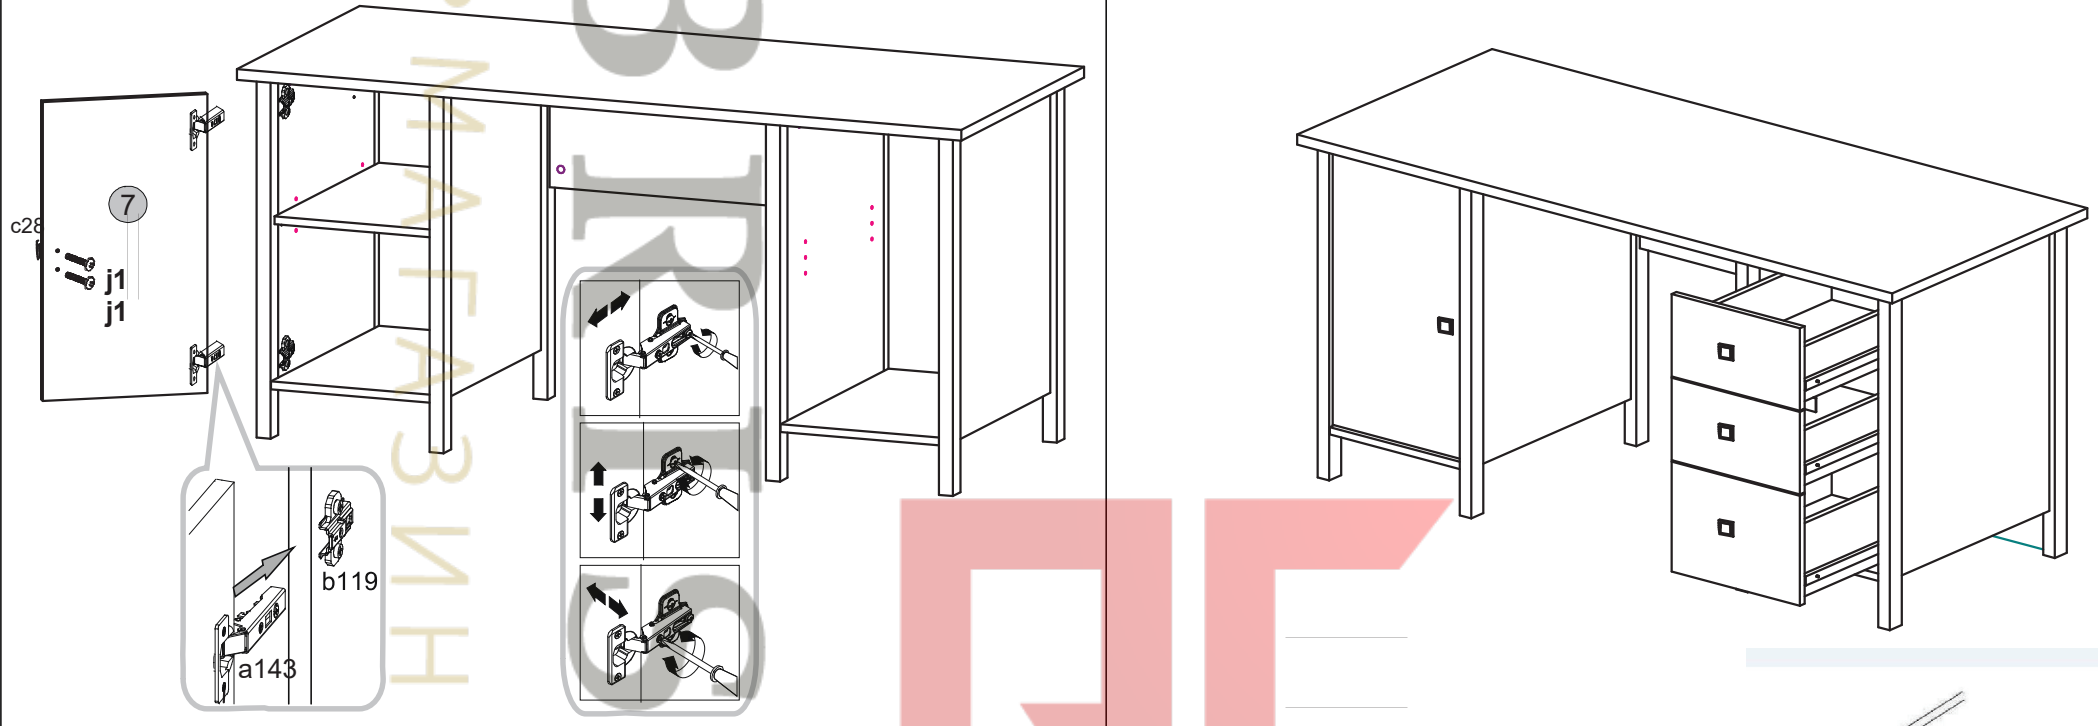

Instalation manual

Morocco BIU_1D3S

Element symbol	Dimensions				Code	Package
1	1550	650	22	1	BIU_1D3S_155.001	2/2
2	729	590	16/30	1	BIU_1D3S_155.002	1/2
3	729	590	16/30	1	BIU_1D3S_155.003	1/2
4	729	590	16/30	1	BIU_1D3S_155.004	1/2
5	729	590	16/30	1	BIU_1D3S_155.005	1/2
6	300	690	16	1	BIU_1D3S_155.006	2/2
7	606	335	16	1	BIU_1D3S_155.007	2/2
8	340	586	16	2	BIU_1D3S_155.008	2/2
9	339	550	16	1	BIU_1D3S_155.009	2/2
10	334	240	16	1	BIU_1D3S_155.010	2/2
11	500	160	16	1	BIU_1D1S_120.011	2/2
12	500	160	16	1	BIU_1D3S_155.012	2/2
13	334	180	16	2	BIU_1D3S_155.013	2/2
14	500	120	16	2	BIU_1D3S_155.014	2/2
15	500	120	16	2	BIU_1D3S_155.015	2/2
16	282	160	16	1	BIU_1D3S_155.016	2/2
17	282	120	16	2	BIU_1D3S_155.017	2/2
18	632	359	3	2	BIU_1D3S_155.024	2/2
19	300	502	3	3	BIU_1D3S_155.025	2/2

kg max 5kg

d1

9

10