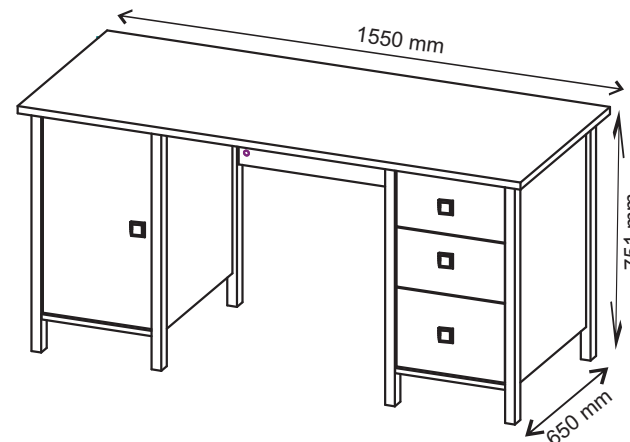

Instalation manual

Morocco BIU_1D3S

Element symbol	Dimensions				Code	Package
1	1550	650	22	1	BIU_1D3S_155.001	2/2
2	729	590	16/30	1	BIU_1D3S_155.002	1/2
3	729	590	16/30	1	BIU_1D3S_155.003	1/2
4	729	590	16/30	1	BIU_1D3S_155.004	1/2
5	729	590	16/30	1	BIU_1D3S_155.005	1/2
6	300	690	16	1	BIU_1D3S_155.006	2/2
7	606	335	16	1	BIU_1D3S_155.007	2/2
8	340	586	16	2	BIU_1D3S_155.008	2/2
9	339	550	16	1	BIU_1D3S_155.009	2/2
10	334	240	16	1	BIU_1D3S_155.010	2/2
11	500	160	16	1	BIU_1D1S_120.011	2/2
12	500	160	16	1	BIU_1D3S_155.012	2/2
13	334	180	16	2	BIU_1D3S_155.013	2/2
14	500	120	16	2	BIU_1D3S_155.014	2/2
15	500	120	16	2	BIU_1D3S_155.015	2/2
16	282	160	16	1	BIU_1D3S_155.016	2/2
17	282	120	16	2	BIU_1D3S_155.017	2/2
18	632	359	3	2	BIU_1D3S_155.024	2/2
19	300	502	3	3	BIU_1D3S_155.025	2/2

kg max 5kg

d1

9

10