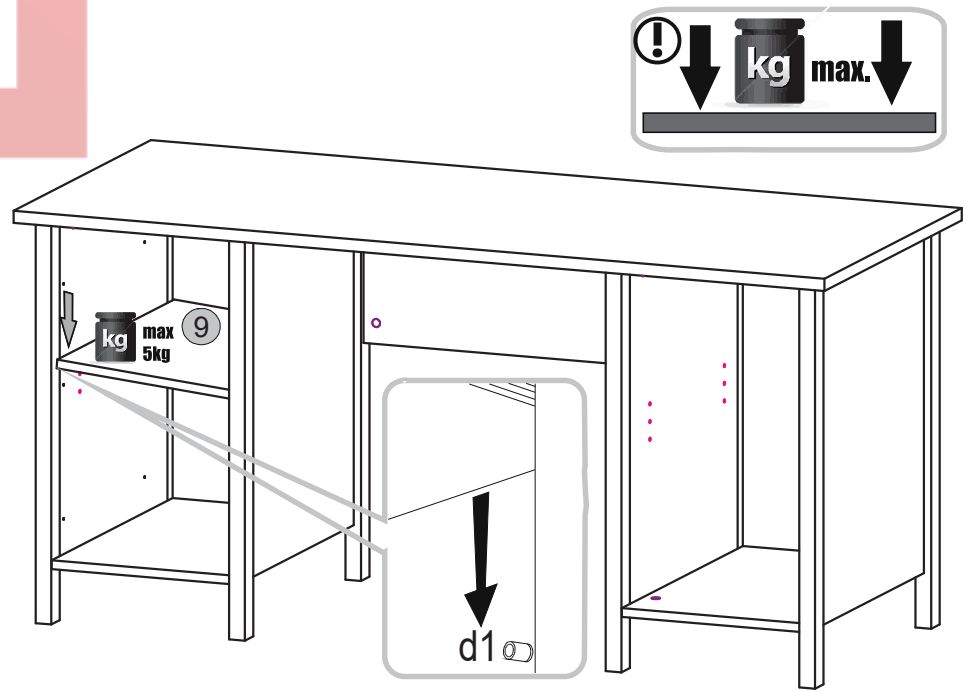

Instalation manual

Morocco BIU_1D3S

Element symbol	Dimensions				Code	Package
1	1550	650	22	1	BIU_1D3S_155.001	2/2
2	729	590	16/30	1	BIU_1D3S_155.002	1/2
3	729	590	16/30	1	BIU_1D3S_155.003	1/2
4	729	590	16/30	1	BIU_1D3S_155.004	1/2
5	729	590	16/30	1	BIU_1D3S_155.005	1/2
6	300	690	16	1	BIU_1D3S_155.006	2/2
7	606	335	16	1	BIU_1D3S_155.007	2/2
8	340	586	16	2	BIU_1D3S_155.008	2/2
9	339	550	16	1	BIU_1D3S_155.009	2/2
10	334	240	16	1	BIU_1D3S_155.010	2/2
11	500	160	16	1	BIU_1D1S_120.011	2/2
12	500	160	16	1	BIU_1D3S_155.012	2/2
13	334	180	16	2	BIU_1D3S_155.013	2/2
14	500	120	16	2	BIU_1D3S_155.014	2/2
15	500	120	16	2	BIU_1D3S_155.015	2/2
16	282	160	16	1	BIU_1D3S_155.016	2/2
17	282	120	16	2	BIU_1D3S_155.017	2/2
18	632	359	3	2	BIU_1D3S_155.024	2/2
19	300	502	3	3	BIU_1D3S_155.025	2/2

kg max 5kg

d1

9

10