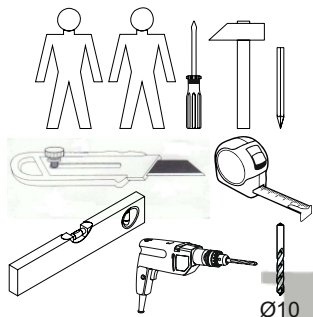

## Morocco: Nightstand 1S

Code	Dimensions				Package
001	462	362	22	1	1/1
002	300	120	16	1	1/1
003	398	351	16	1	1/1
004	428	356	30	1	1/1
005	428	356	30	1	1/1
006	302	359	3	1	1/1
007	392	150	16	1	1/1
009	338	417	3	1	1/1
013	341	120	16	1	1/1
014	300	120	16	1	1/1
accessories					1/1

<p><b>x1</b> <b>c28</b></p> 	<p><b>x2</b> <b>e1</b></p> <p>Ø 7x50mm</p> 	<p><b>x12</b> <b>f1</b></p> <p>Ø 8x30mm</p> 	<p><b>x2</b> <b>j1</b></p> <p>Ø 4x20mm</p> 
<p><b>x4</b> <b>k1</b></p> 	<p><b>x18</b> <b>l1</b></p> <p>Ø 2x20mm</p> 	<p><b>x1</b> <b>lb L-300</b></p> 	<p><b>x12</b> <b>p25</b></p> <p>Ø 3,5x16mm</p> 
<p><b>x10</b> <b>r1</b></p> <p>Ø 15x12mm</p> 	<p><b>x10</b> <b>r16</b></p> 	<p><b>x2</b> <b>s2</b></p> 	<p><b>x1</b> <b>z1</b></p> 