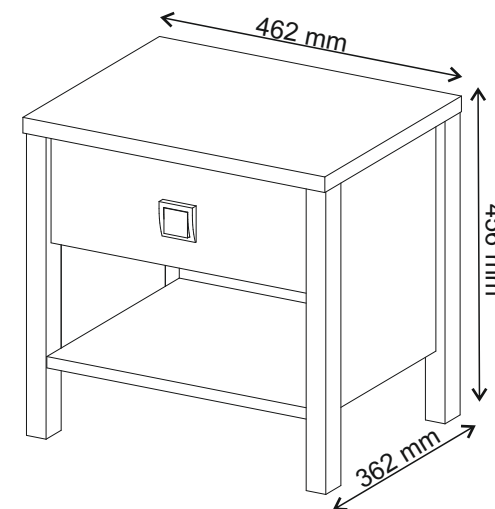

## Morocco: Nightstand 1S

Code	Dimensions				Package
001	462	362	22	1	1/1
002	300	120	16	1	1/1
003	398	351	16	1	1/1
004	428	356	30	1	1/1
005	428	356	30	1	1/1
006	302	359	3	1	1/1
007	392	150	16	1	1/1
009	338	417	3	1	1/1
013	341	120	16	1	1/1
014	300	120	16	1	1/1
accessories					1/1

<p><b>x1</b> <b>c28</b></p> 	<p><b>x2</b> <b>e1</b></p> <p>Ø 7x50mm</p> 	<p><b>x12</b> <b>f1</b></p> <p>Ø 8x30mm</p> 	<p><b>x2</b> <b>j1</b></p> <p>Ø 4x20mm</p> 
<p><b>x4</b> <b>k1</b></p> 	<p><b>x18</b> <b>l1</b></p> <p>Ø 2x20mm</p> 	<p><b>x1</b> <b>lb L-300</b></p> 	<p><b>x12</b> <b>p25</b></p> <p>Ø 3,5x16mm</p> 
<p><b>x10</b> <b>r1</b></p> <p>Ø 15x12mm</p> 	<p><b>x10</b> <b>r16</b></p> 	<p><b>x2</b> <b>s2</b></p> 	<p><b>x1</b> <b>z1</b></p> 