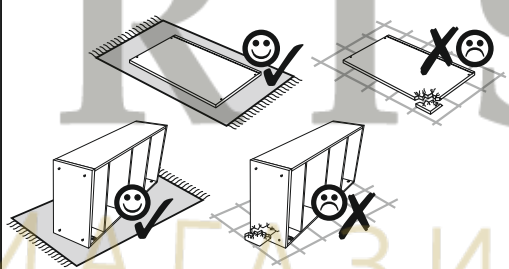

# Installation manual

## Morocco: Nightstand 1S

Code	Dimensions				Package
001	462	362	22	1	1/1
002	300	120	16	1	1/1
003	398	351	16	1	1/1
004	428	356	30	1	1/1
005	428	356	30	1	1/1
006	302	359	3	1	1/1
007	392	150	16	1	1/1
009	338	417	3	1	1/1
013	341	120	16	1	1/1
014	300	120	16	1	1/1
accessories					1/1

<p><b>x1</b> <b>c28</b></p> 	<p><b>x2</b> <b>e1</b></p> <p>Ø 7x50mm</p> 	<p><b>x12</b> <b>f1</b></p> <p>Ø 8x30mm</p> 	<p><b>x2</b> <b>j1</b></p> <p>Ø 4x20mm</p> 
<p><b>x4</b> <b>k1</b></p> 	<p><b>x18</b> <b>l1</b></p> <p>Ø 2x20mm</p> 	<p><b>x1</b> <b>lb L-300</b></p> 	<p><b>x12</b> <b>p25</b></p> <p>Ø 3,5x16mm</p> 
<p><b>x10</b> <b>r1</b></p> <p>Ø 15x12mm</p> 	<p><b>x10</b> <b>r16</b></p> 	<p><b>x2</b> <b>s2</b></p> 	<p><b>x1</b> <b>z1</b></p> 