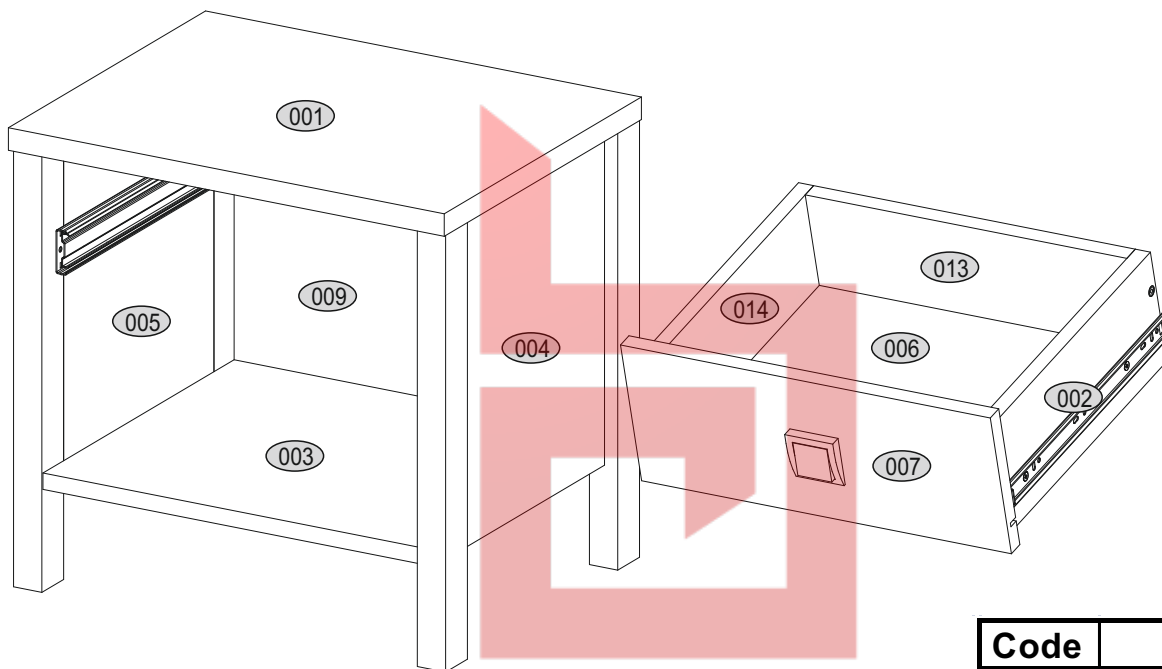

# Installation manual

## Morocco: Nightstand 1S

Code	Dimensions				Package
001	462	362	22	1	1/1
002	300	120	16	1	1/1
003	398	351	16	1	1/1
004	428	356	30	1	1/1
005	428	356	30	1	1/1
006	302	359	3	1	1/1
007	392	150	16	1	1/1
009	338	417	3	1	1/1
013	341	120	16	1	1/1
014	300	120	16	1	1/1
accessories					1/1

<p><b>x1</b> <b>c28</b></p> 	<p><b>x2</b> <b>e1</b></p> <p>Ø 7x50mm</p> 	<p><b>x12</b> <b>f1</b></p> <p>Ø 8x30mm</p> 	<p><b>x2</b> <b>j1</b></p> <p>Ø 4x20mm</p> 
<p><b>x4</b> <b>k1</b></p> 	<p><b>x18</b> <b>l1</b></p> <p>Ø 2x20mm</p> 	<p><b>x1</b> <b>lb L-300</b></p> 	<p><b>x12</b> <b>p25</b></p> <p>Ø 3,5x16mm</p> 
<p><b>x10</b> <b>r1</b></p> <p>Ø 15x12mm</p> 	<p><b>x10</b> <b>r16</b></p> 	<p><b>x2</b> <b>s2</b></p> 	<p><b>x1</b> <b>z1</b></p> 