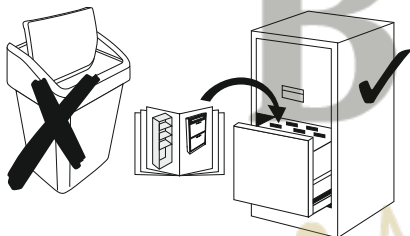

Installation manual

Morocco: Bed 2S 90

Code	Dimensions			Package	
001	2000	702	16	1	1/3
002	944	704	16	1	2/3
003	944	704	16	1	2/3
004	905	700	16	2	2/3
005	900	314	16	1	3/3
006	994	206	16	1	1/3
007	994	206	16	1	1/3
008	905	124	16	2	1/3
010	716	124	16	2	1/3
011	716	124	16	2	1/3
012	1880	30	18	2	1/3
013	992	60	16	2	1/3
014	2000	179	22	1	1/3
015	898	618	16	3	3/3
018	1880	30	28	2	1/3
accessories					1/3