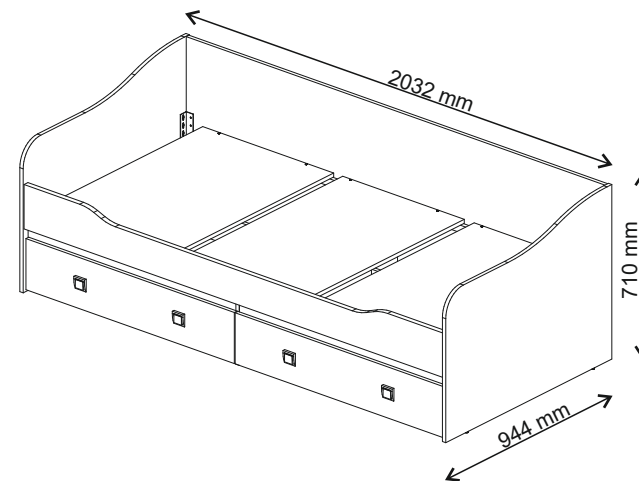

Installation manual

Morocco: Bed 2S 90

Code	Dimensions			Package	
001	2000	702	16	1	1/3
002	944	704	16	1	2/3
003	944	704	16	1	2/3
004	905	700	16	2	2/3
005	900	314	16	1	3/3
006	994	206	16	1	1/3
007	994	206	16	1	1/3
008	905	124	16	2	1/3
010	716	124	16	2	1/3
011	716	124	16	2	1/3
012	1880	30	18	2	1/3
013	992	60	16	2	1/3
014	2000	179	22	1	1/3
015	898	618	16	3	3/3
018	1880	30	28	2	1/3
accessories					1/3

<p>x8 e1</p> <p>Ø5x50 mm</p> 	<p>x38 f1</p> <p>Ø8x30 mm</p> 	<p>x2 f6</p> <p>Ø8x50 mm</p> 	<p>x21 r1</p> <p>Ø15x12 mm</p> 
<p>x4 r3</p> <p>Ø15x15 mm</p> 	<p>x25 r16</p> 	<p>x16 s2</p> 	<p>x32 e2</p> <p>Ø6.3x13 mm</p> 
<p>x16 k34</p> 	<p>x4 n63</p> 	<p>x48 p25</p> <p>Ø3.5x16 mm</p> 	<p>x12 p21</p> <p>Ø4x30 mm</p> 
<p>x12 p10</p> <p>Ø4x40 mm</p> 	<p>x4 c28</p> 	<p>x8 j1</p> <p>Ø 4x20mm</p> 	<p>x8 k1</p> 
<p>x4 n221</p> 	<p>x1 z1</p> 		