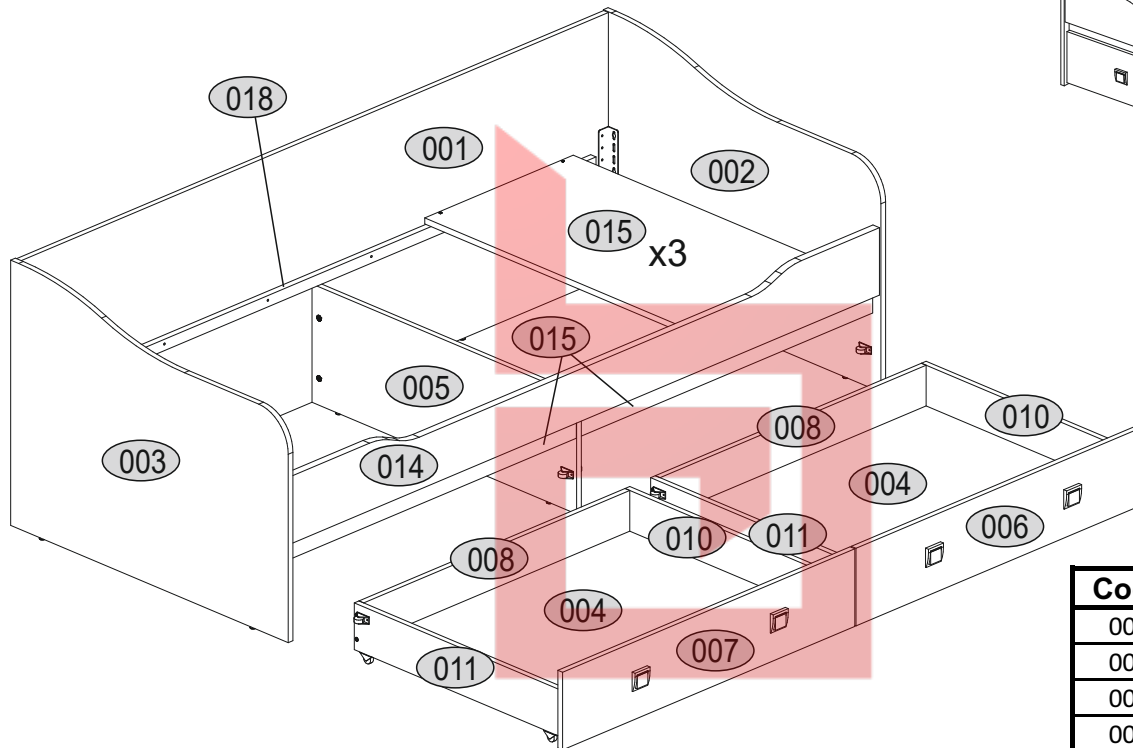

Installation manual

Morocco: Bed 2S 90

Code	Dimensions			Package	
001	2000	702	16	1	1/3
002	944	704	16	1	2/3
003	944	704	16	1	2/3
004	905	700	16	2	2/3
005	900	314	16	1	3/3
006	994	206	16	1	1/3
007	994	206	16	1	1/3
008	905	124	16	2	1/3
010	716	124	16	2	1/3
011	716	124	16	2	1/3
012	1880	30	18	2	1/3
013	992	60	16	2	1/3
014	2000	179	22	1	1/3
015	898	618	16	3	3/3
018	1880	30	28	2	1/3
accessories					1/3

<p>x8 e1</p> <p>Ø5x50 mm</p> 	<p>x38 f1</p> <p>Ø8x30 mm</p> 	<p>x2 f6</p> <p>Ø8x50 mm</p> 	<p>x21 r1</p> <p>Ø15x12 mm</p> 
<p>x4 r3</p> <p>Ø15x15 mm</p> 	<p>x25 r16</p> 	<p>x16 s2</p> 	<p>x32 e2</p> <p>Ø6.3x13 mm</p> 
<p>x16 k34</p> 	<p>x4 n63</p> 	<p>x48 p25</p> <p>Ø3.5x16 mm</p> 	<p>x12 p21</p> <p>Ø4x30 mm</p> 
<p>x12 p10</p> <p>Ø4x40 mm</p> 	<p>x4 c28</p> 	<p>x8 j1</p> <p>Ø 4x20mm</p> 	<p>x8 k1</p> 
<p>x4 n221</p> 	<p>x1 z1</p> 		

BRISTOL

• МАГАЗИН МЕБЛІВ •

1

2

3

4

5

6

7

8

МАГАЗИН МЕБЛІВ

9

10

11

• МАГАЗИН МЕБЛІВ •

12