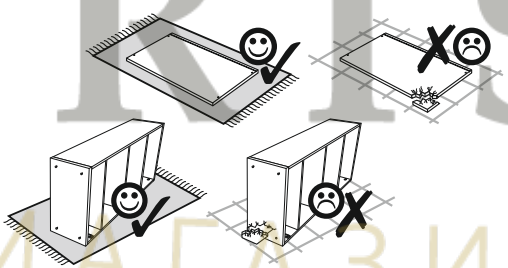

Installation manual

Morocco: Bed 2S 90

Code	Dimensions			Package	
001	2000	702	16	1	1/3
002	944	704	16	1	2/3
003	944	704	16	1	2/3
004	905	700	16	2	2/3
005	900	314	16	1	3/3
006	994	206	16	1	1/3
007	994	206	16	1	1/3
008	905	124	16	2	1/3
010	716	124	16	2	1/3
011	716	124	16	2	1/3
012	1880	30	18	2	1/3
013	992	60	16	2	1/3
014	2000	179	22	1	1/3
015	898	618	16	3	3/3
018	1880	30	28	2	1/3
accessories					1/3

<p>x8 e1</p> <p>Ø5x50 mm</p> 	<p>x38 f1</p> <p>Ø8x30 mm</p> 	<p>x2 f6</p> <p>Ø8x50 mm</p> 	<p>x21 r1</p> <p>Ø15x12 mm</p> 
<p>x4 r3</p> <p>Ø15x15 mm</p> 	<p>x25 r16</p> 	<p>x16 s2</p> 	<p>x32 e2</p> <p>Ø6.3x13 mm</p> 
<p>x16 k34</p> 	<p>x4 n63</p> 	<p>x48 p25</p> <p>Ø3.5x16 mm</p> 	<p>x12 p21</p> <p>Ø4x30 mm</p> 
<p>x12 p10</p> <p>Ø4x40 mm</p> 	<p>x4 c28</p> 	<p>x8 j1</p> <p>Ø 4x20mm</p> 	<p>x8 k1</p> 
<p>x4 n221</p> 	<p>x1 z1</p> 		

BRISTOL

• МАГАЗИН МЕБЛІВ •

1

2

3

4

5

6