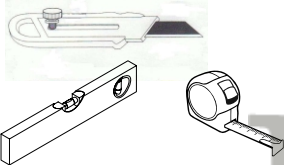

Installation manual

Morocco: Bed 2S 90

Code	Dimensions			Package	
001	2000	702	16	1	1/3
002	944	704	16	1	2/3
003	944	704	16	1	2/3
004	905	700	16	2	2/3
005	900	314	16	1	3/3
006	994	206	16	1	1/3
007	994	206	16	1	1/3
008	905	124	16	2	1/3
010	716	124	16	2	1/3
011	716	124	16	2	1/3
012	1880	30	18	2	1/3
013	992	60	16	2	1/3
014	2000	179	22	1	1/3
015	898	618	16	3	3/3
018	1880	30	28	2	1/3
accessories					1/3

<p>x8 e1</p> <p>Ø5x50 mm</p> 	<p>x38 f1</p> <p>Ø8x30 mm</p> 	<p>x2 f6</p> <p>Ø8x50 mm</p> 	<p>x21 r1</p> <p>Ø15x12 mm</p> 
<p>x4 r3</p> <p>Ø15x15 mm</p> 	<p>x25 r16</p> 	<p>x16 s2</p> 	<p>x32 e2</p> <p>Ø6.3x13 mm</p> 
<p>x16 k34</p> 	<p>x4 n63</p> 	<p>x48 p25</p> <p>Ø3.5x16 mm</p> 	<p>x12 p21</p> <p>Ø4x30 mm</p> 
<p>x12 p10</p> <p>Ø4x40 mm</p> 	<p>x4 c28</p> 	<p>x8 j1</p> <p>Ø 4x20mm</p> 	<p>x8 k1</p> 
<p>x4 n221</p> 	<p>x1 z1</p> 		