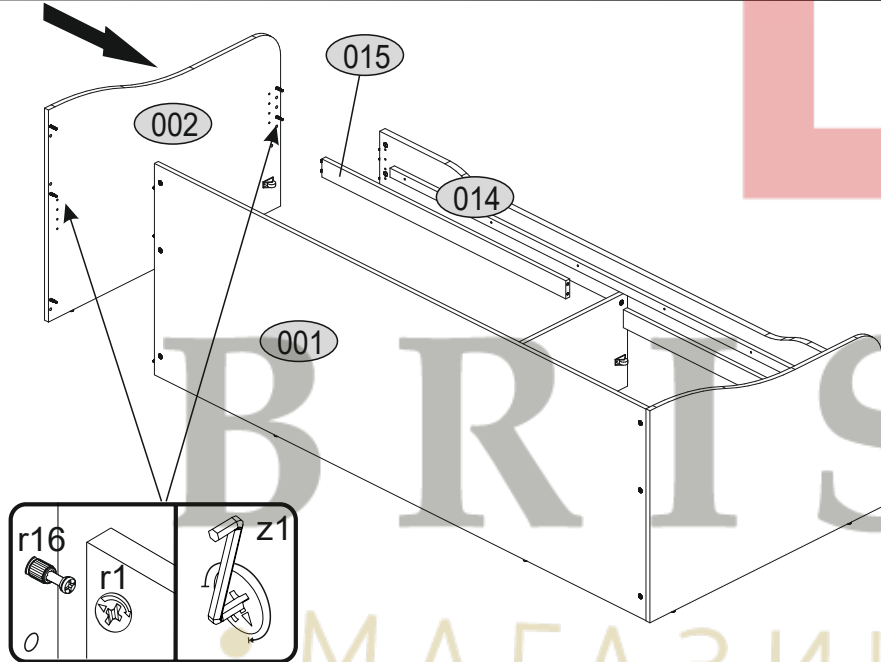

Installation manual

Morocco: Bed 2S 90

Code	Dimensions			Package	
001	2000	702	16	1	1/3
002	944	704	16	1	2/3
003	944	704	16	1	2/3
004	905	700	16	2	2/3
005	900	314	16	1	3/3
006	994	206	16	1	1/3
007	994	206	16	1	1/3
008	905	124	16	2	1/3
010	716	124	16	2	1/3
011	716	124	16	2	1/3
012	1880	30	18	2	1/3
013	992	60	16	2	1/3
014	2000	179	22	1	1/3
015	898	618	16	3	3/3
018	1880	30	28	2	1/3
accessories					1/3

<p>x8 e1</p> <p>Ø5x50 mm</p> 	<p>x38 f1</p> <p>Ø8x30 mm</p> 	<p>x2 f6</p> <p>Ø8x50 mm</p> 	<p>x21 r1</p> <p>Ø15x12 mm</p> 
<p>x4 r3</p> <p>Ø15x15 mm</p> 	<p>x25 r16</p> 	<p>x16 s2</p> 	<p>x32 e2</p> <p>Ø6.3x13 mm</p> 
<p>x16 k34</p> 	<p>x4 n63</p> 	<p>x48 p25</p> <p>Ø3.5x16 mm</p> 	<p>x12 p21</p> <p>Ø4x30 mm</p> 
<p>x12 p10</p> <p>Ø4x40 mm</p> 	<p>x4 c28</p> 	<p>x8 j1</p> <p>Ø 4x20mm</p> 	<p>x8 k1</p> 
<p>x4 n221</p> 	<p>x1 z1</p> 		

BRISTOL

• МАГАЗИН МЕБЛІВ •

1

2

3

4

5

6

7

8

МАГАЗИН МЕБЛІВ

9

10

11

• МАГАЗИН МЕБЛІВ •

12