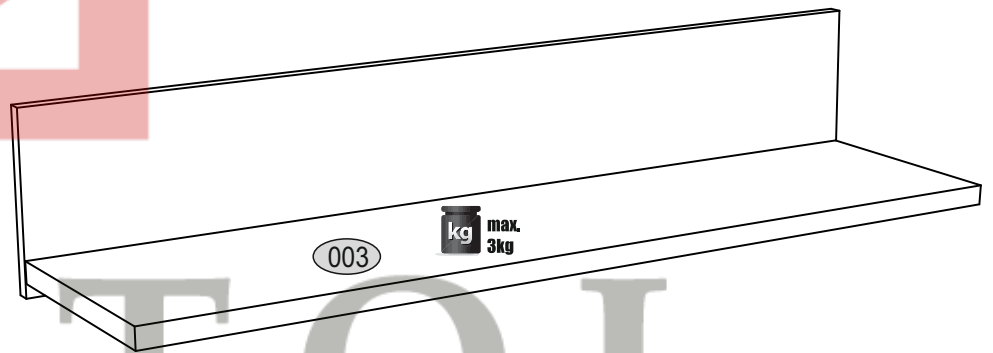

Installation manual

AYSON: półka 130

Code	Dimensions				Package
002	1254	200	16	1	1/1
003	1252	204	22	1	1/1
accessories				1	1/1

1

2

3

• МАГАЗИН МЕБЛІВ •