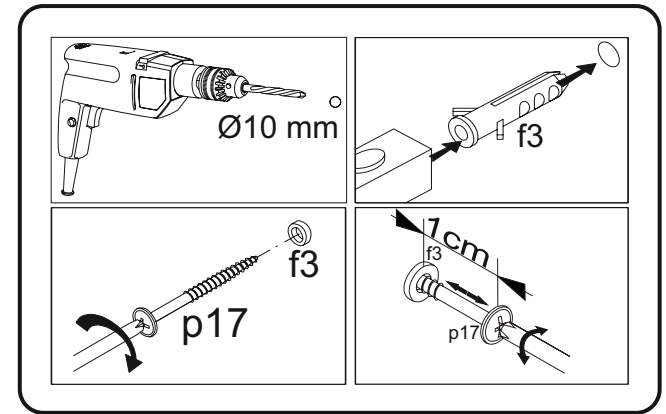

Installation manual

AYSON: półka 130

Code	Dimensions				Package
002	1254	200	16	1	1/1
003	1252	204	22	1	1/1
accessories				1	1/1

1

2

3

• МАГАЗИН МЕБЛІВ •