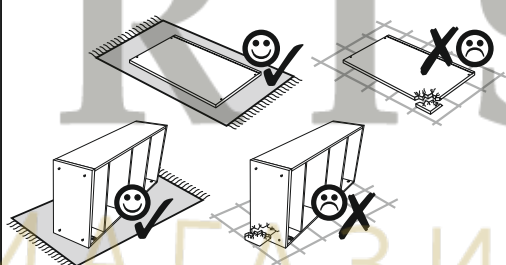

Installation manual

AYSON: półka 130

Code	Dimensions				Package
002	1254	200	16	1	1/1
003	1252	204	22	1	1/1
accessories				1	1/1

1

2

3

• МАГАЗИН МЕБЛІВ •