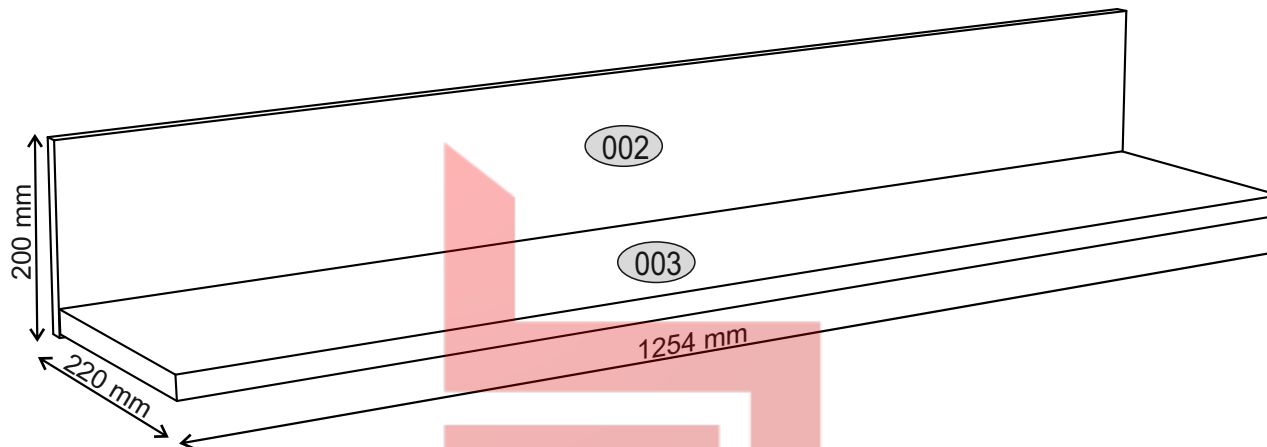

Installation manual

AYSON: półka 130

Code	Dimensions				Package
002	1254	200	16	1	1/1
003	1252	204	22	1	1/1
accessories				1	1/1

1

2

3

• МАГАЗИН МЕБЛІВ •