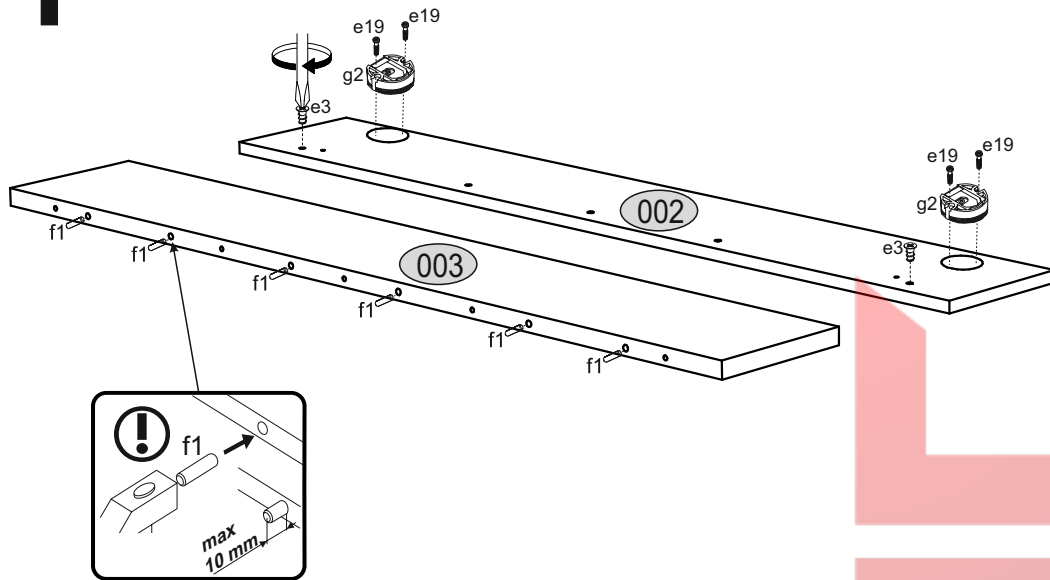

Installation manual

AYSON: półka 130

Code	Dimensions				Package
002	1254	200	16	1	1/1
003	1252	204	22	1	1/1
accessories				1	1/1

1

2

3

• МАГАЗИН МЕБЛІВ •