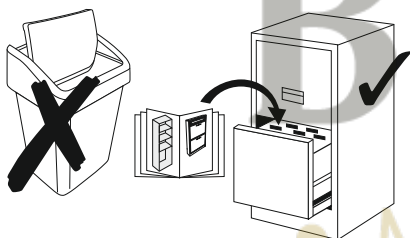

Installation manual

AYSON: półka 130

Code	Dimensions				Package
002	1254	200	16	1	1/1
003	1252	204	22	1	1/1
accessories				1	1/1

1

2

3

• МАГАЗИН МЕБЛІВ •