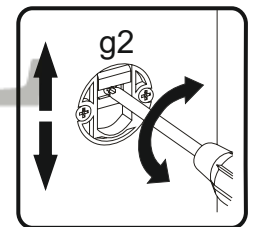

Installation manual

AYSON: półka 130

Code	Dimensions				Package
002	1254	200	16	1	1/1
003	1252	204	22	1	1/1
accessories				1	1/1

1

2

3

• МАГАЗИН МЕБЛІВ •