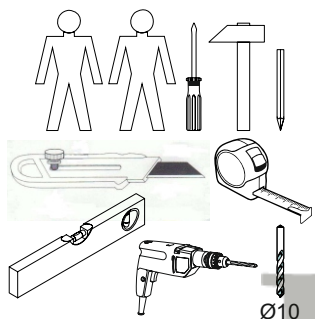

Installation manual

AYSON: półka 130

Code	Dimensions				Package
002	1254	200	16	1	1/1
003	1252	204	22	1	1/1
accessories				1	1/1

1

2

3

• МАГАЗИН МЕБЛІВ •