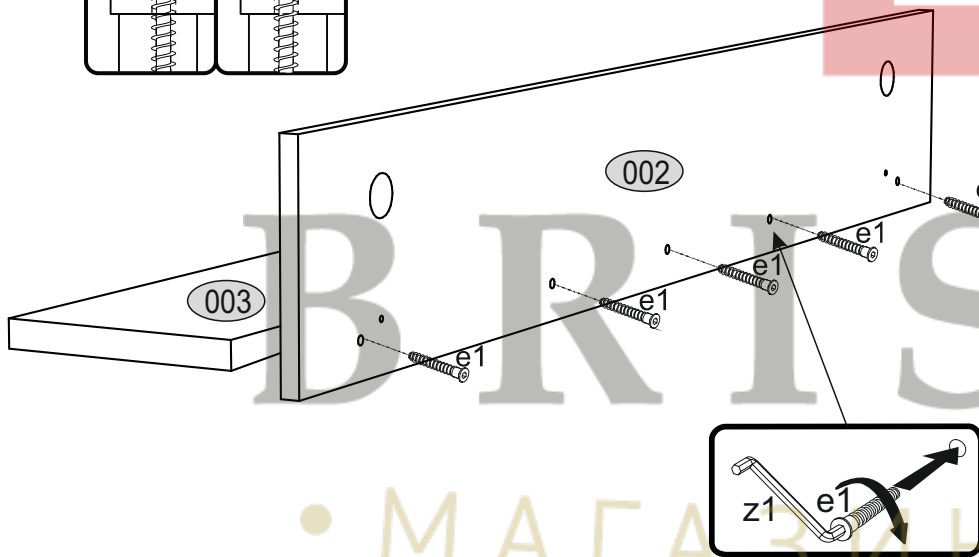

Installation manual

AYSON: półka 130

Code	Dimensions				Package
002	1254	200	16	1	1/1
003	1252	204	22	1	1/1
accessories				1	1/1

1

2

3

• МАГАЗИН МЕБЛІВ •