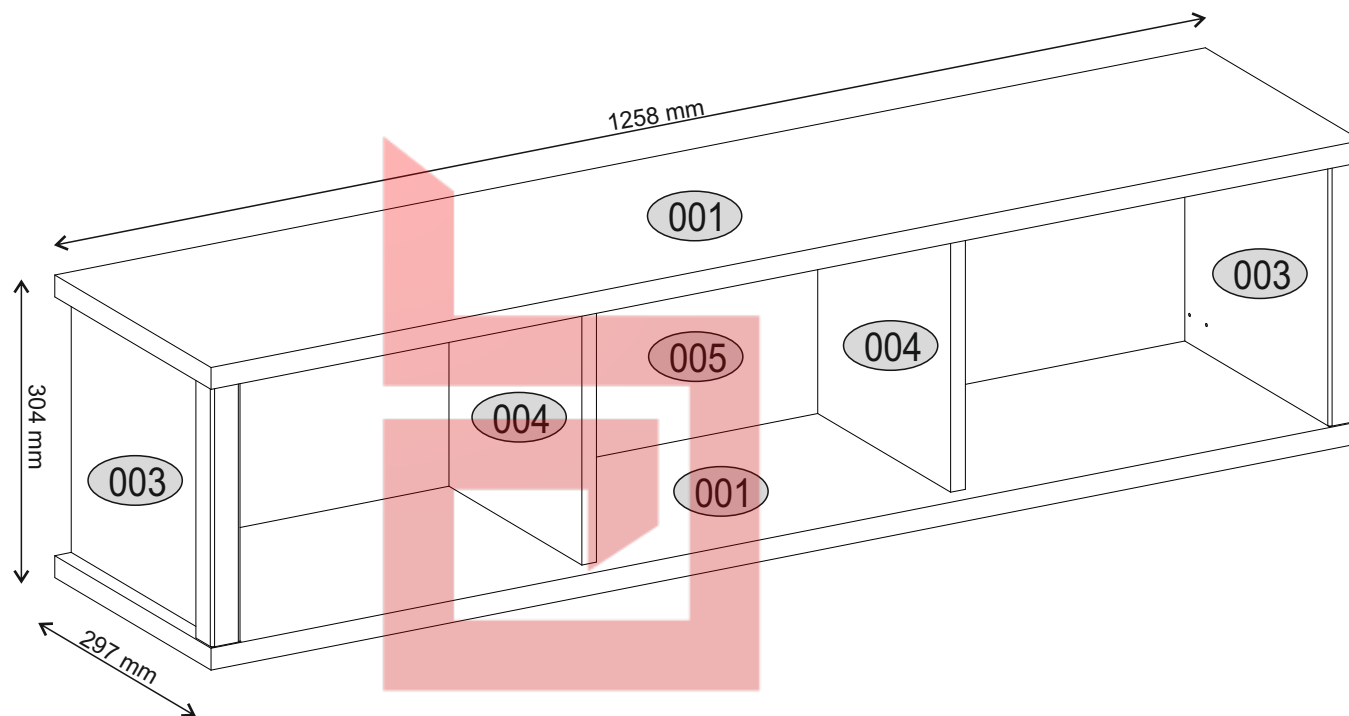

Installation manual

AYSON: regał otwarty wiszący 125

Code	Dimensions			Package		
001	1258	297	22	2	1/1	
003	260	293	16/32	2	1/1	
004	260	251	16	2	1/1	
005	279	1204	3	1	1/1	
accessories					1	1/1

<p>x16 r1</p> <p>Ø 15x12mm</p> 	<p>x16 r16</p> 	<p>x14 s2</p> 	<p>x16 f1</p> <p>Ø 8x30mm</p> 
<p>x2 n322</p> 	<p>x2 p29</p> <p>Ø 6x60mm</p> 	<p>x4 p21</p> <p>Ø 4x30mm</p> 	<p>x2 f3</p> <p>Ø 10x50mm</p> 
<p>x1 z1</p> 			