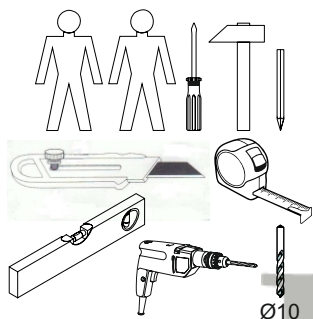

Installation manual

AYSON: regał otwarty wiszący 125

Code	Dimensions			Package		
001	1258	297	22	2	1/1	
003	260	293	16/32	2	1/1	
004	260	251	16	2	1/1	
005	279	1204	3	1	1/1	
accessories					1	1/1

<p>x16 r1</p> <p>Ø 15x12mm</p> 	<p>x16 r16</p> 	<p>x14 s2</p> 	<p>x16 f1</p> <p>Ø 8x30mm</p> 
<p>x2 n322</p> 	<p>x2 p29</p> <p>Ø 6x60mm</p> 	<p>x4 p21</p> <p>Ø 4x30mm</p> 	<p>x2 f3</p> <p>Ø 10x50mm</p> 
<p>x1 z1</p> 			