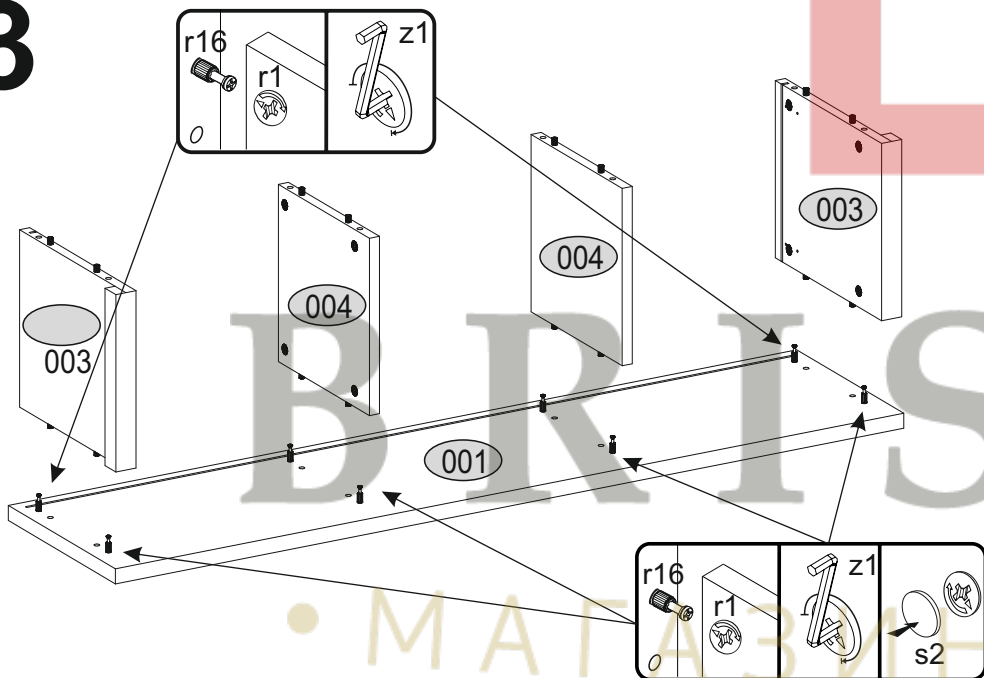

Installation manual

AYSON: regał otwarty wiszący 125

Code	Dimensions			Package		
001	1258	297	22	2	1/1	
003	260	293	16/32	2	1/1	
004	260	251	16	2	1/1	
005	279	1204	3	1	1/1	
accessories					1	1/1

<p>x16 r1</p> <p>Ø 15x12mm</p> 	<p>x16 r16</p> 	<p>x14 s2</p> 	<p>x16 f1</p> <p>Ø 8x30mm</p> 
<p>x2 n322</p> 	<p>x2 p29</p> <p>Ø 6x60mm</p> 	<p>x4 p21</p> <p>Ø 4x30mm</p> 	<p>x2 f3</p> <p>Ø 10x50mm</p> 
<p>x1 z1</p> 			

BRISTOL

• МАГАЗИН МЕБЛІВ •

1

2

3

4

5

6