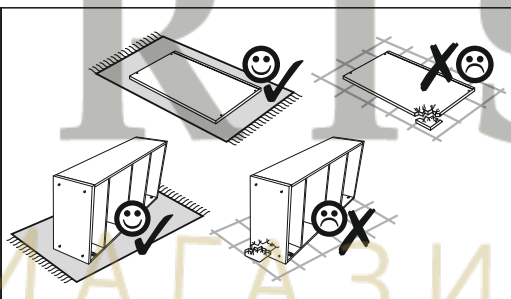

Installation manual

AYSON: regał otwarty wiszący 125

Code	Dimensions			Package		
001	1258	297	22	2	1/1	
003	260	293	16/32	2	1/1	
004	260	251	16	2	1/1	
005	279	1204	3	1	1/1	
accessories					1	1/1

<p>x16 r1</p> <p>Ø 15x12mm</p> 	<p>x16 r16</p> 	<p>x14 s2</p> 	<p>x16 f1</p> <p>Ø 8x30mm</p> 
<p>x2 n322</p> 	<p>x2 p29</p> <p>Ø 6x60mm</p> 	<p>x4 p21</p> <p>Ø 4x30mm</p> 	<p>x2 f3</p> <p>Ø 10x50mm</p> 
<p>x1 z1</p> 			

BRISTOL

• МАГАЗИН МЕБЛІВ •

1

2

3

4

5

6