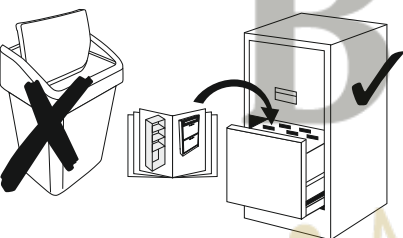

Installation manual

AYSON: regał otwarty wiszący 125

Code	Dimensions			Package		
001	1258	297	22	2	1/1	
003	260	293	16/32	2	1/1	
004	260	251	16	2	1/1	
005	279	1204	3	1	1/1	
accessories					1	1/1

<p>x16 r1</p> <p>Ø 15x12mm</p> 	<p>x16 r16</p> 	<p>x14 s2</p> 	<p>x16 f1</p> <p>Ø 8x30mm</p> 
<p>x2 n322</p> 	<p>x2 p29</p> <p>Ø 6x60mm</p> 	<p>x4 p21</p> <p>Ø 4x30mm</p> 	<p>x2 f3</p> <p>Ø 10x50mm</p> 
<p>x1 z1</p> 			